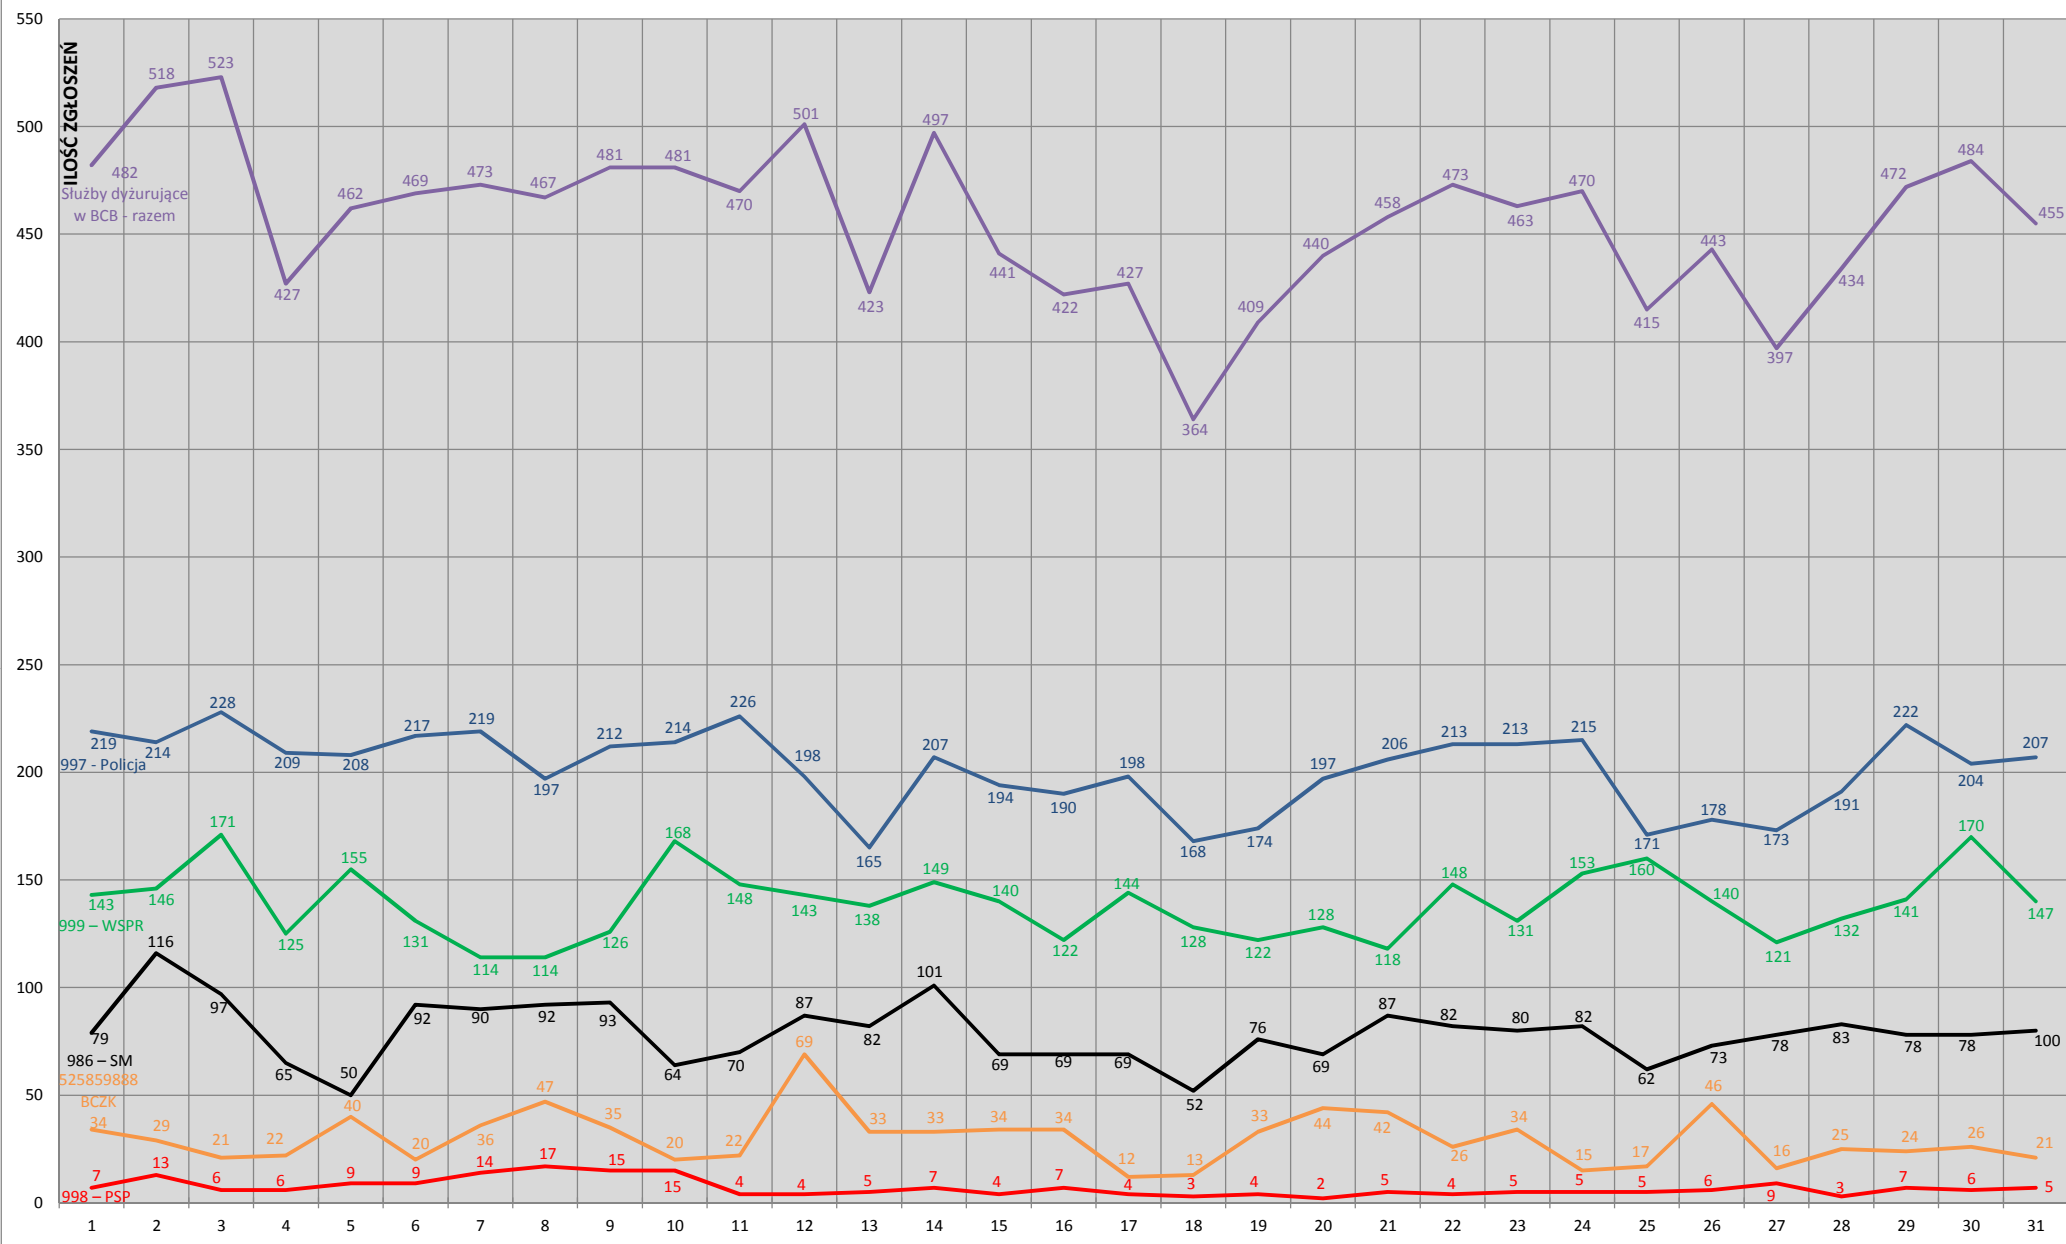

STATYSTYKA ZGŁOSZEŃ W BYDGOSKIM CENTRUM BEZPIECZEŃSTWA - MARZEC 2013