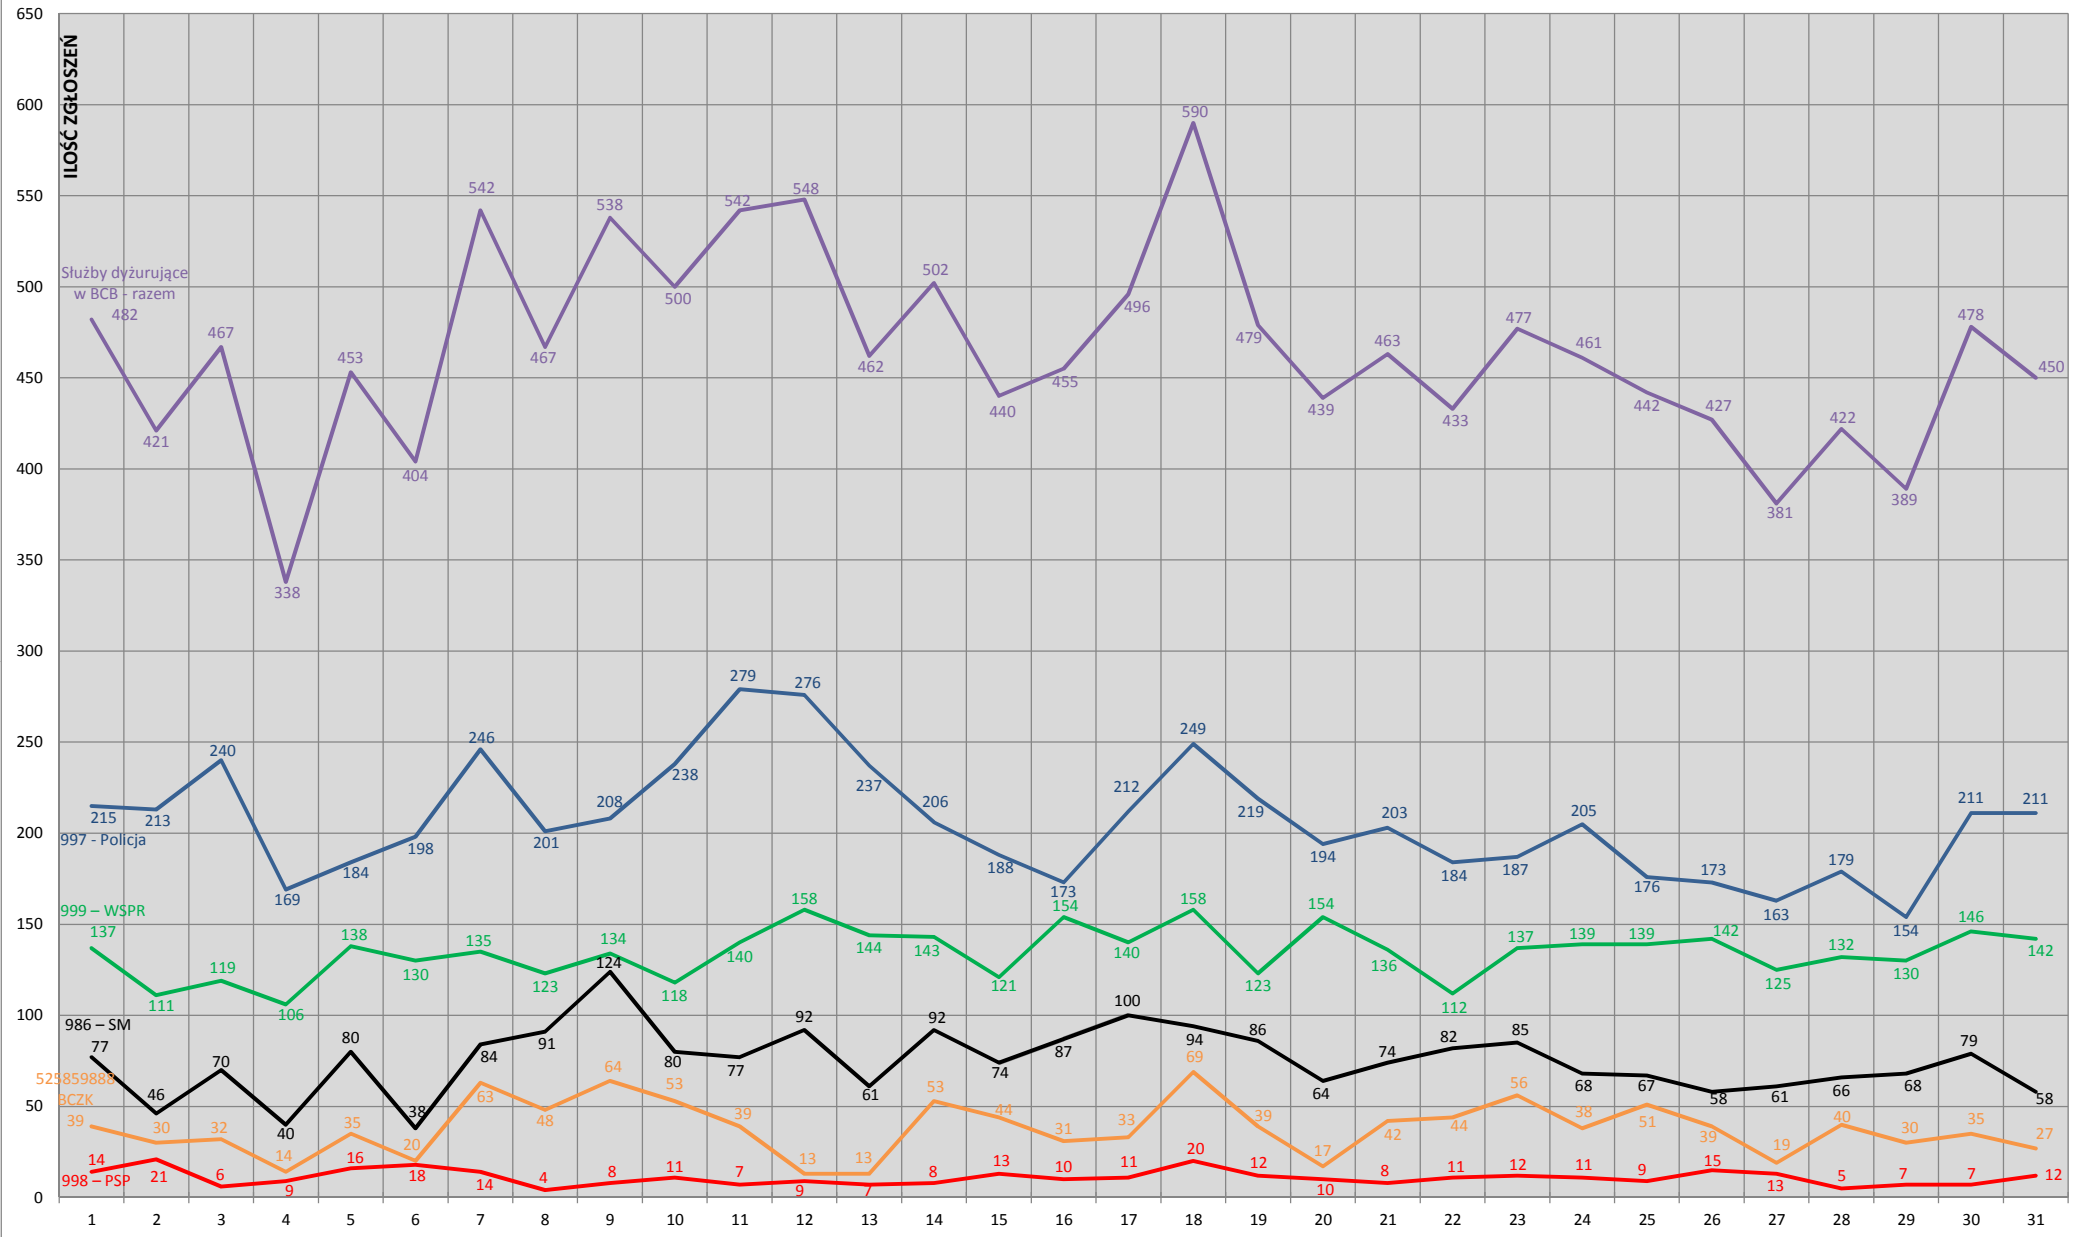

STATYSTYKA ZGŁOSZEŃ W BYDGOSKIM CENTRUM BEZPIECZEŃSTWA - MAJ 2013