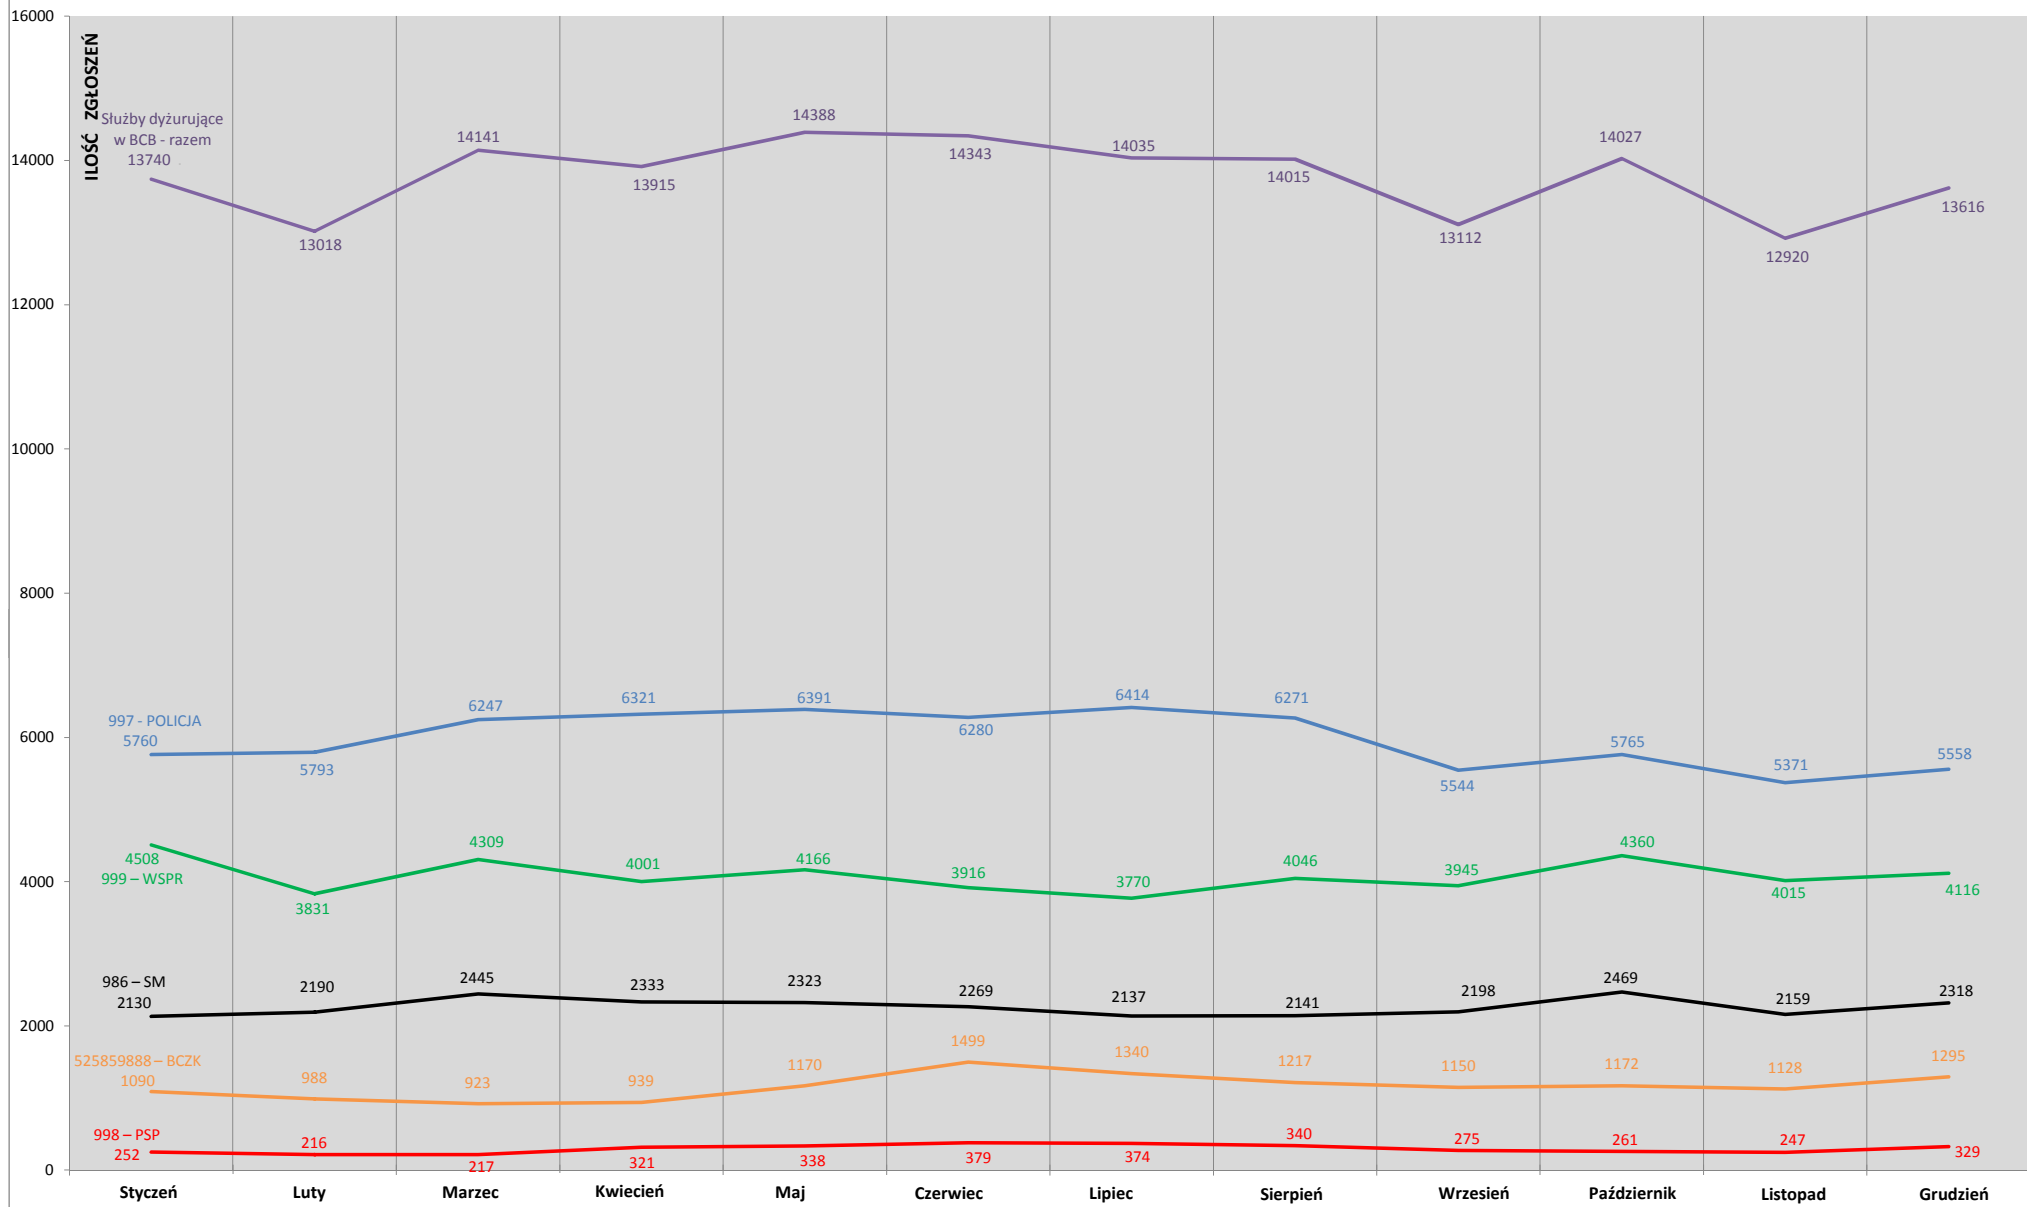

**WYKAZ INTERWENCJI
DYŻURNYCH BYDGOSKIEGO CENTRUM ZARZĄDZANIA KRYZYSOWEGO W 2013 r.**

Lp.	Rodzaj zdarzenia	Miasto	Powiat
1	Akcja zima - chodniki, schody	372	1
2	Akcja zima - dachy	8	
3	Akcja zima - przystanki	9	
4	Akcja zima - sople, nawisy	64	1
5	Akcja zima - ulice	341	85
6	Awarie - energetyczna	137	44
7	Awarie - planowane wyłączenia prądu	41	15
8	Awarie - sieci CO	12	1
9	Awarie - sieci gazowej	23	1
10	Awarie - systemu monitoringu miasta	6	
11	Awarie - telekomunikacyjne, teleinformatyczne	94	39
12	Awarie - windy	32	
13	Awarie - wodociągowe i kanalizacyjne	249	19
14	Budowlane -odpadające dachówki, szyldy, reklamy itp.	32	1
15	Budowlane -pożar, zagrożenia pożarowe, pogorzeliska	131	31
16	Budowlane -uszkodzenie figur, pomników, posągów, rzeźb	4	
17	Budowlane -zagrożenia budowlano-remontowe	43	3
18	Cwiczenia	21	5
19	Drogowe - awaria oświetlenia dróg	573	15
20	Drogowe - awaria sygnalizacji świetlnej	340	45
21	Drogowe - niezabezpieczone studzienki, kratki kanalizacyjne	447	15
22	Drogowe - planowane prace w infrastrukturze	848	3
23	Drogowe - uszkodzenie dróg i poboczy	557	32
24	Drogowe - uszkodzenie wiat przystankowych	50	
25	Drogowe - uszkodzone znaki drogowe, tablice, barierki, ławki	609	34
26	Drogowe - wypadki, problemy komunikacyjne	320	102
27	Drogowe - zanieczyszczenie jezdni i chodnika	399	87
28	Inne	367	16
29	Inne - decyzje, zezwolenia	235	3
30	Inne - raporty, meldunki	1231	266
31	Inne - SI PATROL SMS	51	107
32	Inne - udzielanie informacji	143	4
33	Materiały niebezpieczne - awaria chemiczna	1	
34	Materiały niebezpieczne - ładunek wybuchowy	13	9
35	Materiały niebezpieczne - podejrzane przesyłki	3	
36	Materiały niebezpieczne - transport materiałów	3	1
37	Materiały niebezpieczne - zatrucia	5	1
38	Ochrona środowiska - inne zanieczyszczenia	485	13
39	Ochrona środowiska - zanieczyszczenie powietrza	84	5
40	Ochrona środowiska - zanieczyszczenie rzek	19	4
41	Ostrzeżenia - komunikaty media, służby, mieszkańcy	164	35
42	Społeczne - bezdomni	27	2
43	Społeczne - pomoc	71	
44	Społeczne - problemy rodzinne	4	1
45	Społeczne - zakłócenie porządku publicznego	35	
46	Sprawdzanie stanu łączności	8	
47	Sprawdzanie stanu łączności - OKB	640	
48	Weterynaria - inne zwierzęta	175	35
49	Weterynaria - martwe zwierzęta	693	228
50	Weterynaria - psy i koty	132	178
51	Weterynaria - ranne ptaki	743	34
52	Weterynaria - roje owadów	92	47
53	Weterynaria - roje owadów - meszki, komary	6	4
54	Weterynaria - roje owadów - zamglawianie	26	2
55	Weterynaria - sarny, jelenie, łosie	78	88
56	Weterynaria - zagrożenia dziki	193	11
57	Weterynaria - zagrożenia lisy	98	8
58	Weterynaria - zwierzęta gospodarskie	5	7
59	Żywiolowe - ekstremalne warunki pogodowe	36	12
60	Żywiolowe - pożary terenów zielonych	96	32
61	Żywiolowe - zagrożenia powodziowe	5	4
62	Żywiolowe - zagrożenia związane z drzewami i inną roślinnością	278	62
63	Żywiolowe - zalania i podtopienia ulic i mieszkań	94	12
	RAZEM	12101	1810
OGÓŁEM ILOŚĆ ZDARZEŃ W 2013 r.		13911	

STATYSTYKA ZGŁOSZEŃ W BYDGOSKIM CENTRUM BEZPIECZEŃSTW STYCZEŃ - GRUDZIEŃ 2013