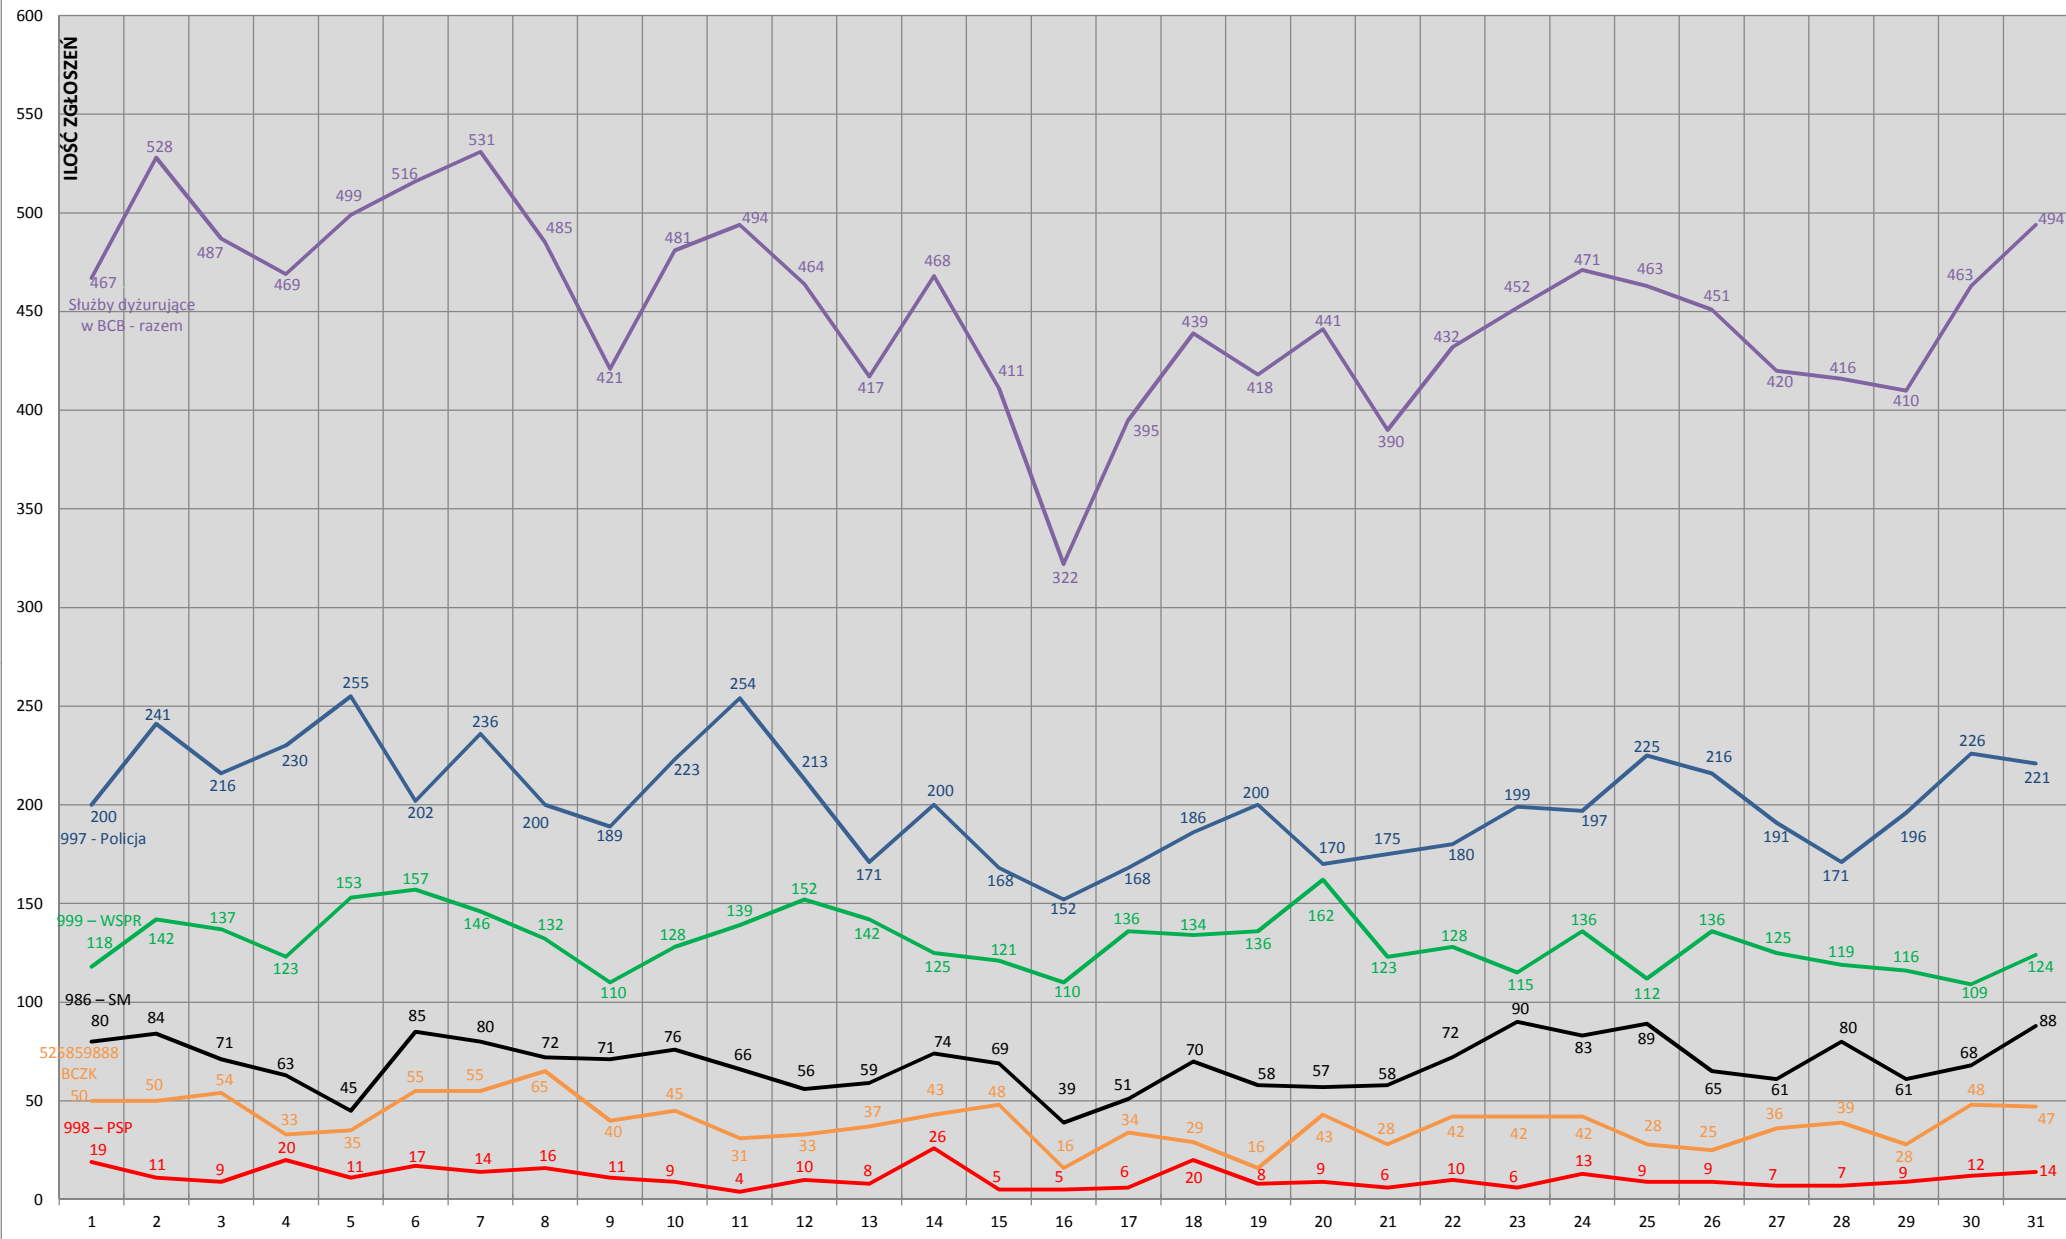

STATYSTYKA ZGŁOSZEŃ W BYDGOSKIM CENTRUM BEZPIECZEŃSTWA - SIERPIEŃ 2013