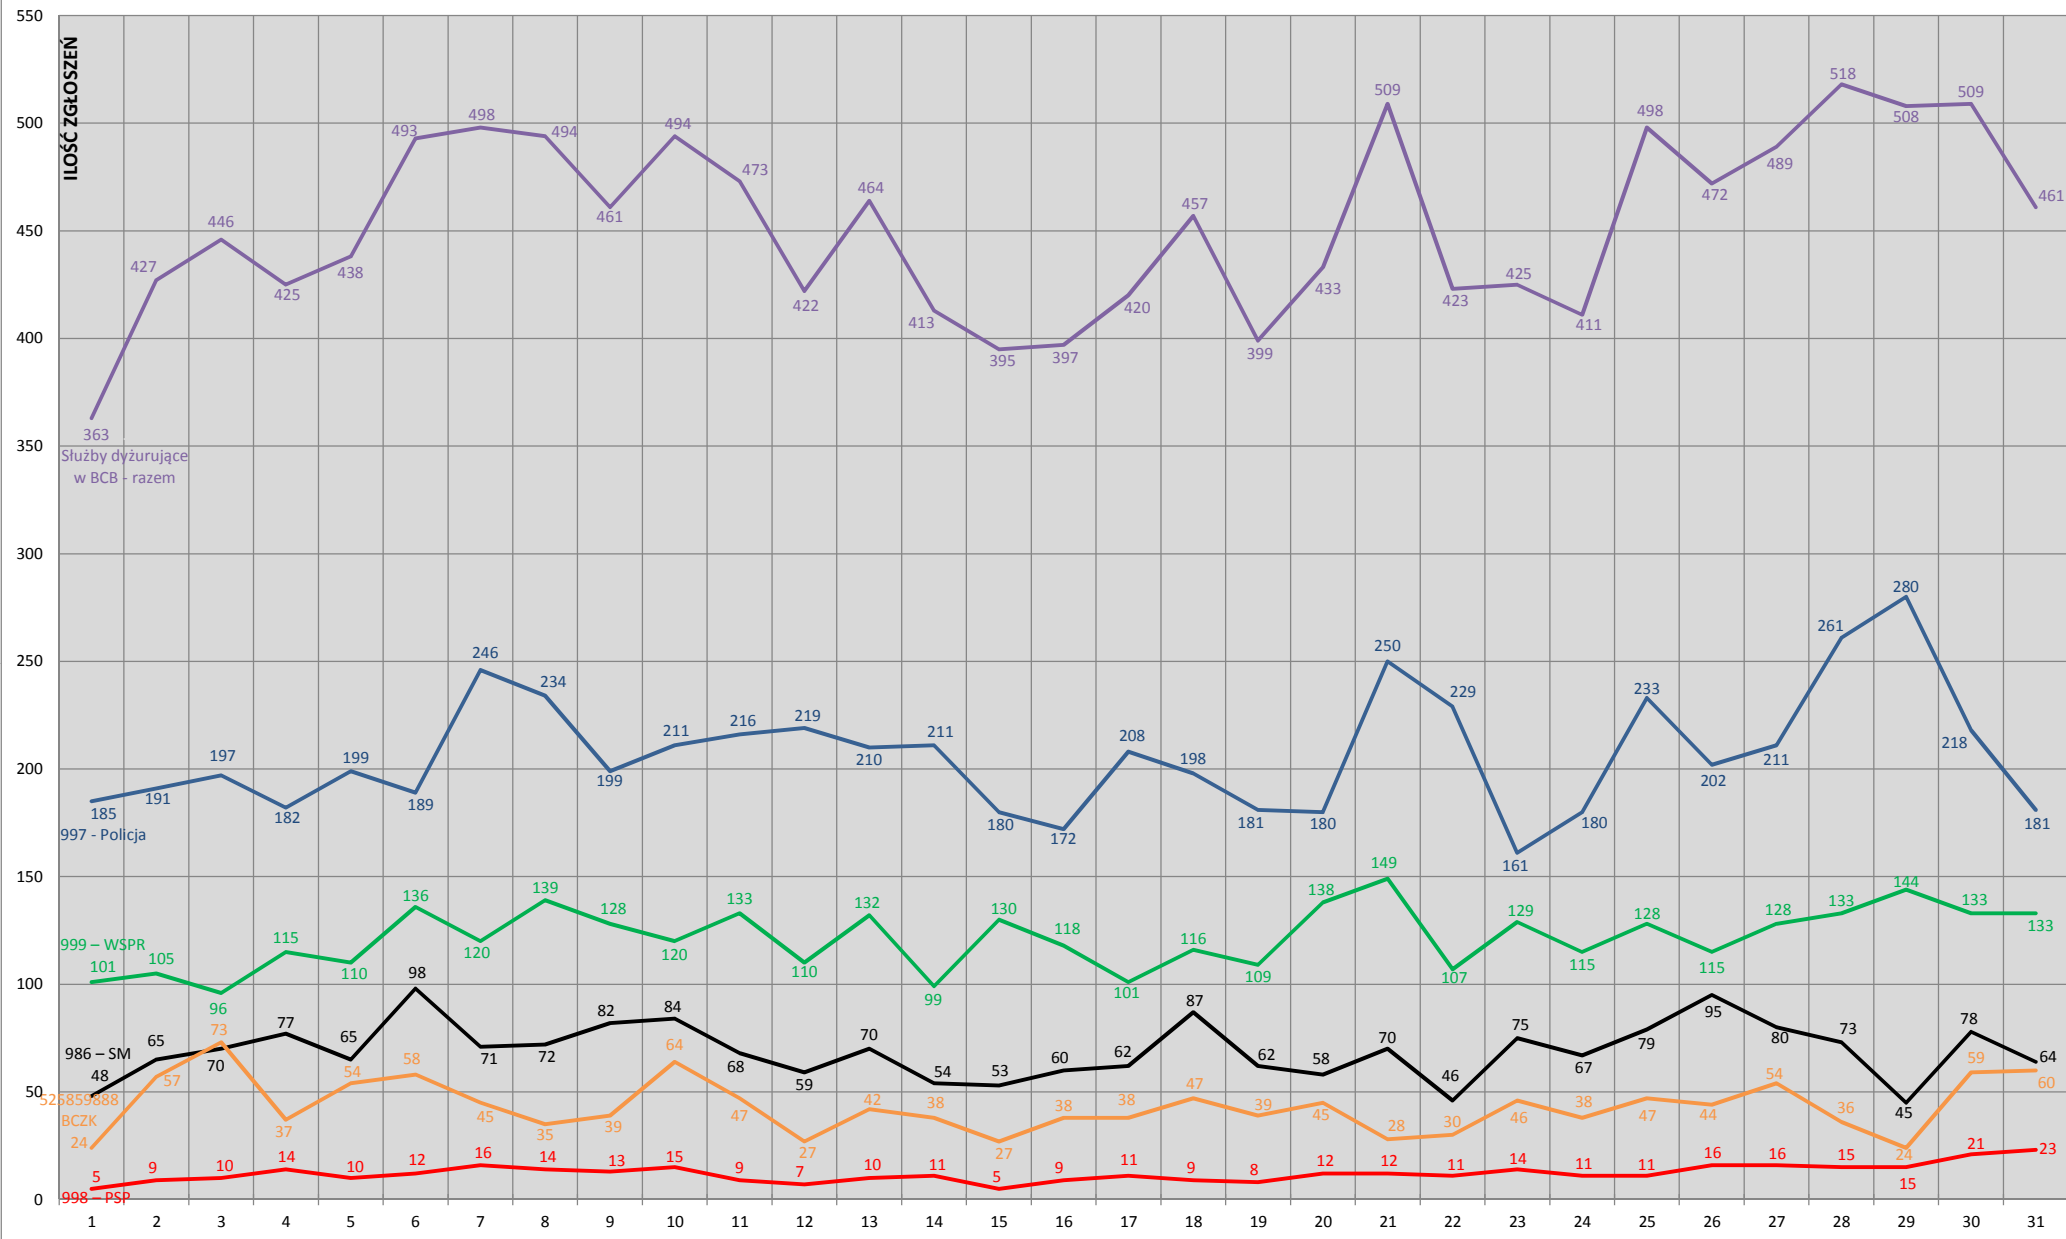

STATYSTYKA ZGŁOSZEŃ W BYDGOSKIM CENTRUM BEZPIECZEŃSTWA - LIPIEC 2013