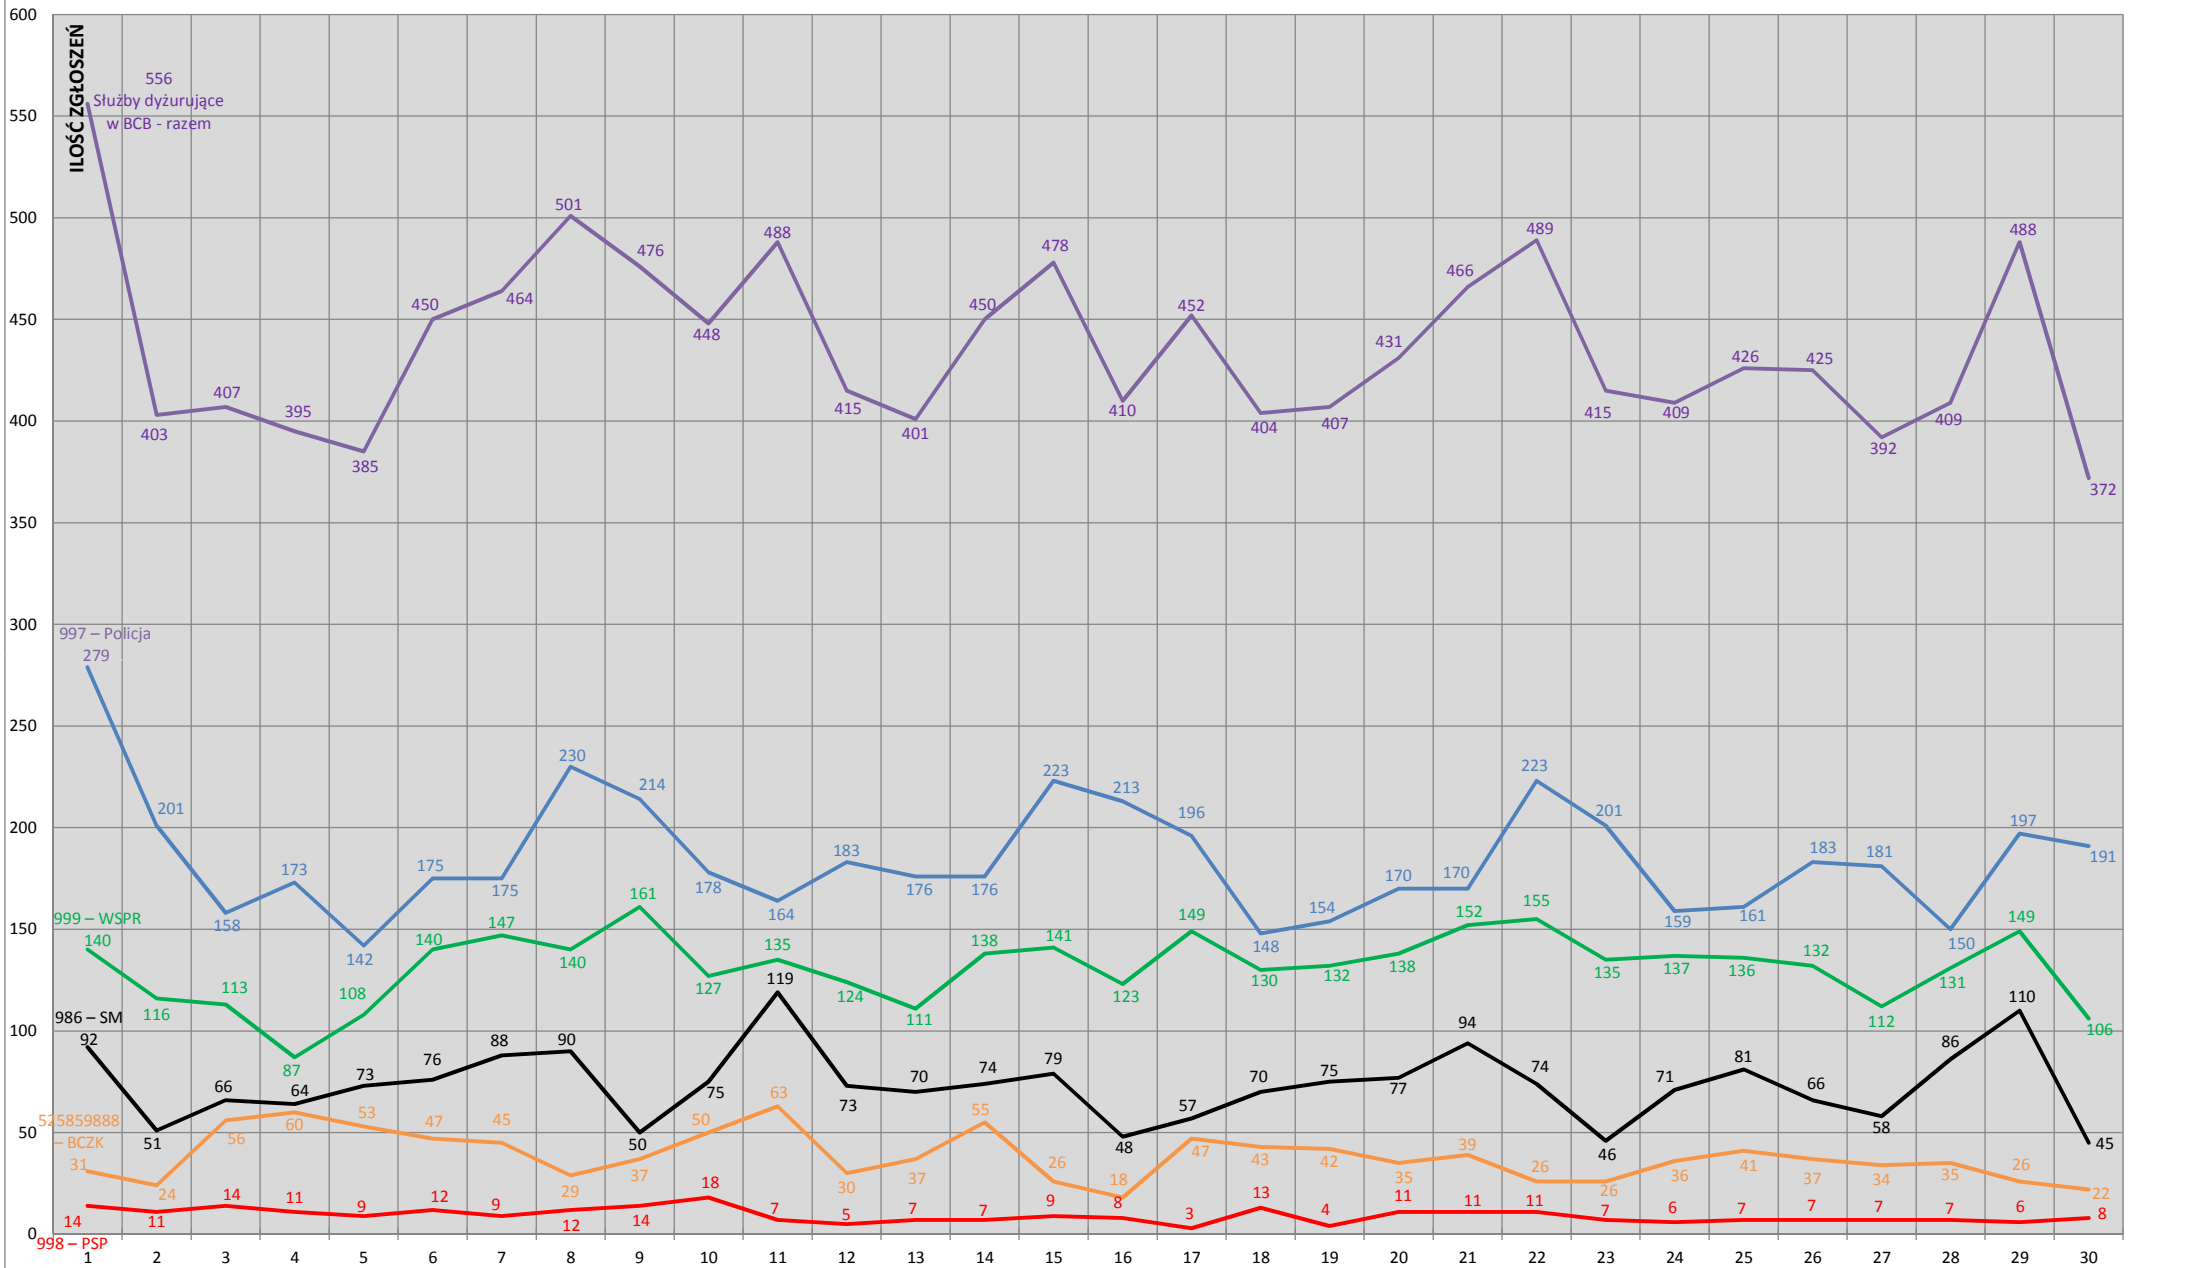

STATYSTYKA ZGŁOSZEŃ W BYDGOSKIM CENTRUM BEZPIECZEŃSTWA - WRZESIEŃ 2013