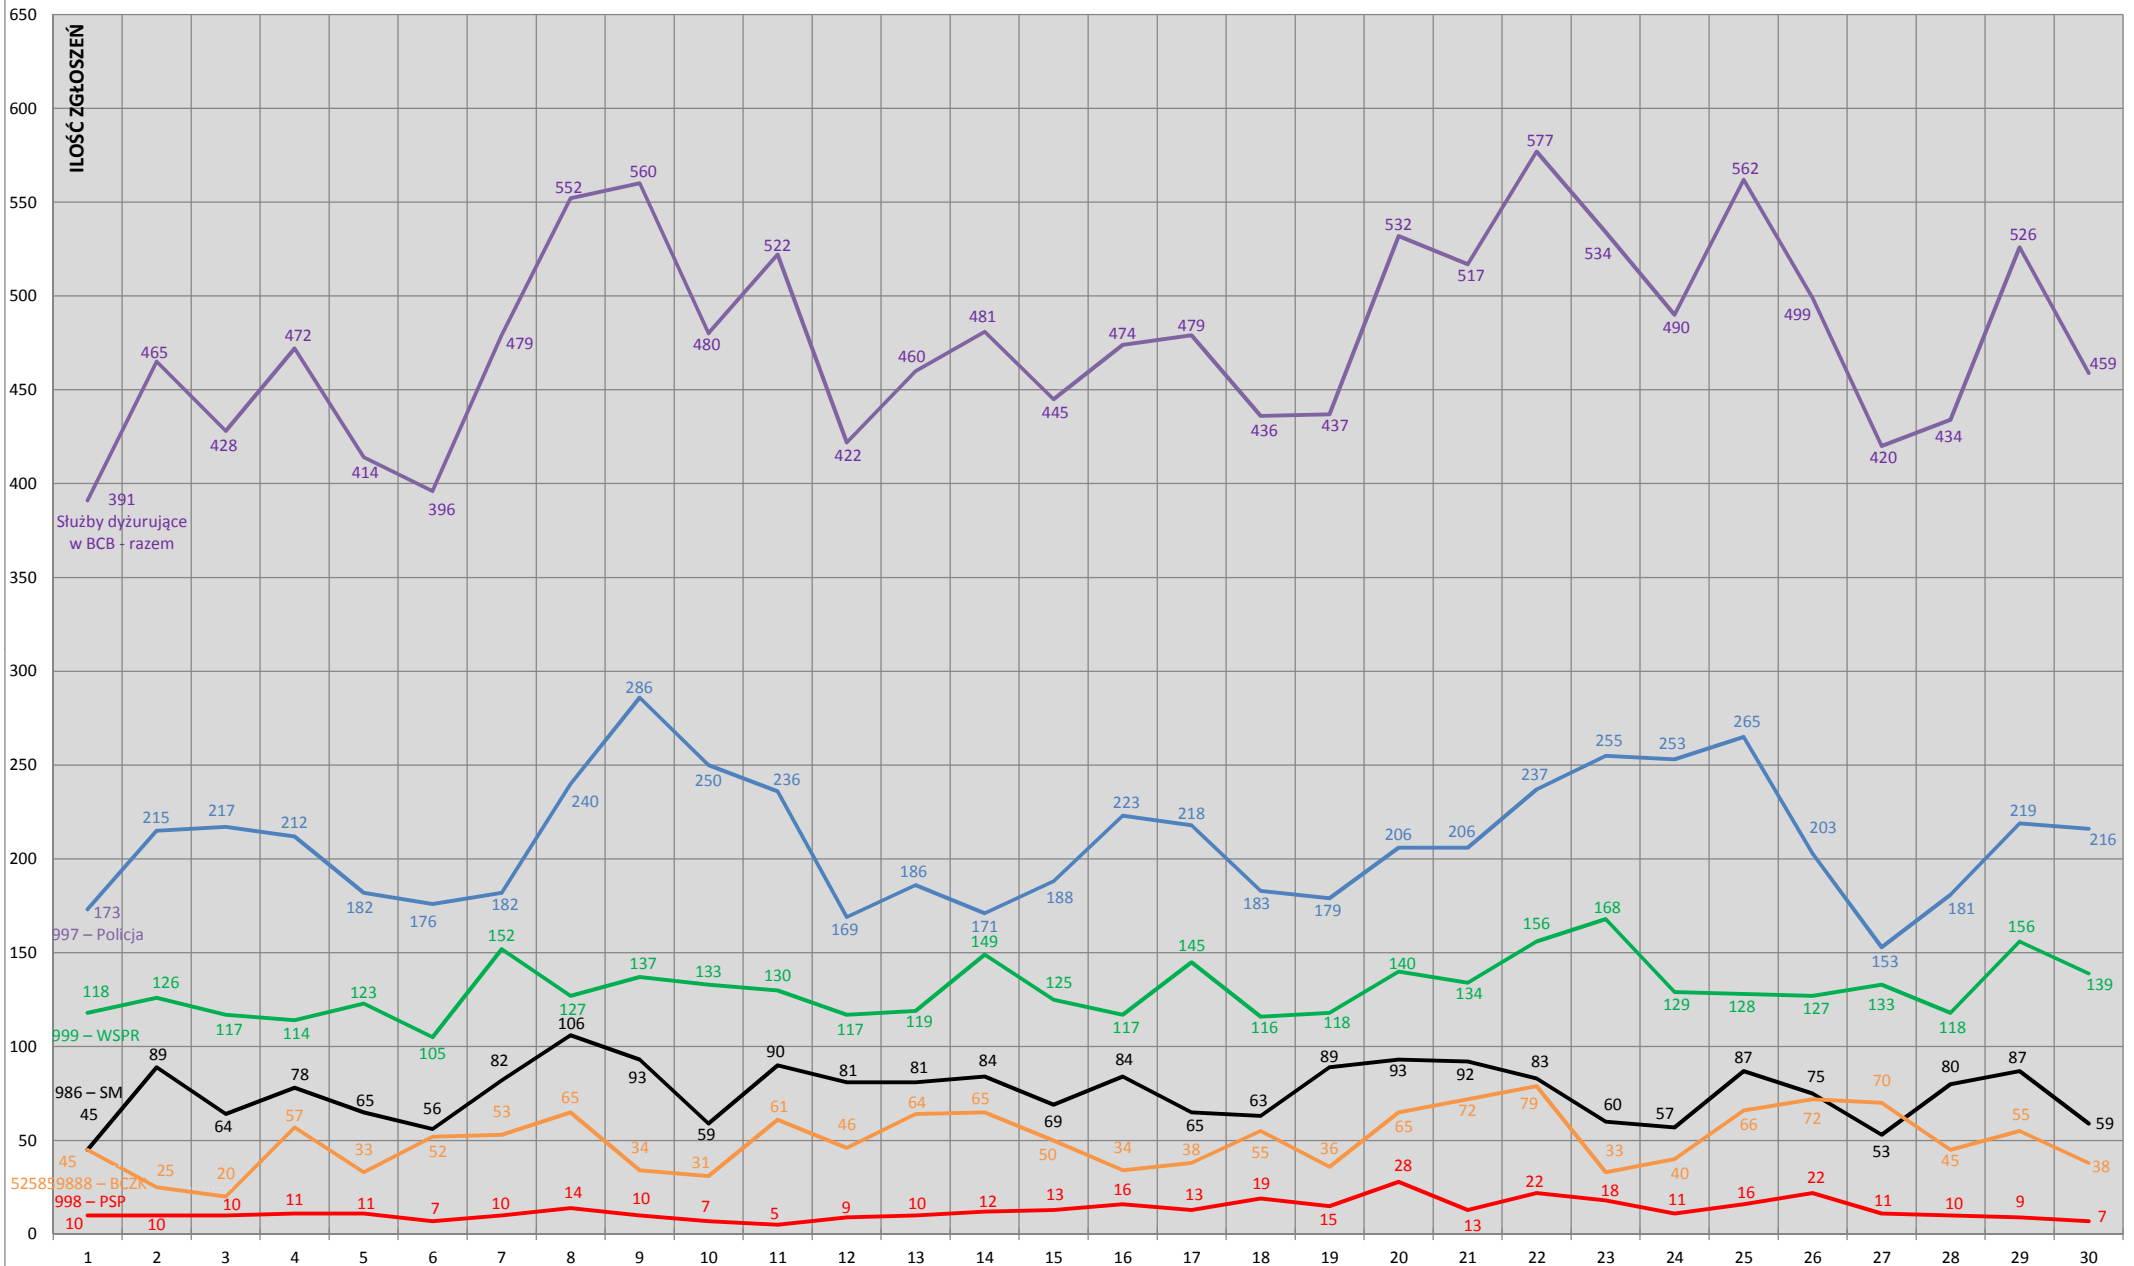

STATYSTYKA ZGŁOSZEŃ W BYDGOSKIM CENTRUM BEZPIECZEŃSTWA - CZERWIEC 2013