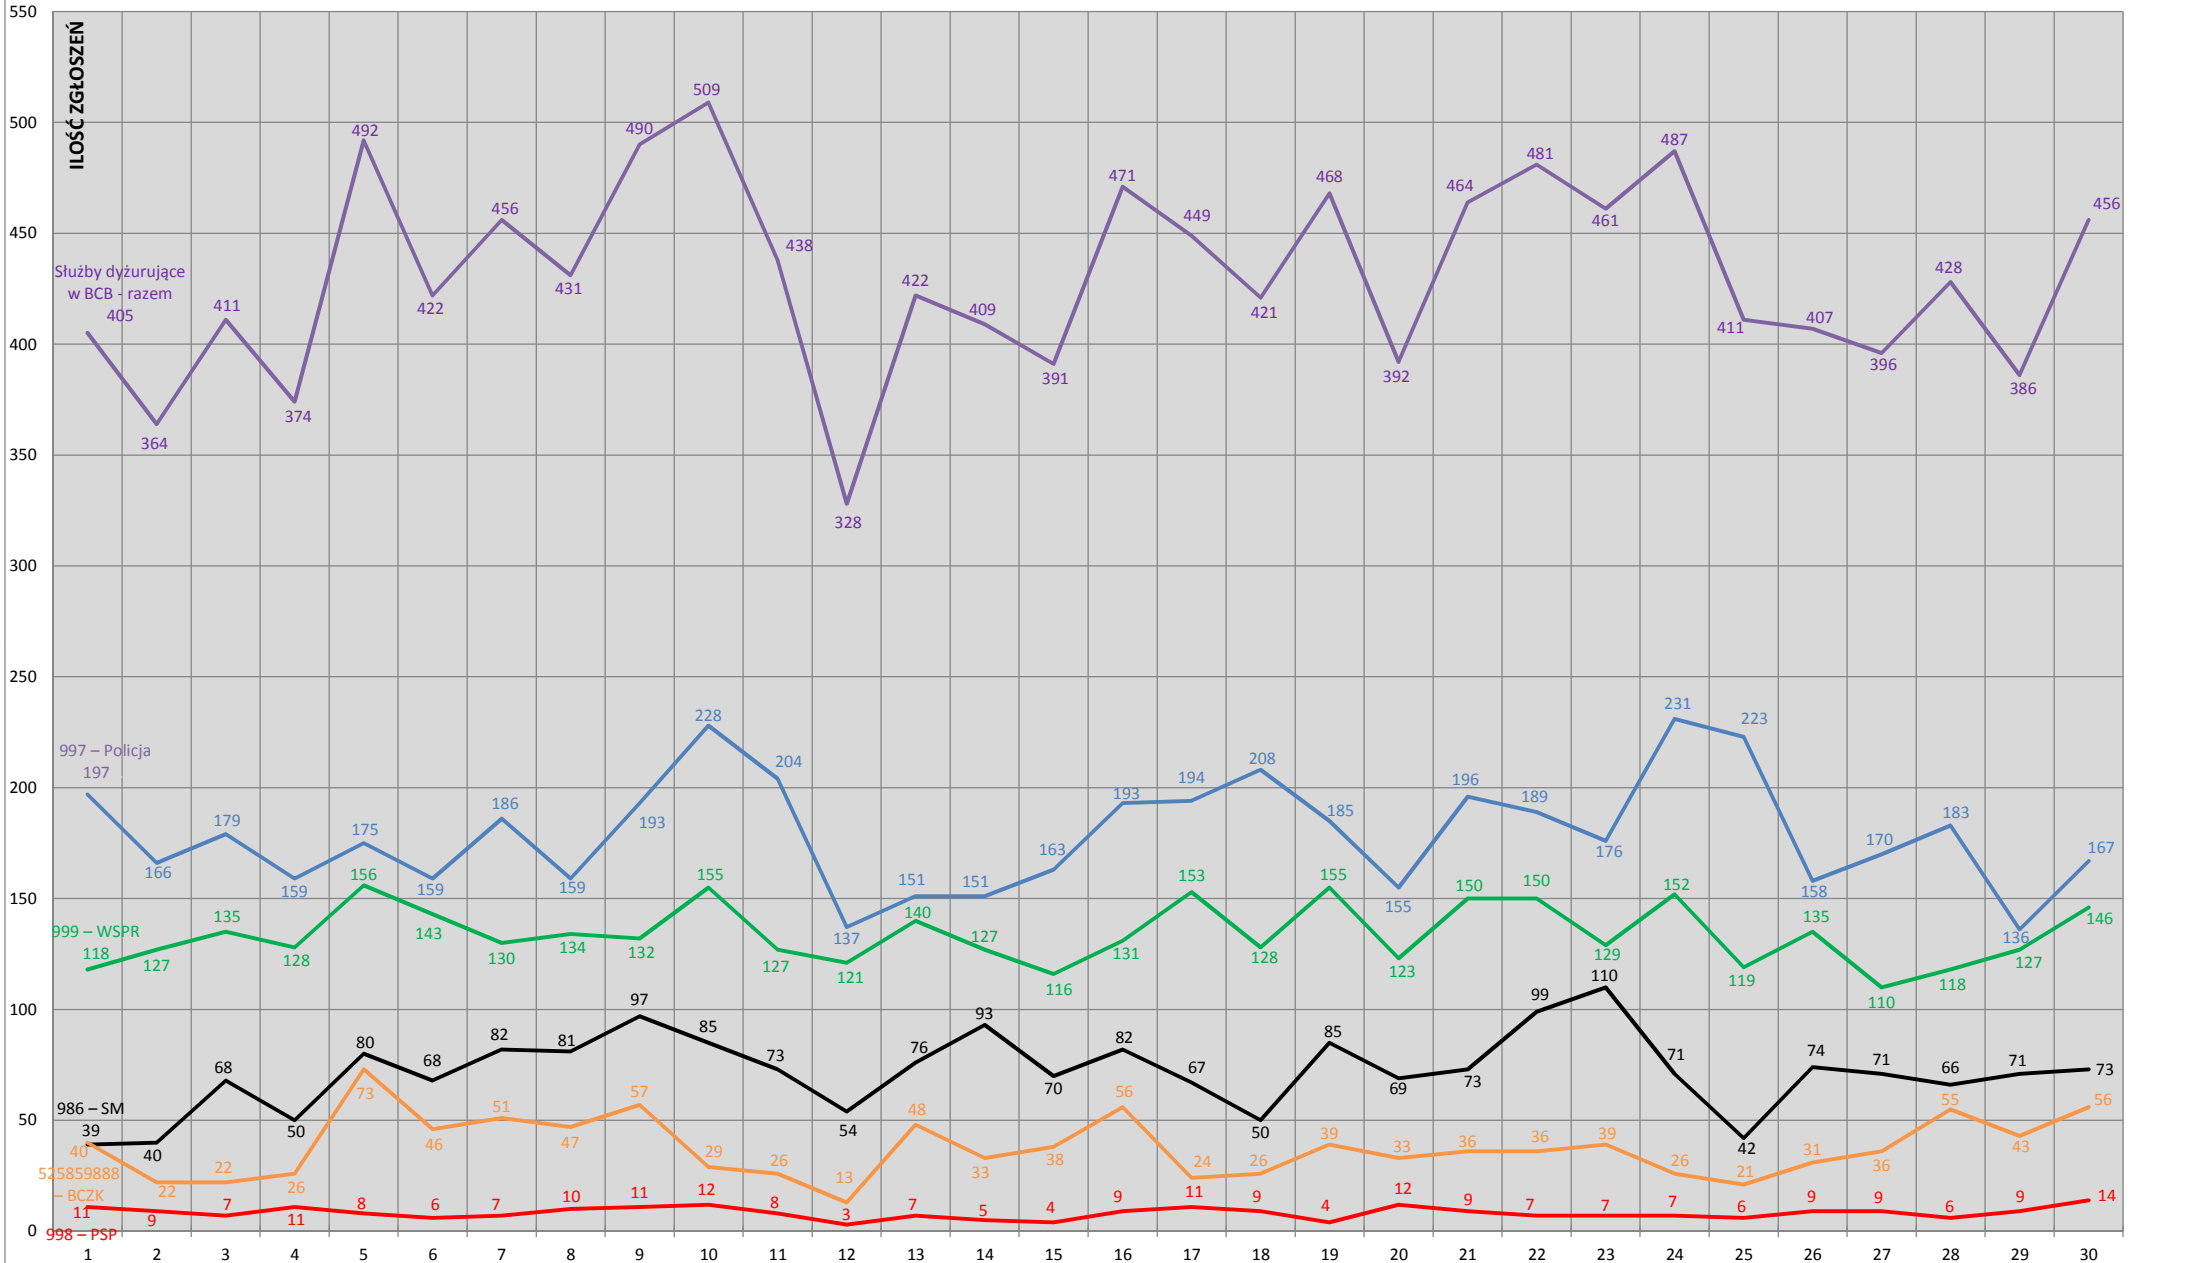

STATYSTYKA ZGŁOSZEŃ W BYDGOSKIM CENTRUM BEZPIECZEŃSTWA - LISTOPAD 2013