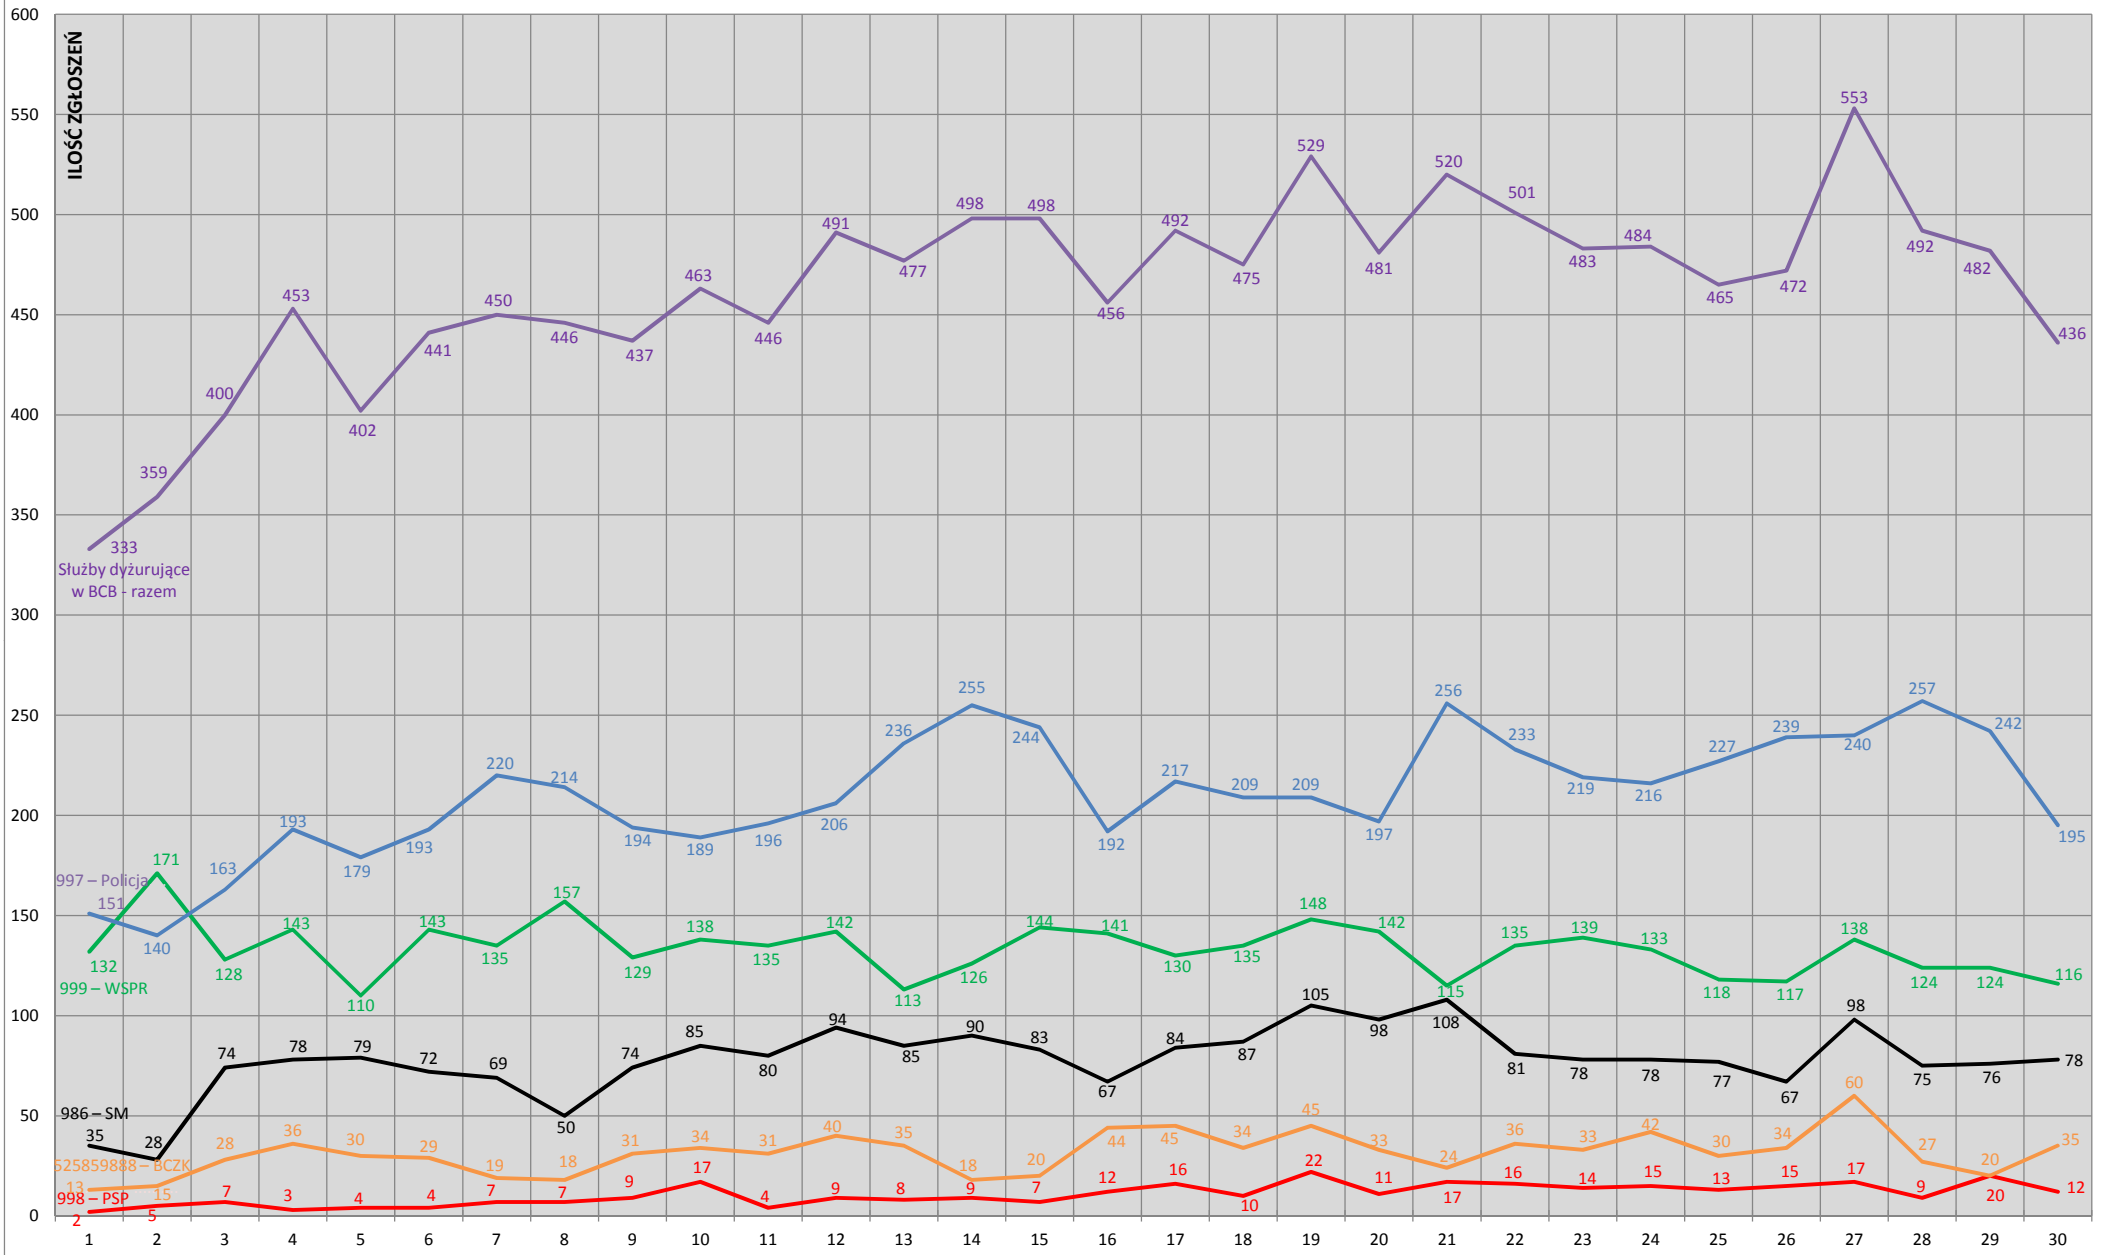

STATYSTYKA ZGŁOSZEŃ W BYDGOSKIM CENTRUM BEZPIECZEŃSTWA - KWIECIEŃ 2013