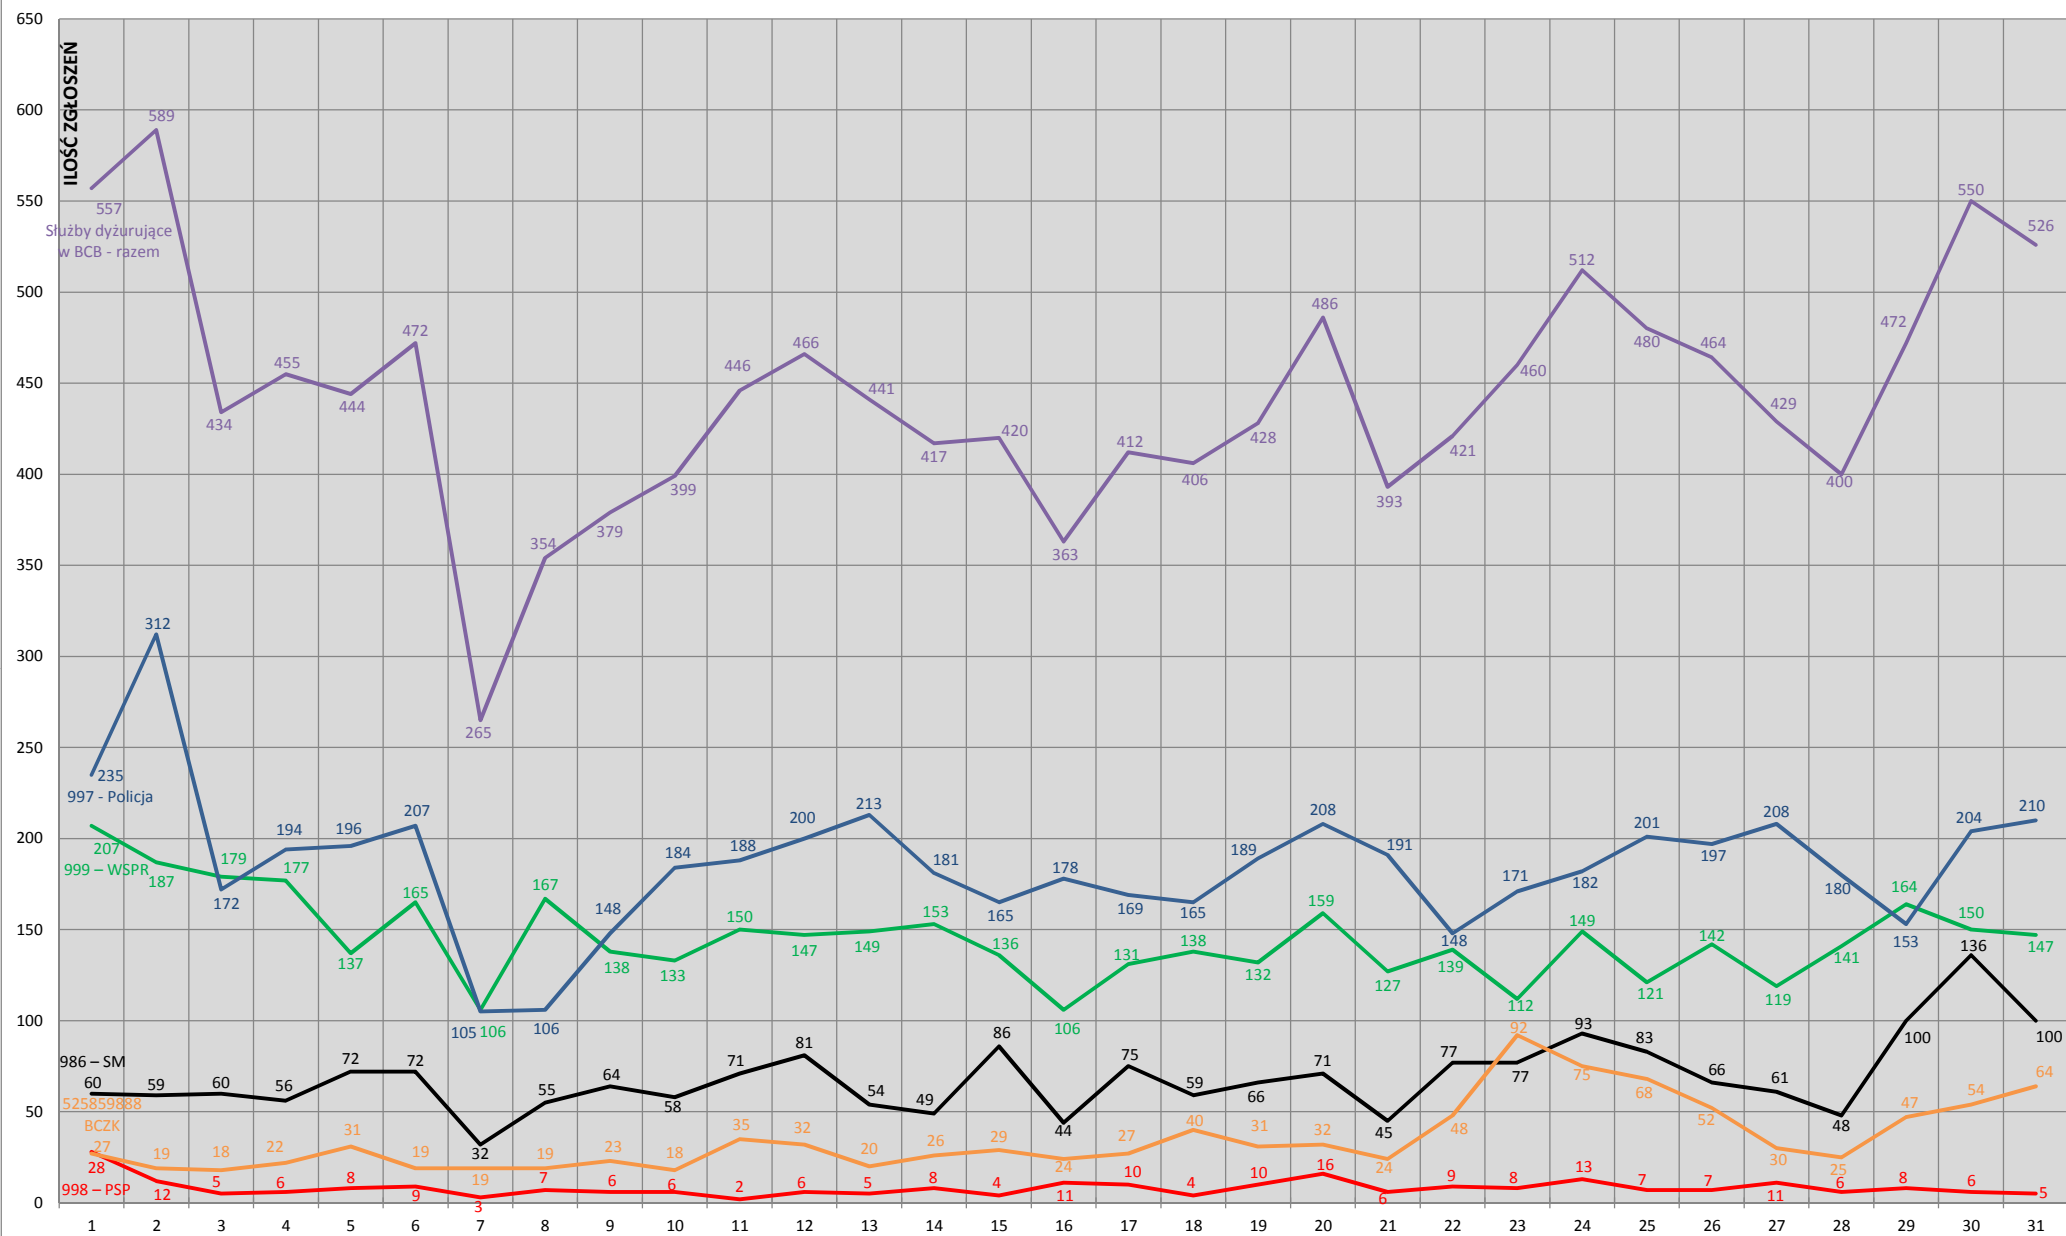

STATYSTYKA ZGŁOSZEŃ W BYDGOSKIM CENTRUM BEZPIECZEŃSTWA - STYCZEŃ 2013