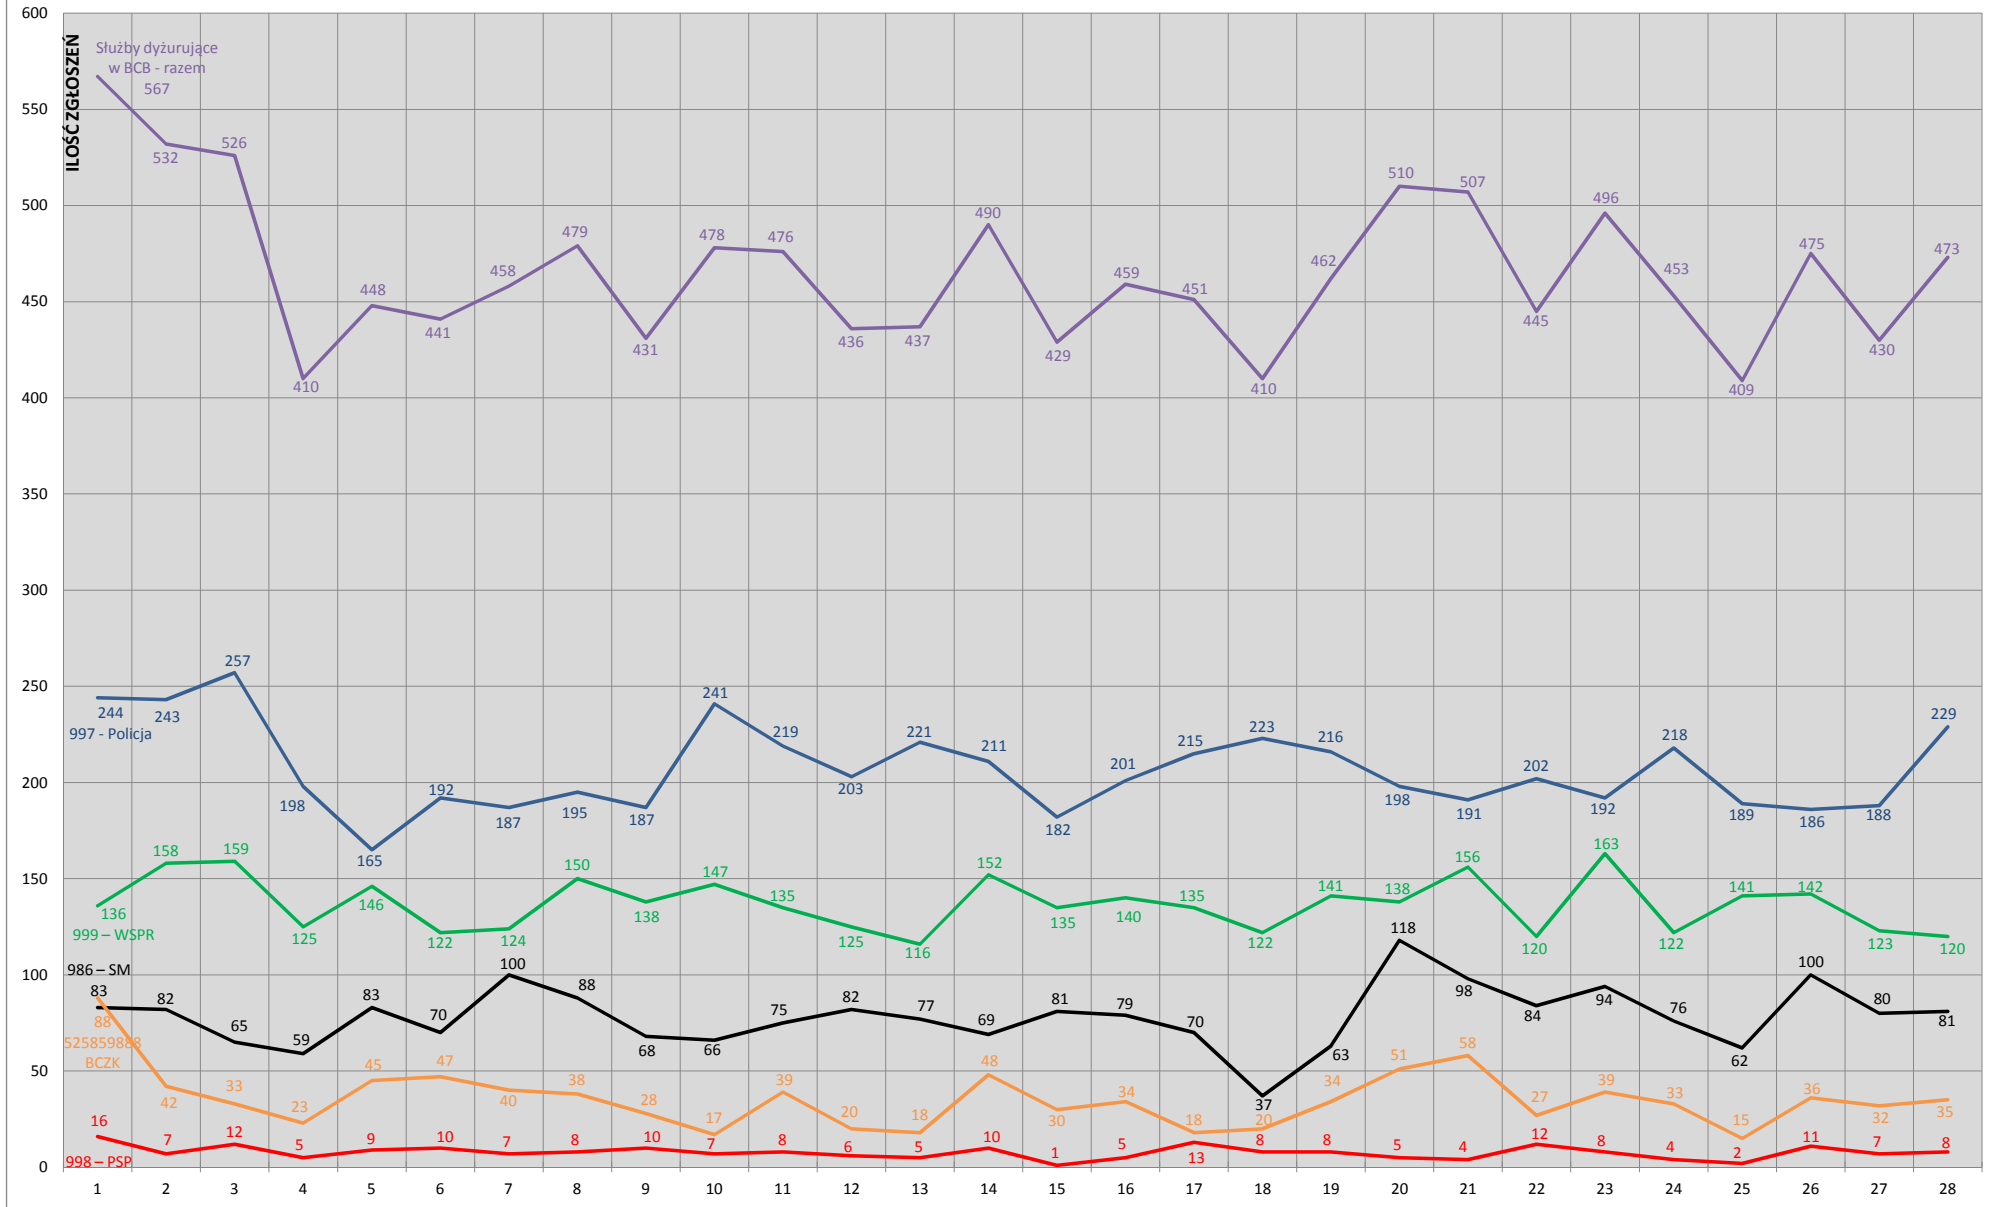

STATYSTYKA ZGŁOSZEŃ W BYDGOSKIM CENTRUM BEZPIECZEŃSTWA - LUTY 2013