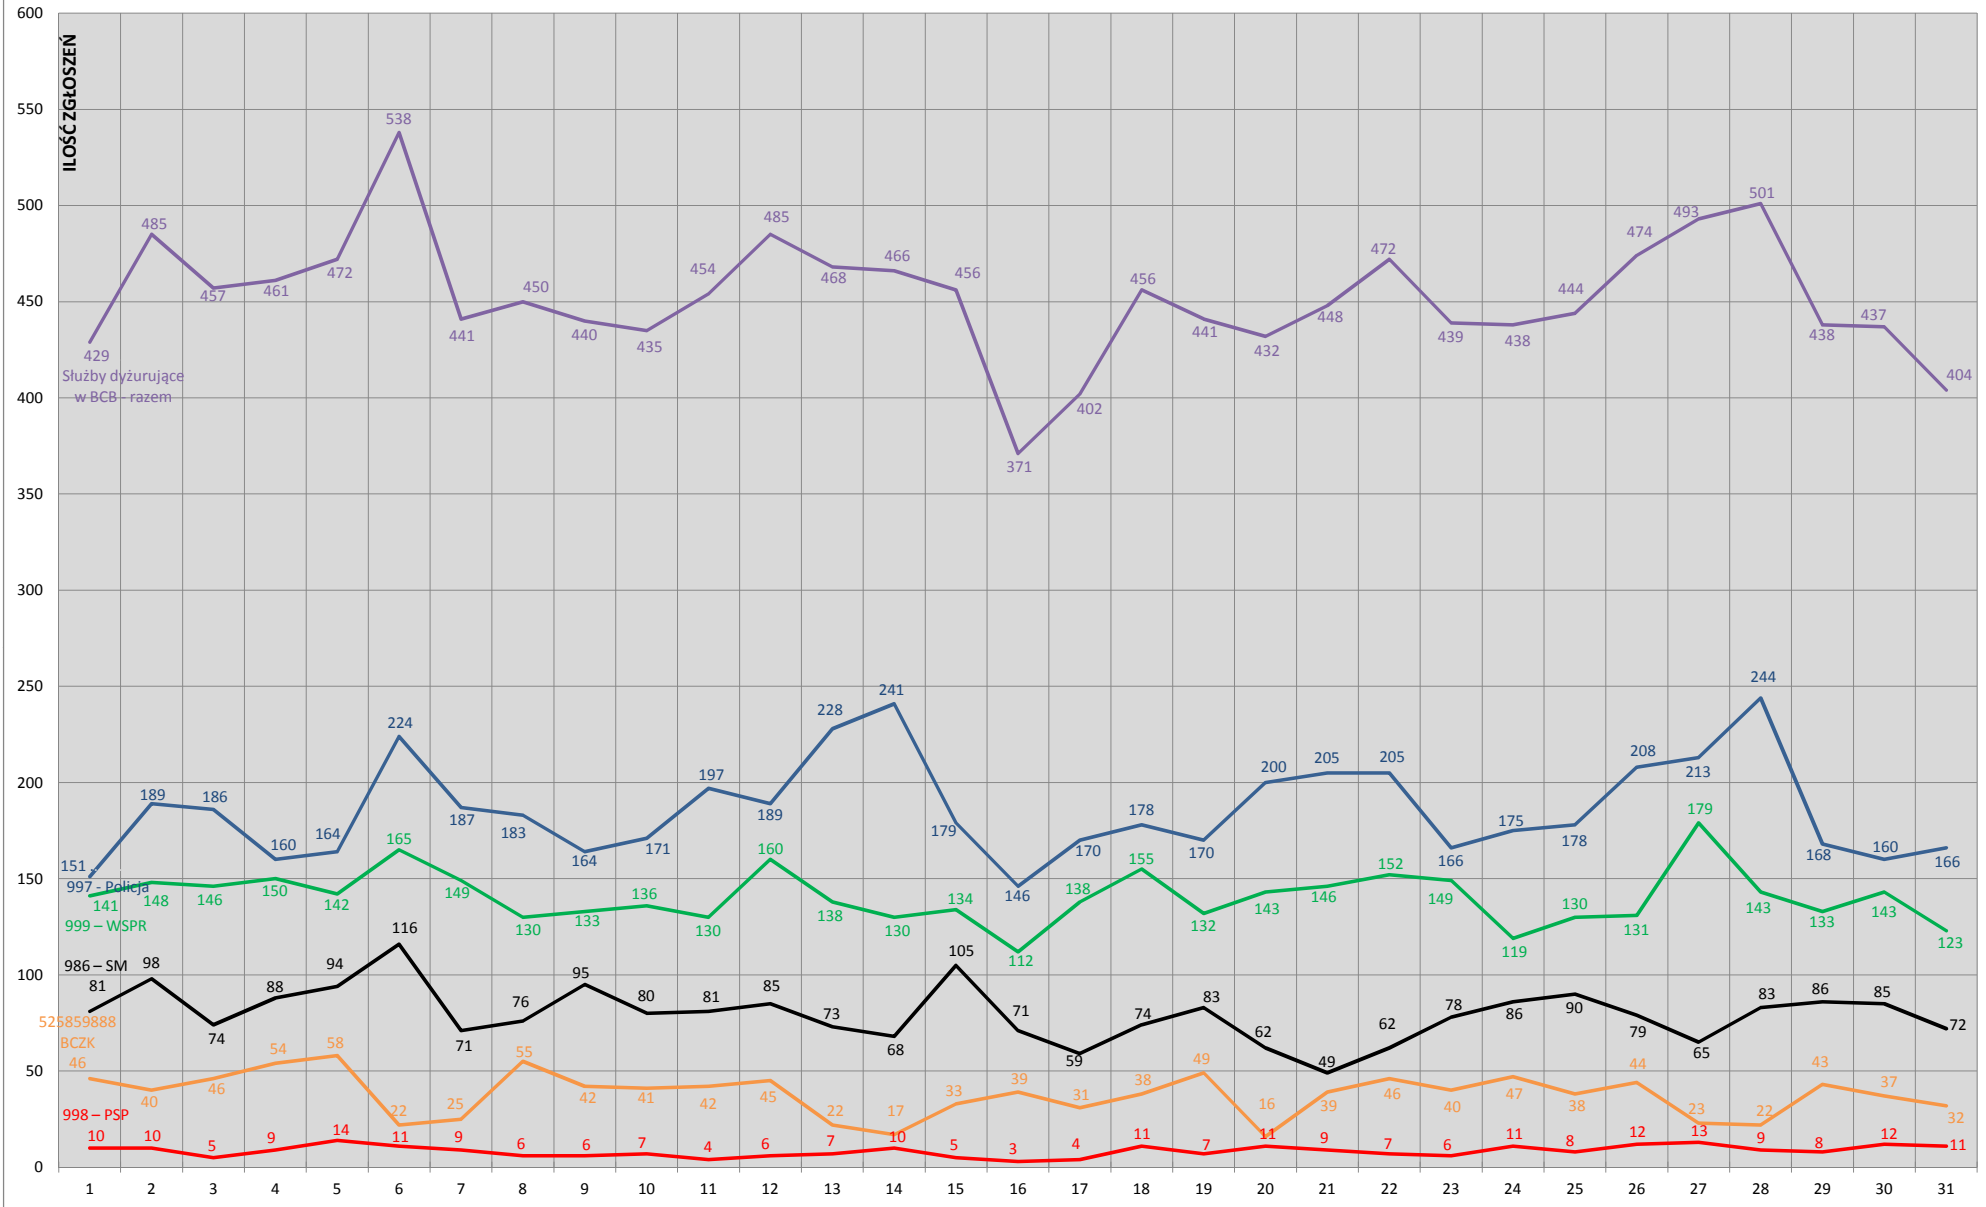

STATYSTYKA ZGŁOSZEŃ W BYDGOSKIM CENTRUM BEZPIECZEŃSTWA - PAŹDZIERNIK 2013