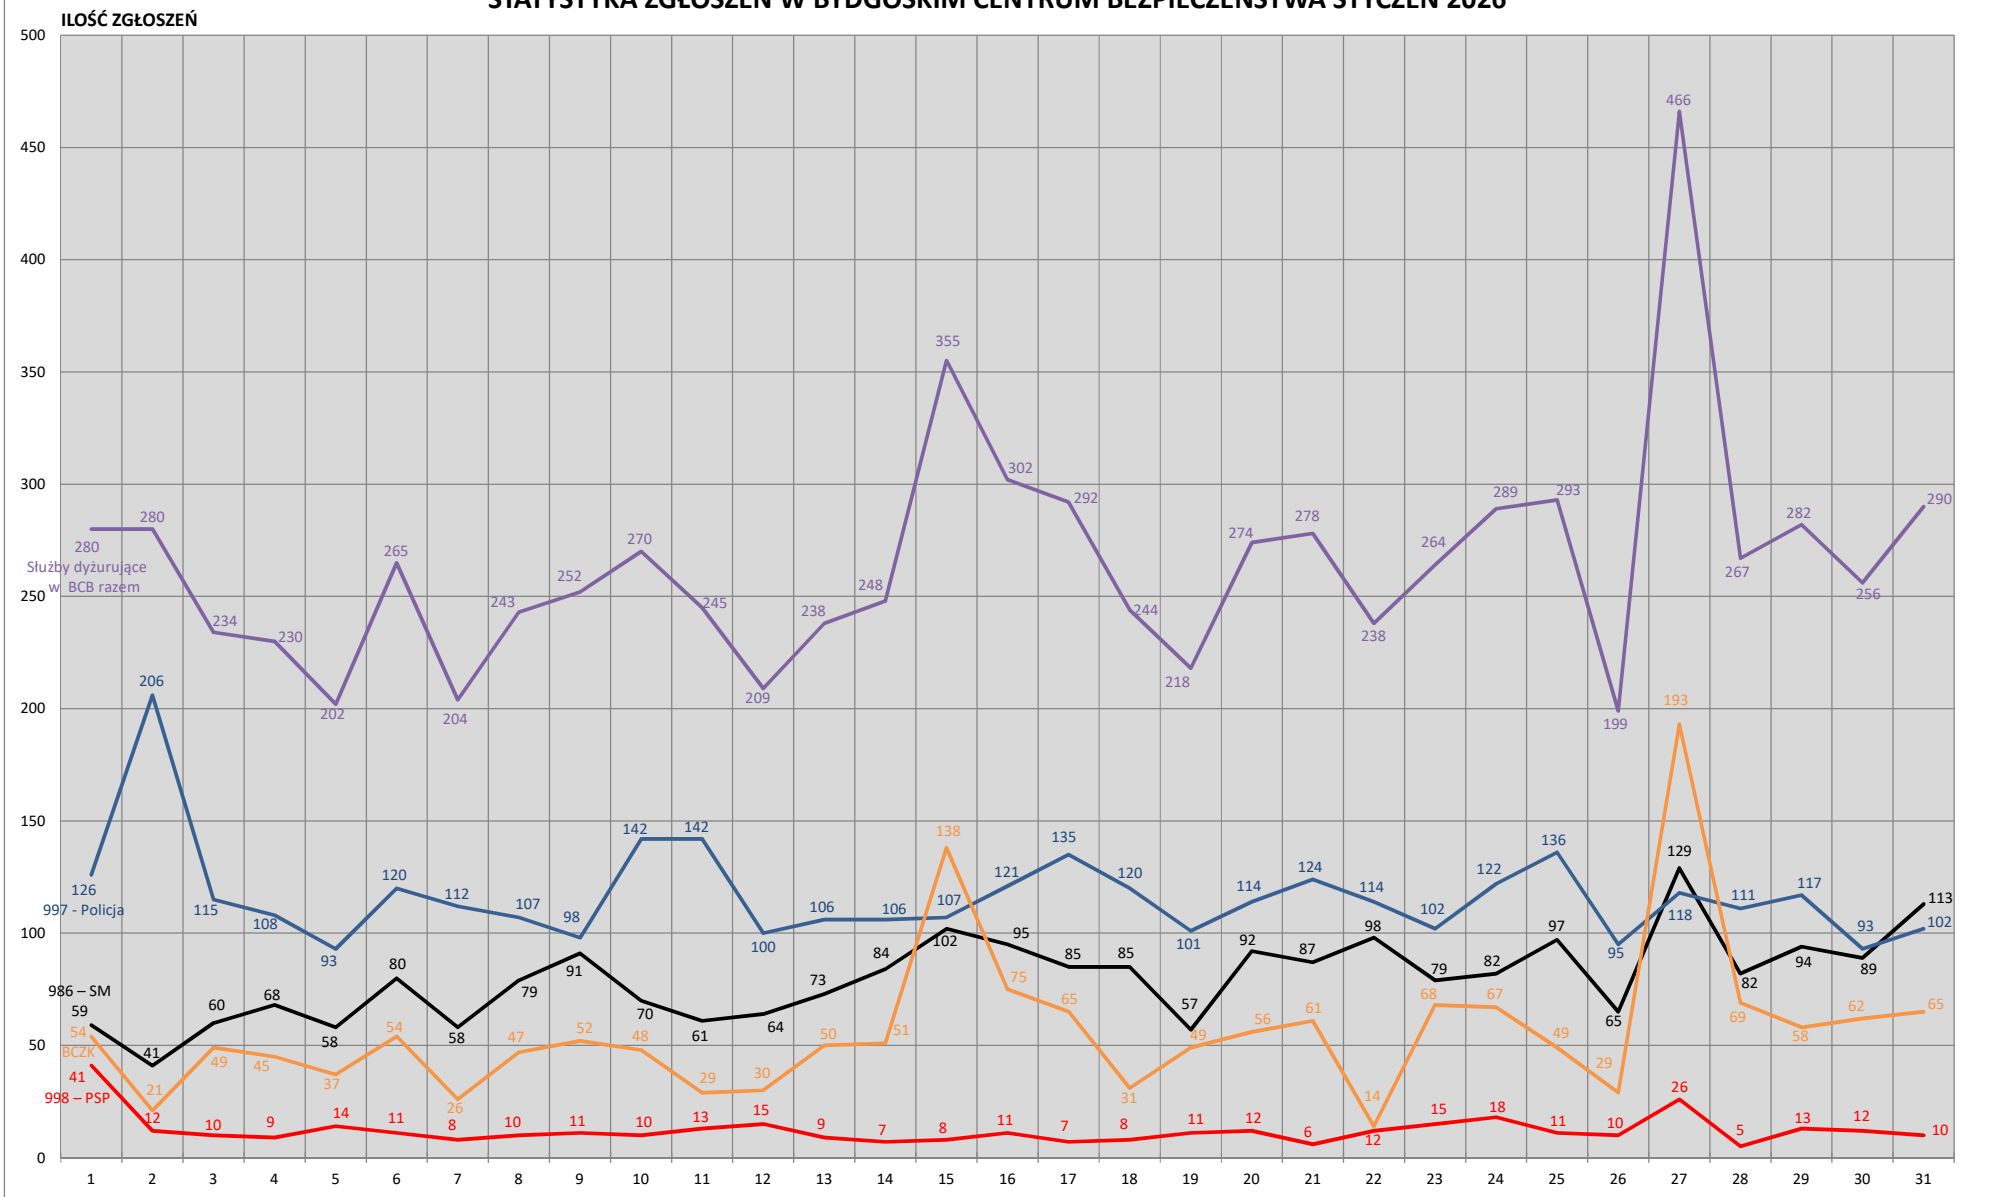

## STATYSTYKA ZGŁOSZEŃ W BYDGOSKIM CENTRUM BEZPIECZEŃSTWA STYCZEŃ 2026

## STATYSTYKA ZGŁOSZEŃ W BYDGOSKIM CENTRUM BEZPIECZEŃSTWA LUTY 2026

## STATYSTYKA ZGŁOSZEŃ W BYDGOSKIM CENTRUM BEZPIECZEŃSTWA MARZEC 2026