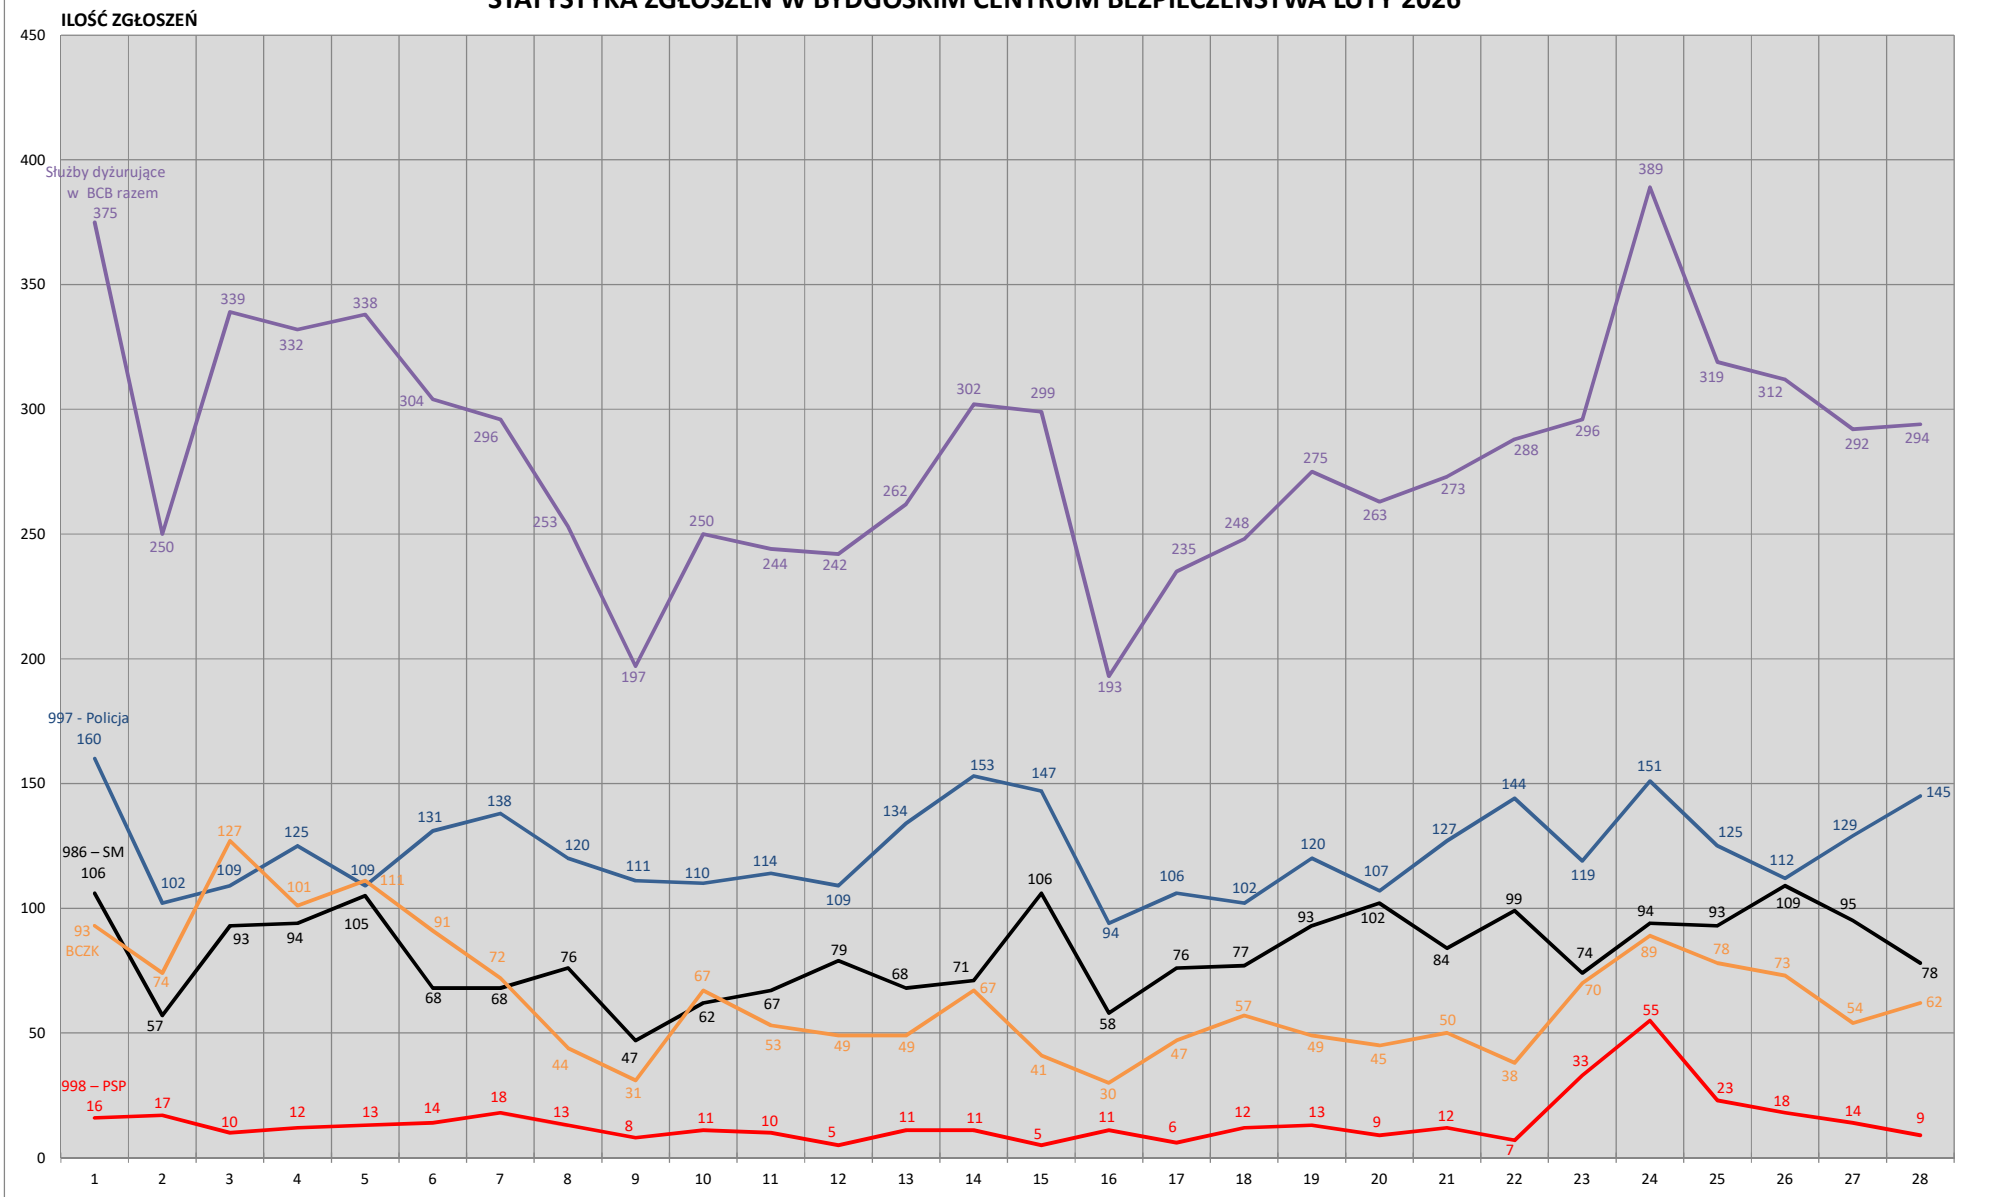

## STATYSTYKA ZGŁOSZEŃ W BYDGOSKIM CENTRUM BEZPIECZEŃSTWA STYCZEŃ 2026

## STATYSTYKA ZGŁOSZEŃ W BYDGOSKIM CENTRUM BEZPIECZEŃSTWA LUTY 2026