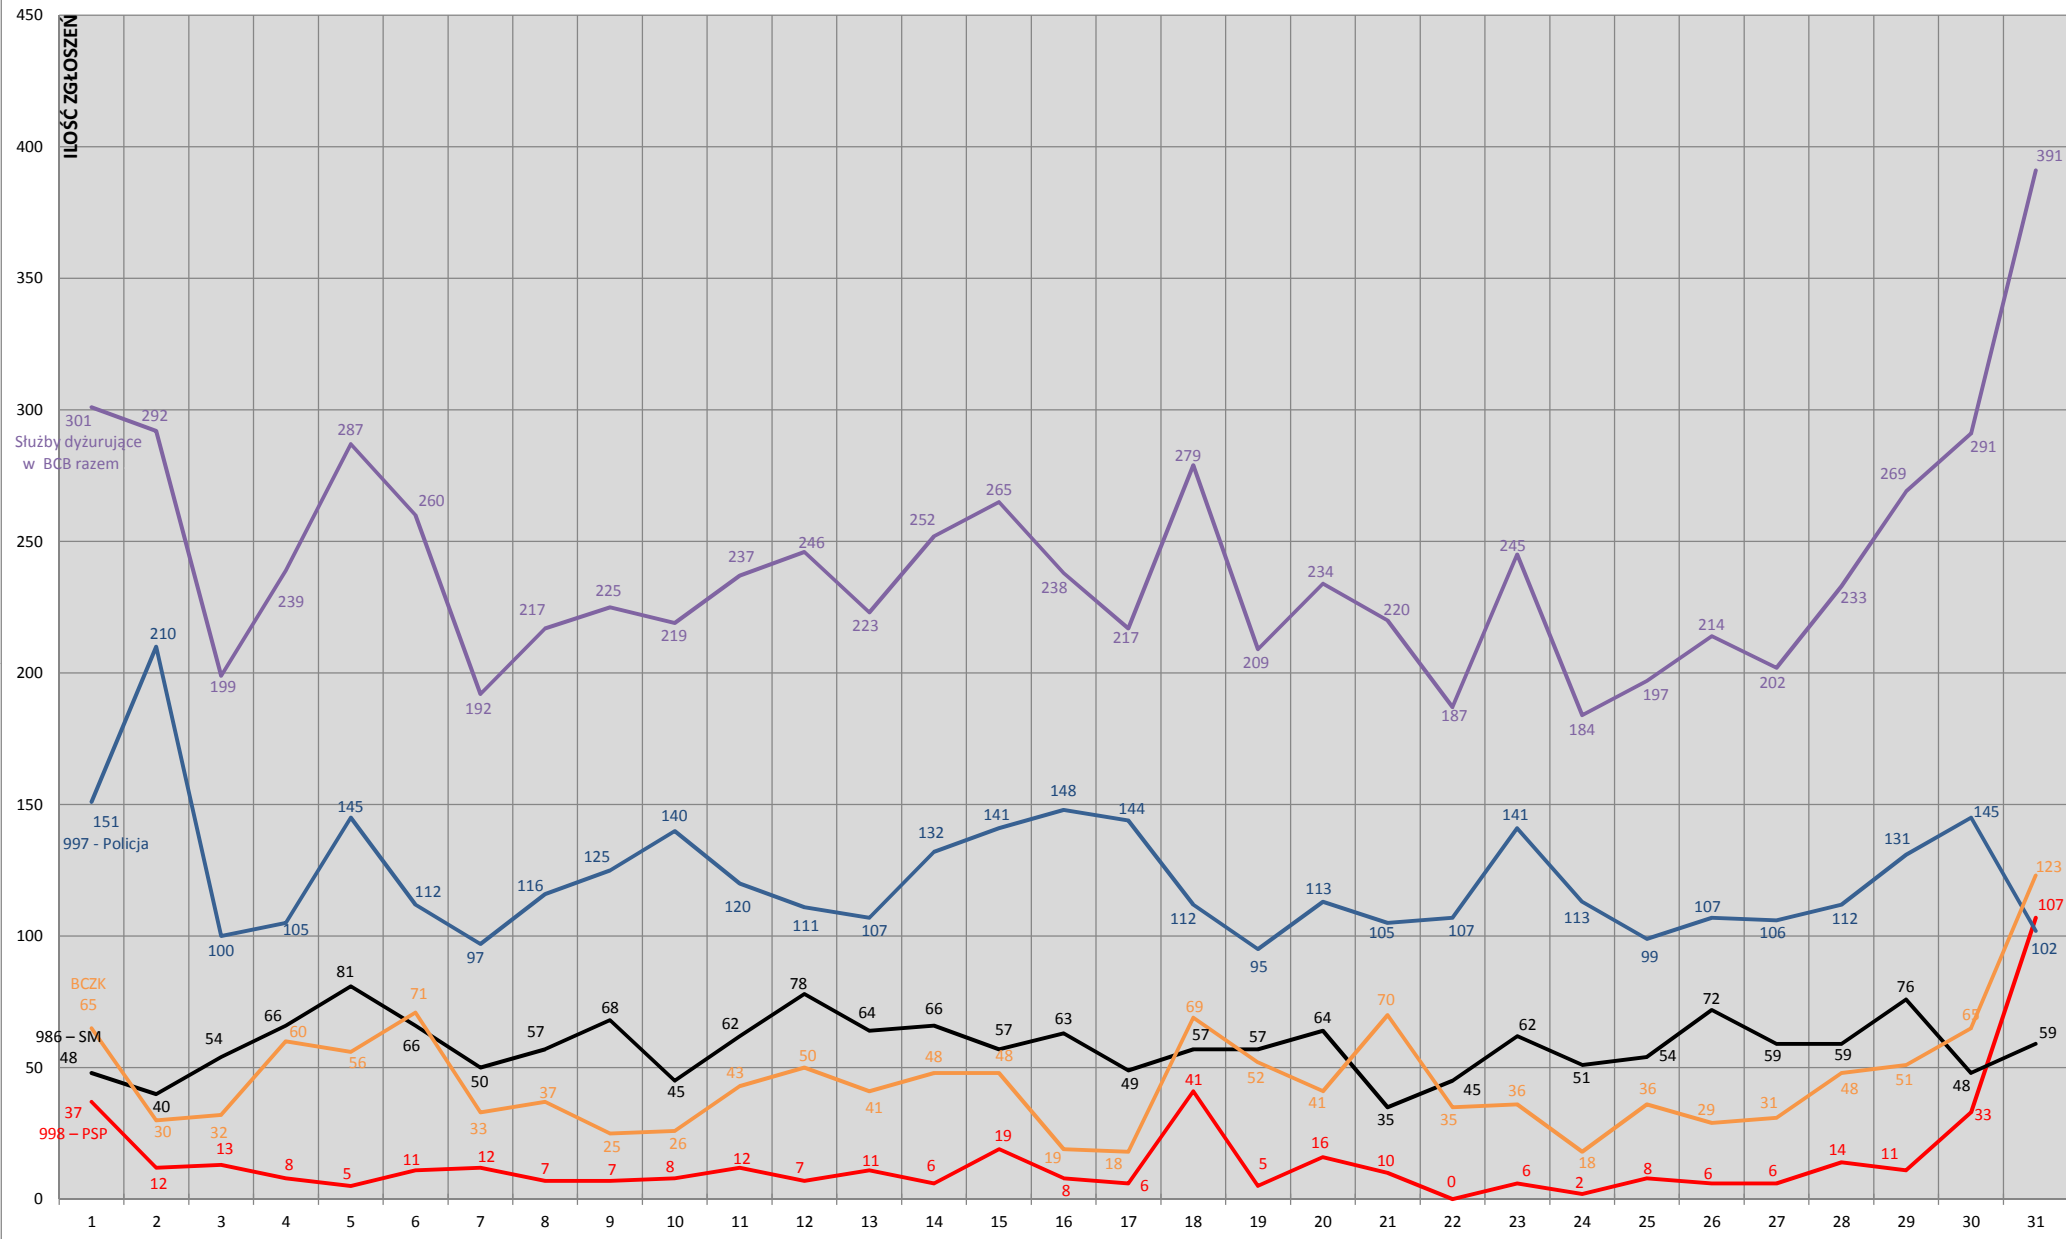

STATYSTYKA ZGŁOSZEŃ W BYDGOSKIM CENTRUM BEZPIECZEŃSTWA STYCZEŃ 2022

STATYSTYKA ZGŁOSZEŃ W BYDGOSKIM CENTRUM BEZPIECZEŃSTWA LUTY 2022

STATYSTYKA ZGŁOSZEŃ W BYDGOSKIM CENTRUM BEZPIECZEŃSTWA MARZEC 2022

STATYSTYKA ZGŁOSZEŃ W BYDGOSKIM CENTRUM BEZPIECZEŃSTWA KWIECIEŃ 2022

STATYSTYKA ZGŁOSZEŃ W BYDGOSKIM CENTRUM BEZPIECZEŃSTWA MAJ 2022

STATYSTYKA ZGŁOSZEŃ W BYDGOSKIM CENTRUM BEZPIECZEŃSTWA CZERWIEC 2022

STATYSTYKA ZGŁOSZEŃ W BYDGOSKIM CENTRUM BEZPIECZEŃSTWA LIPIEC 2022

STATYSTYKA ZGŁOSZEŃ W BYDGOSKIM CENTRUM BEZPIECZEŃSTWA SIERPIEŃ 2022

STATYSTYKA ZGŁOSZEŃ W BYDGOSKIM CENTRUM BEZPIECZEŃSTWA WRZESIEŃ 2022

STATYSTYKA ZGŁOSZEŃ W BYDGOSKIM CENTRUM BEZPIECZEŃSTWA PAŹDZIERNIK 2022