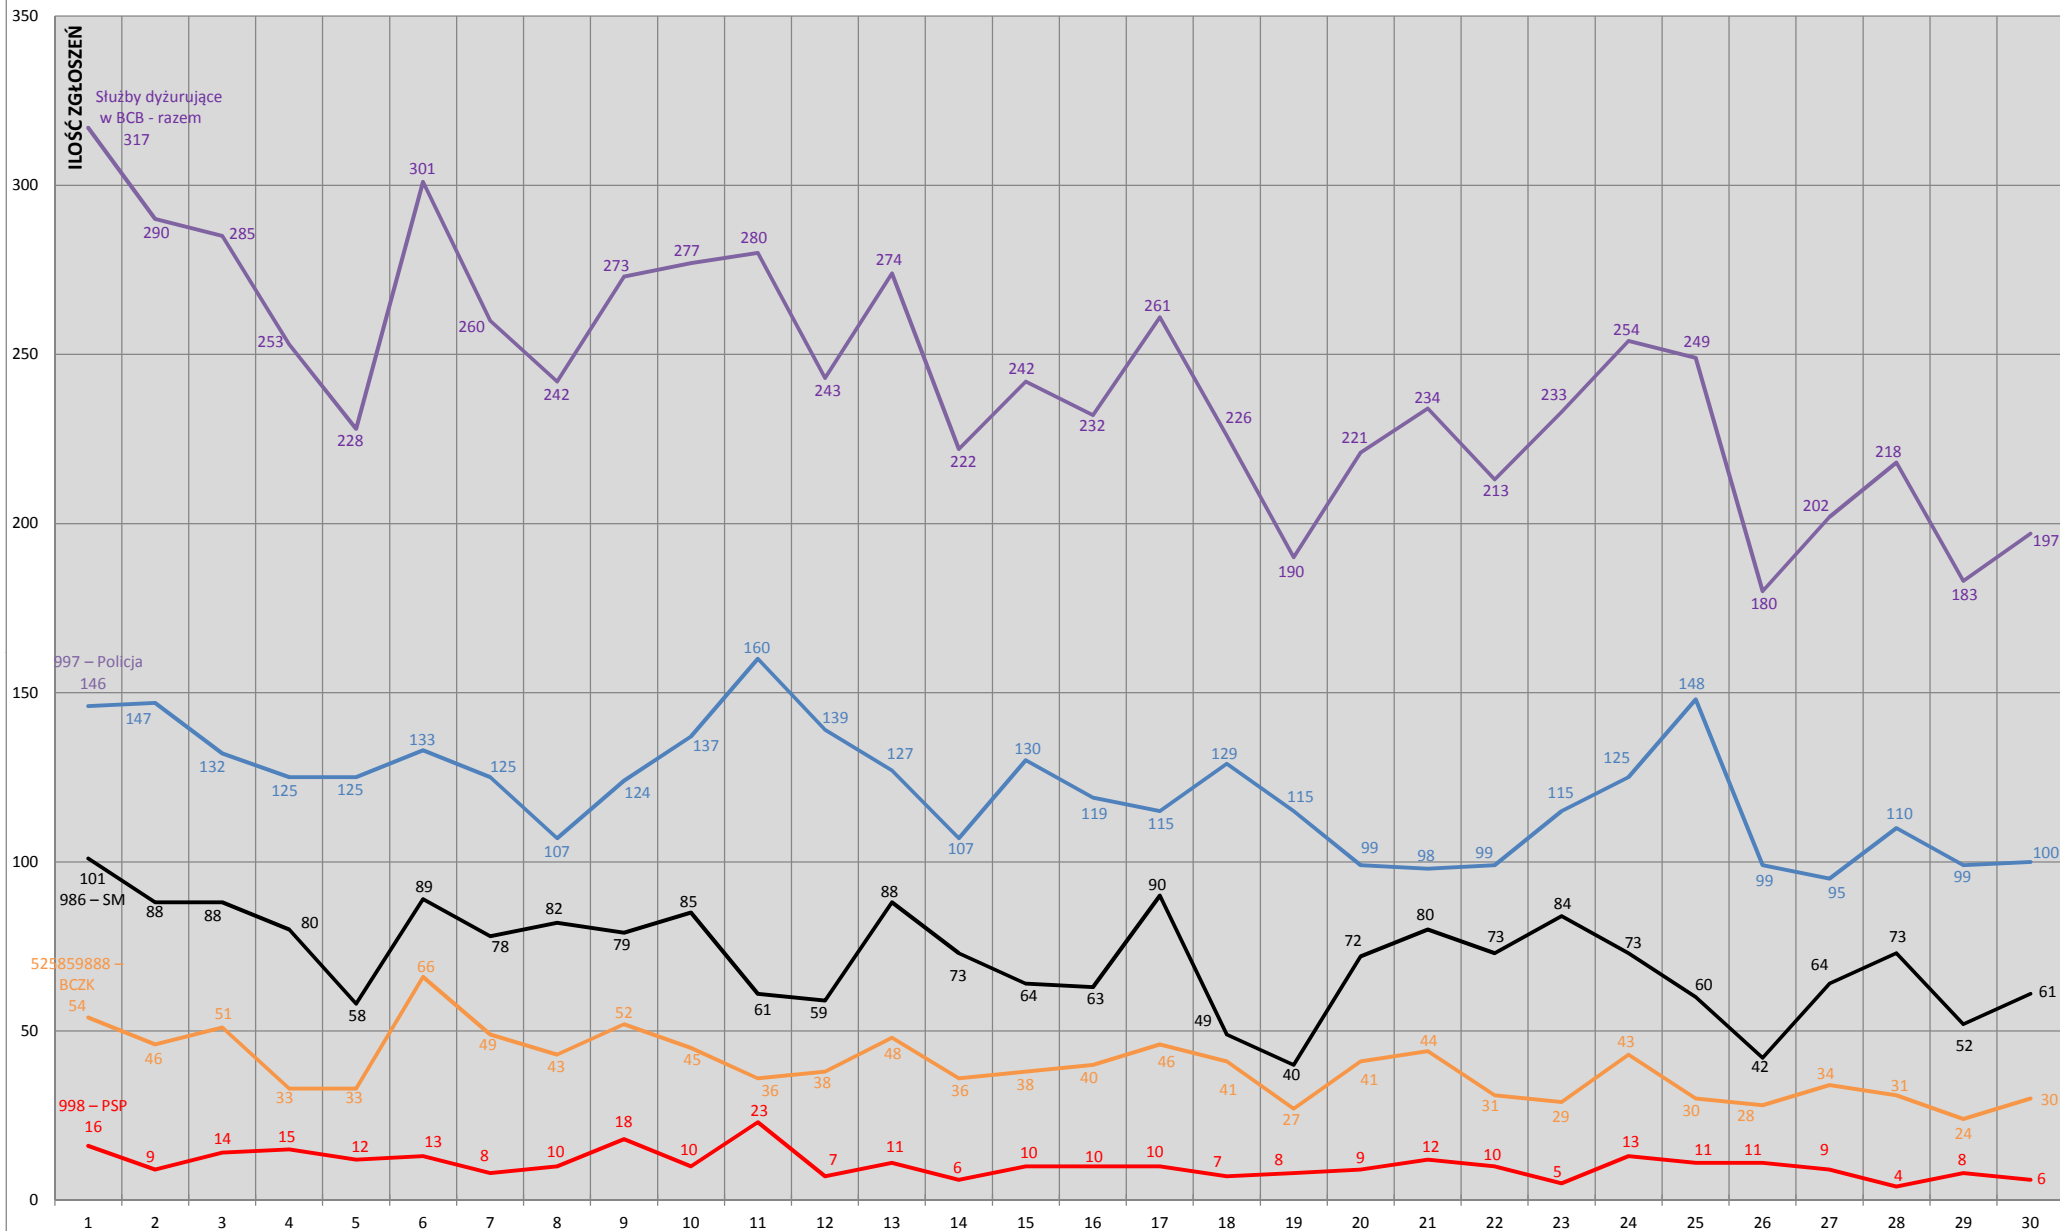

STATYSTYKA ZGŁOSZEŃ W BYDGOSKIM CENTRUM BEZPIECZEŃSTWA STYCZEŃ 2022

STATYSTYKA ZGŁOSZEŃ W BYDGOSKIM CENTRUM BEZPIECZEŃSTWA LUTY 2022

STATYSTYKA ZGŁOSZEŃ W BYDGOSKIM CENTRUM BEZPIECZEŃSTWA MARZEC 2022

STATYSTYKA ZGŁOSZEŃ W BYDGOSKIM CENTRUM BEZPIECZEŃSTWA KWIECIEŃ 2022

STATYSTYKA ZGŁOSZEŃ W BYDGOSKIM CENTRUM BEZPIECZEŃSTWA MAJ 2022

STATYSTYKA ZGŁOSZEŃ W BYDGOSKIM CENTRUM BEZPIECZEŃSTWA CZERWIEC 2022

STATYSTYKA ZGŁOSZEŃ W BYDGOSKIM CENTRUM BEZPIECZEŃSTWA LIPIEC 2022

STATYSTYKA ZGŁOSZEŃ W BYDGOSKIM CENTRUM BEZPIECZEŃSTWA SIERPIEŃ 2022

STATYSTYKA ZGŁOSZEŃ W BYDGOSKIM CENTRUM BEZPIECZEŃSTWA WRZESIEŃ 2022

STATYSTYKA ZGŁOSZEŃ W BYDGOSKIM CENTRUM BEZPIECZEŃSTWA PAŹDZIERNIK 2022