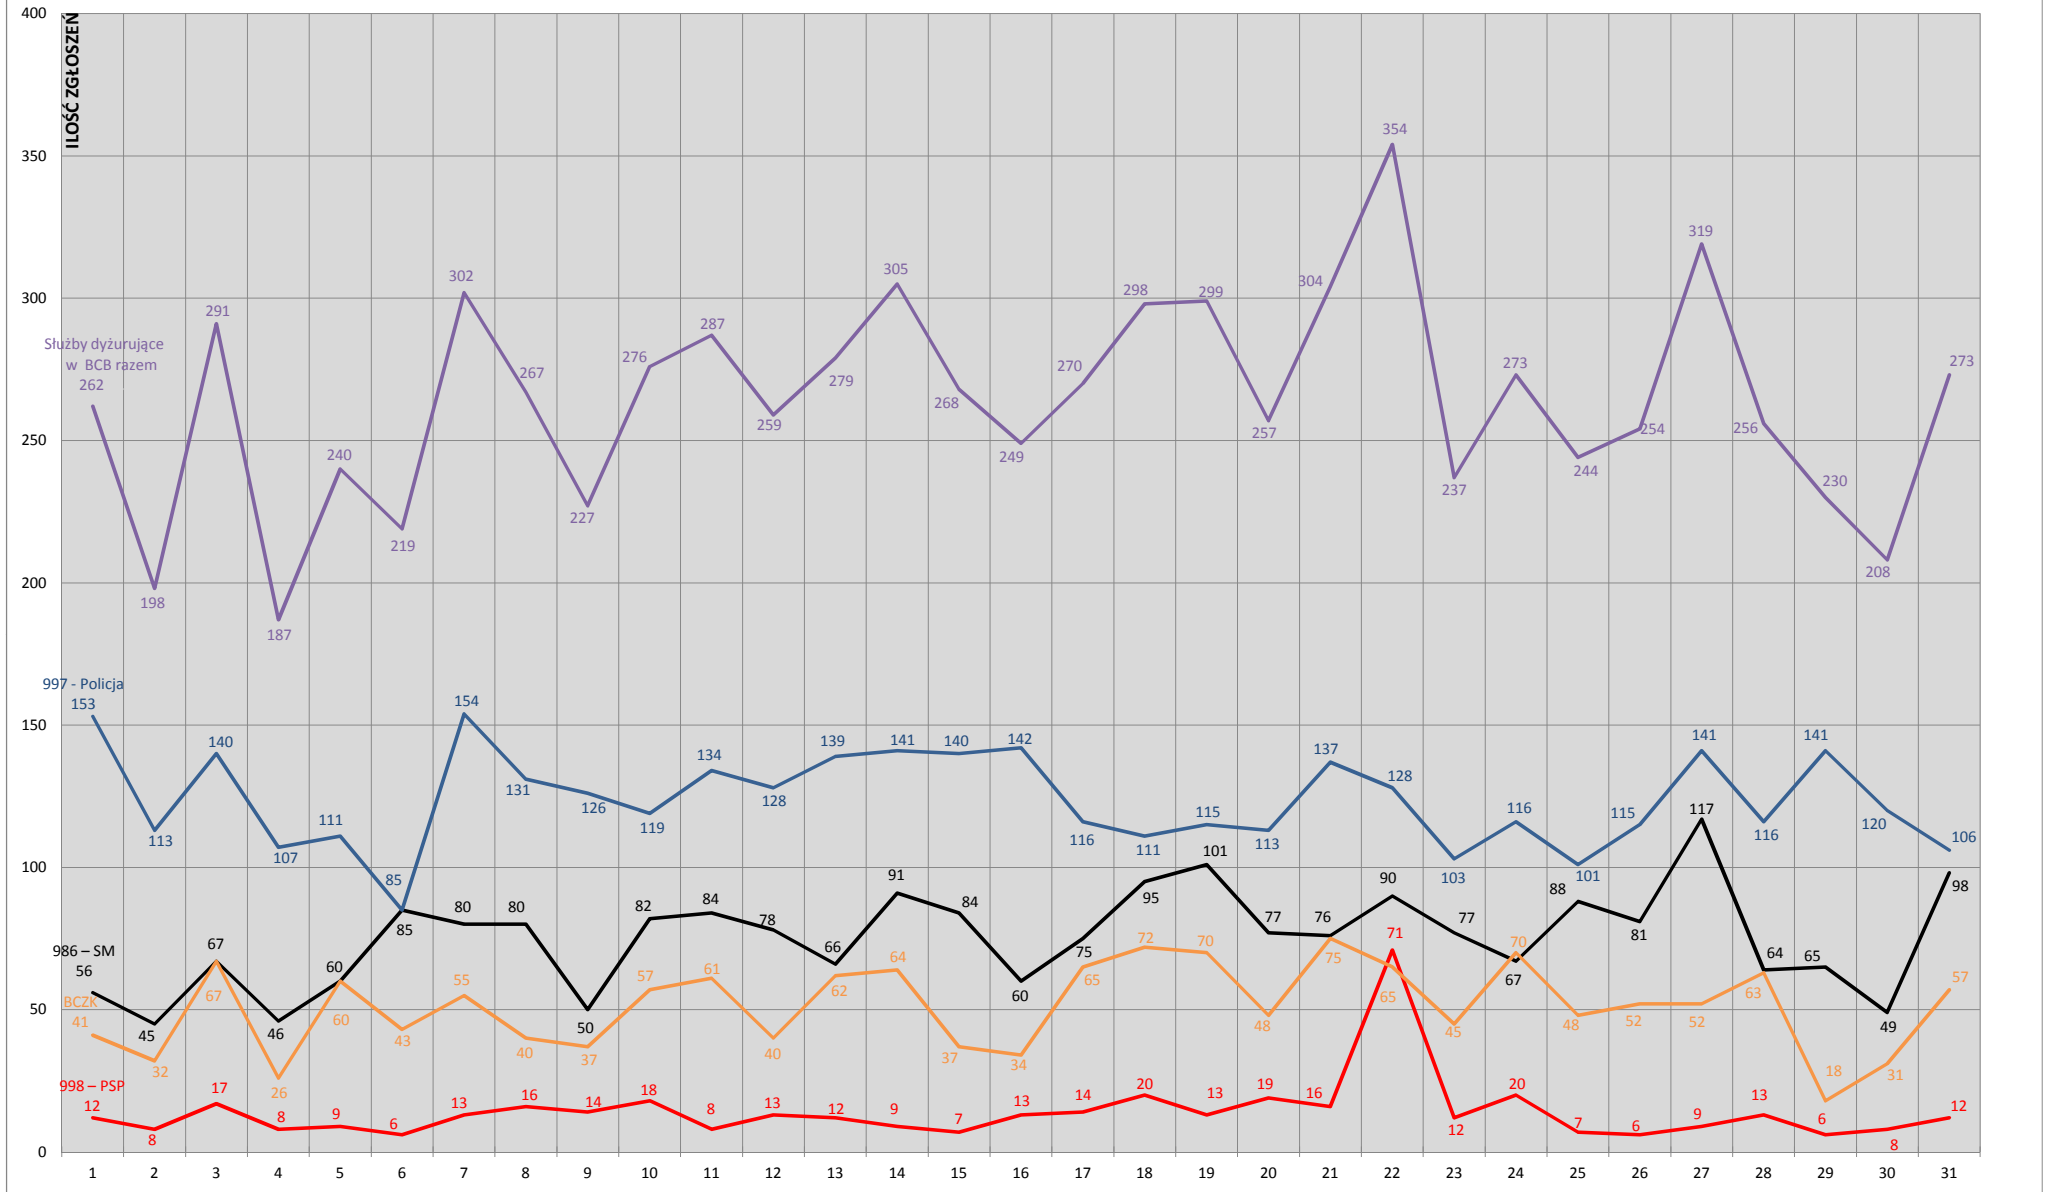

STATYSTYKA ZGŁOSZEŃ W BYDGOSKIM CENTRUM BEZPIECZEŃSTWA STYCZEŃ 2022

STATYSTYKA ZGŁOSZEŃ W BYDGOSKIM CENTRUM BEZPIECZEŃSTWA LUTY 2022

STATYSTYKA ZGŁOSZEŃ W BYDGOSKIM CENTRUM BEZPIECZEŃSTWA MARZEC 2022

STATYSTYKA ZGŁOSZEŃ W BYDGOSKIM CENTRUM BEZPIECZEŃSTWA KWIECIEŃ 2022

STATYSTYKA ZGŁOSZEŃ W BYDGOSKIM CENTRUM BEZPIECZEŃSTWA MAJ 2022

STATYSTYKA ZGŁOSZEŃ W BYDGOSKIM CENTRUM BEZPIECZEŃSTWA CZERWIEC 2022

STATYSTYKA ZGŁOSZEŃ W BYDGOSKIM CENTRUM BEZPIECZEŃSTWA LIPIEC 2022

STATYSTYKA ZGŁOSZEŃ W BYDGOSKIM CENTRUM BEZPIECZEŃSTWA SIERPIEŃ 2022

STATYSTYKA ZGŁOSZEŃ W BYDGOSKIM CENTRUM BEZPIECZEŃSTWA WRZESIEŃ 2022

STATYSTYKA ZGŁOSZEŃ W BYDGOSKIM CENTRUM BEZPIECZEŃSTWA PAŹDZIERNIK 2022