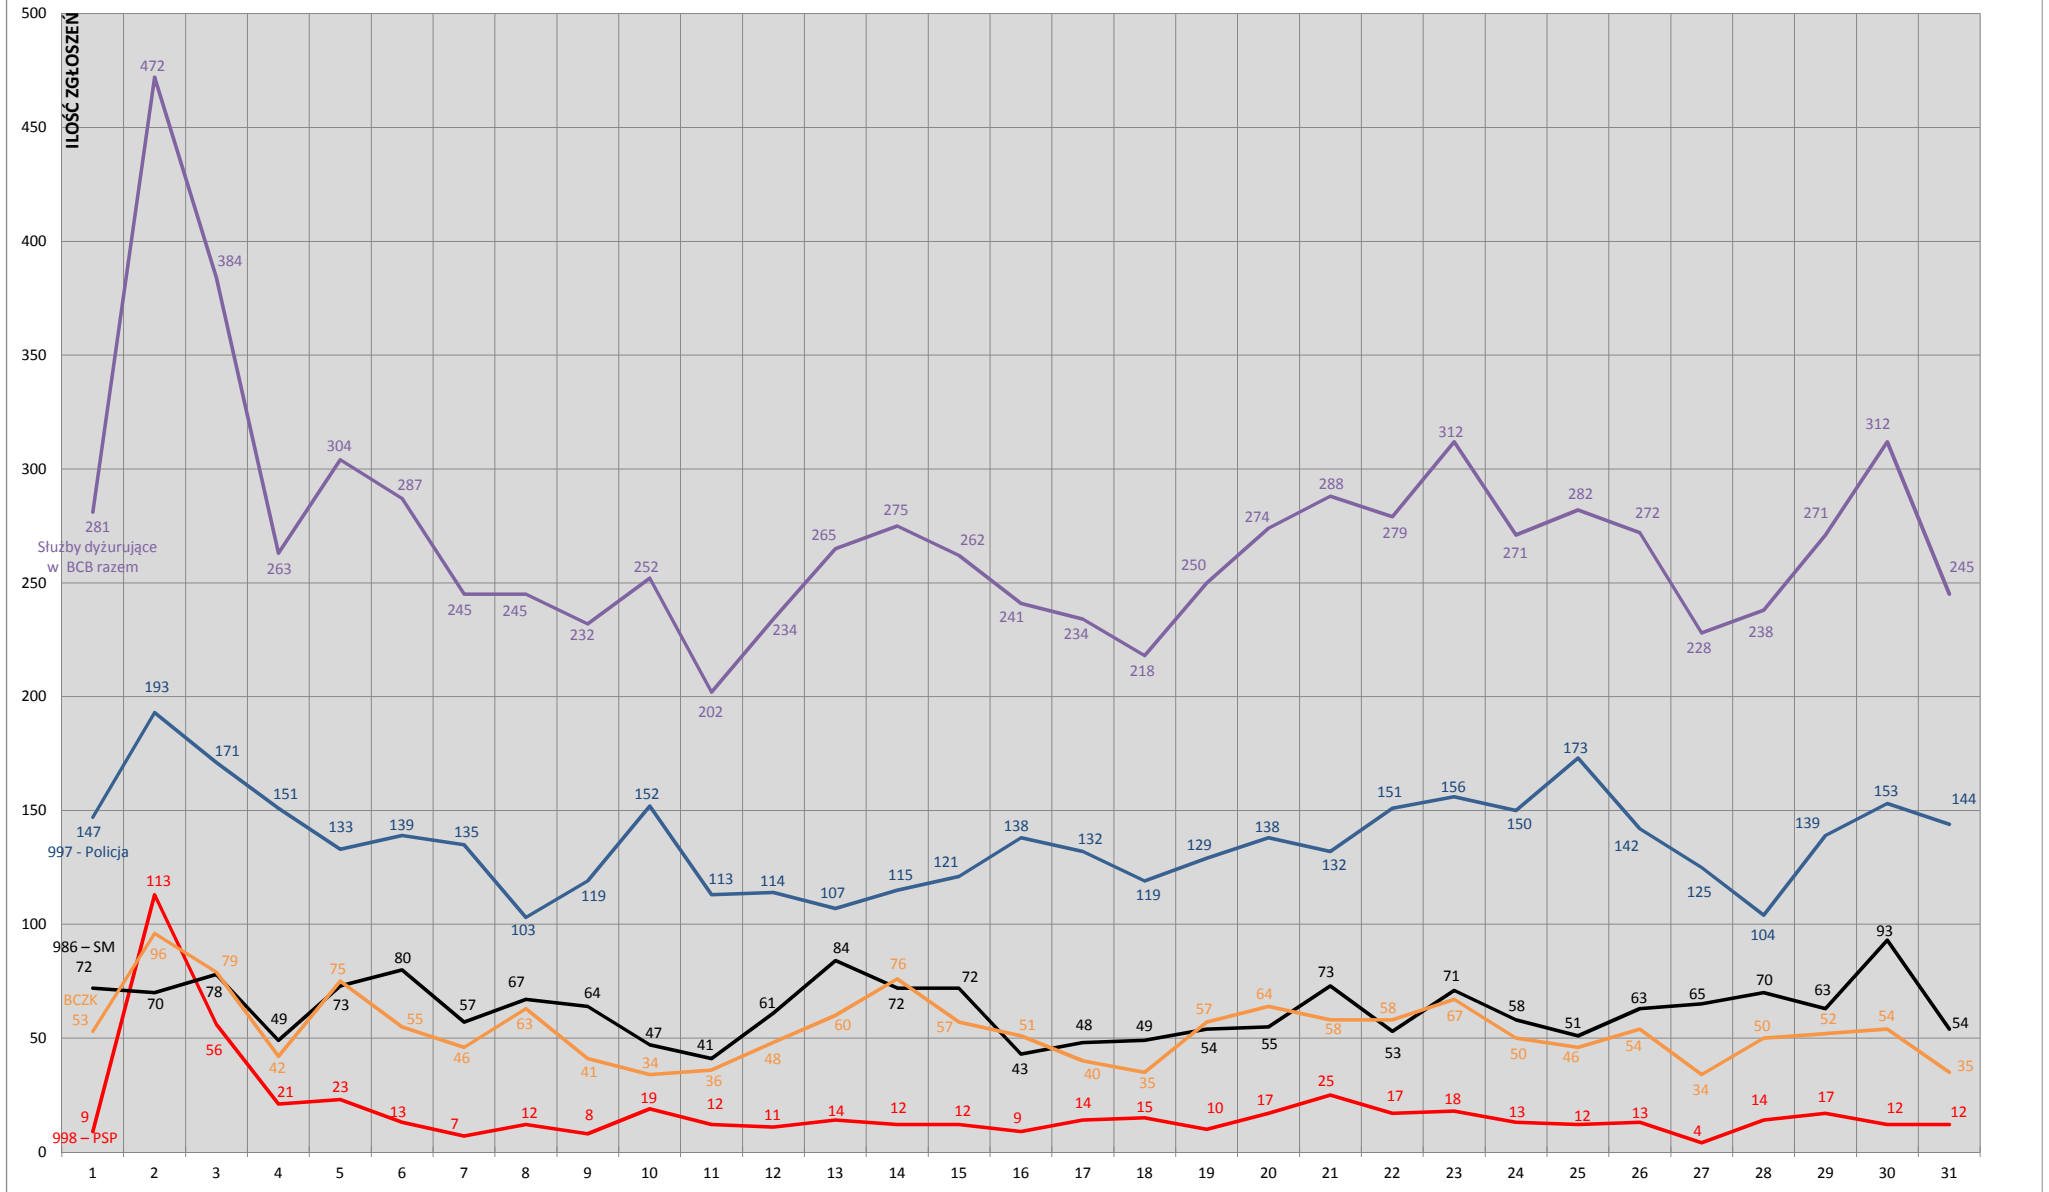

STATYSTYKA ZGŁOSZEŃ W BYDGOSKIM CENTRUM BEZPIECZEŃSTWA STYCZEŃ 2022

STATYSTYKA ZGŁOSZEŃ W BYDGOSKIM CENTRUM BEZPIECZEŃSTWA LUTY 2022

STATYSTYKA ZGŁOSZEŃ W BYDGOSKIM CENTRUM BEZPIECZEŃSTWA MARZEC 2022

STATYSTYKA ZGŁOSZEŃ W BYDGOSKIM CENTRUM BEZPIECZEŃSTWA KWIECIEŃ 2022

STATYSTYKA ZGŁOSZEŃ W BYDGOSKIM CENTRUM BEZPIECZEŃSTWA MAJ 2022

STATYSTYKA ZGŁOSZEŃ W BYDGOSKIM CENTRUM BEZPIECZEŃSTWA CZERWIEC 2022

STATYSTYKA ZGŁOSZEŃ W BYDGOSKIM CENTRUM BEZPIECZEŃSTWA LIPIEC 2022

STATYSTYKA ZGŁOSZEŃ W BYDGOSKIM CENTRUM BEZPIECZEŃSTWA SIERPIEŃ 2022

STATYSTYKA ZGŁOSZEŃ W BYDGOSKIM CENTRUM BEZPIECZEŃSTWA WRZESIEŃ 2022

STATYSTYKA ZGŁOSZEŃ W BYDGOSKIM CENTRUM BEZPIECZEŃSTWA PAŹDZIERNIK 2022