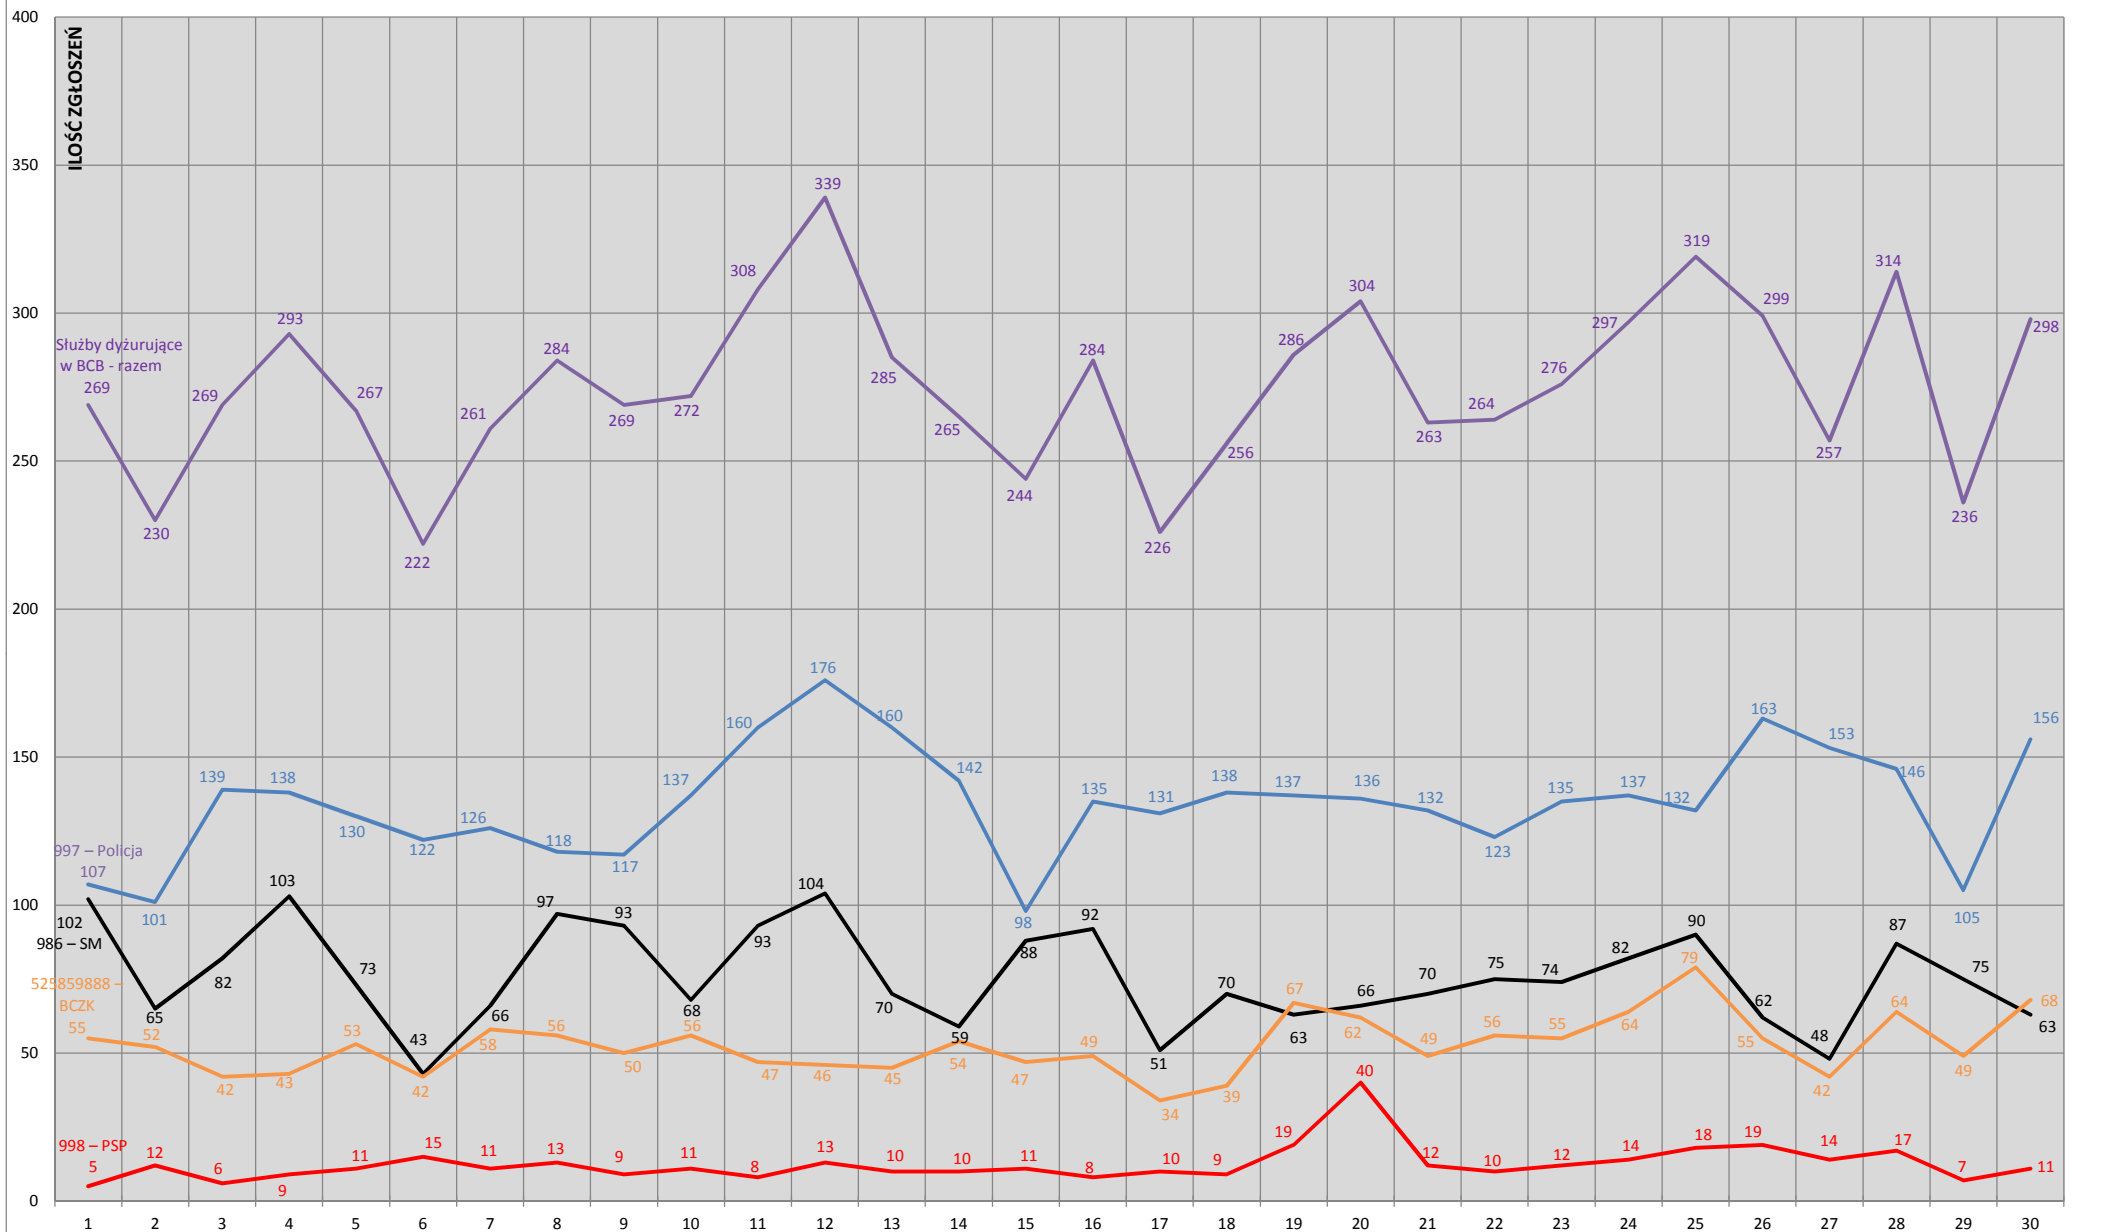

STATYSTYKA ZGŁOSZEŃ W BYDGOSKIM CENTRUM BEZPIECZEŃSTWA STYCZEŃ 2022

STATYSTYKA ZGŁOSZEŃ W BYDGOSKIM CENTRUM BEZPIECZEŃSTWA LUTY 2022

STATYSTYKA ZGŁOSZEŃ W BYDGOSKIM CENTRUM BEZPIECZEŃSTWA MARZEC 2022

STATYSTYKA ZGŁOSZEŃ W BYDGOSKIM CENTRUM BEZPIECZEŃSTWA KWIECIEŃ 2022

STATYSTYKA ZGŁOSZEŃ W BYDGOSKIM CENTRUM BEZPIECZEŃSTWA MAJ 2022

STATYSTYKA ZGŁOSZEŃ W BYDGOSKIM CENTRUM BEZPIECZEŃSTWA CZERWIEC 2022

STATYSTYKA ZGŁOSZEŃ W BYDGOSKIM CENTRUM BEZPIECZEŃSTWA LIPIEC 2022

STATYSTYKA ZGŁOSZEŃ W BYDGOSKIM CENTRUM BEZPIECZEŃSTWA SIERPIEŃ 2022

STATYSTYKA ZGŁOSZEŃ W BYDGOSKIM CENTRUM BEZPIECZEŃSTWA WRZESIEŃ 2022

STATYSTYKA ZGŁOSZEŃ W BYDGOSKIM CENTRUM BEZPIECZEŃSTWA PAŹDZIERNIK 2022