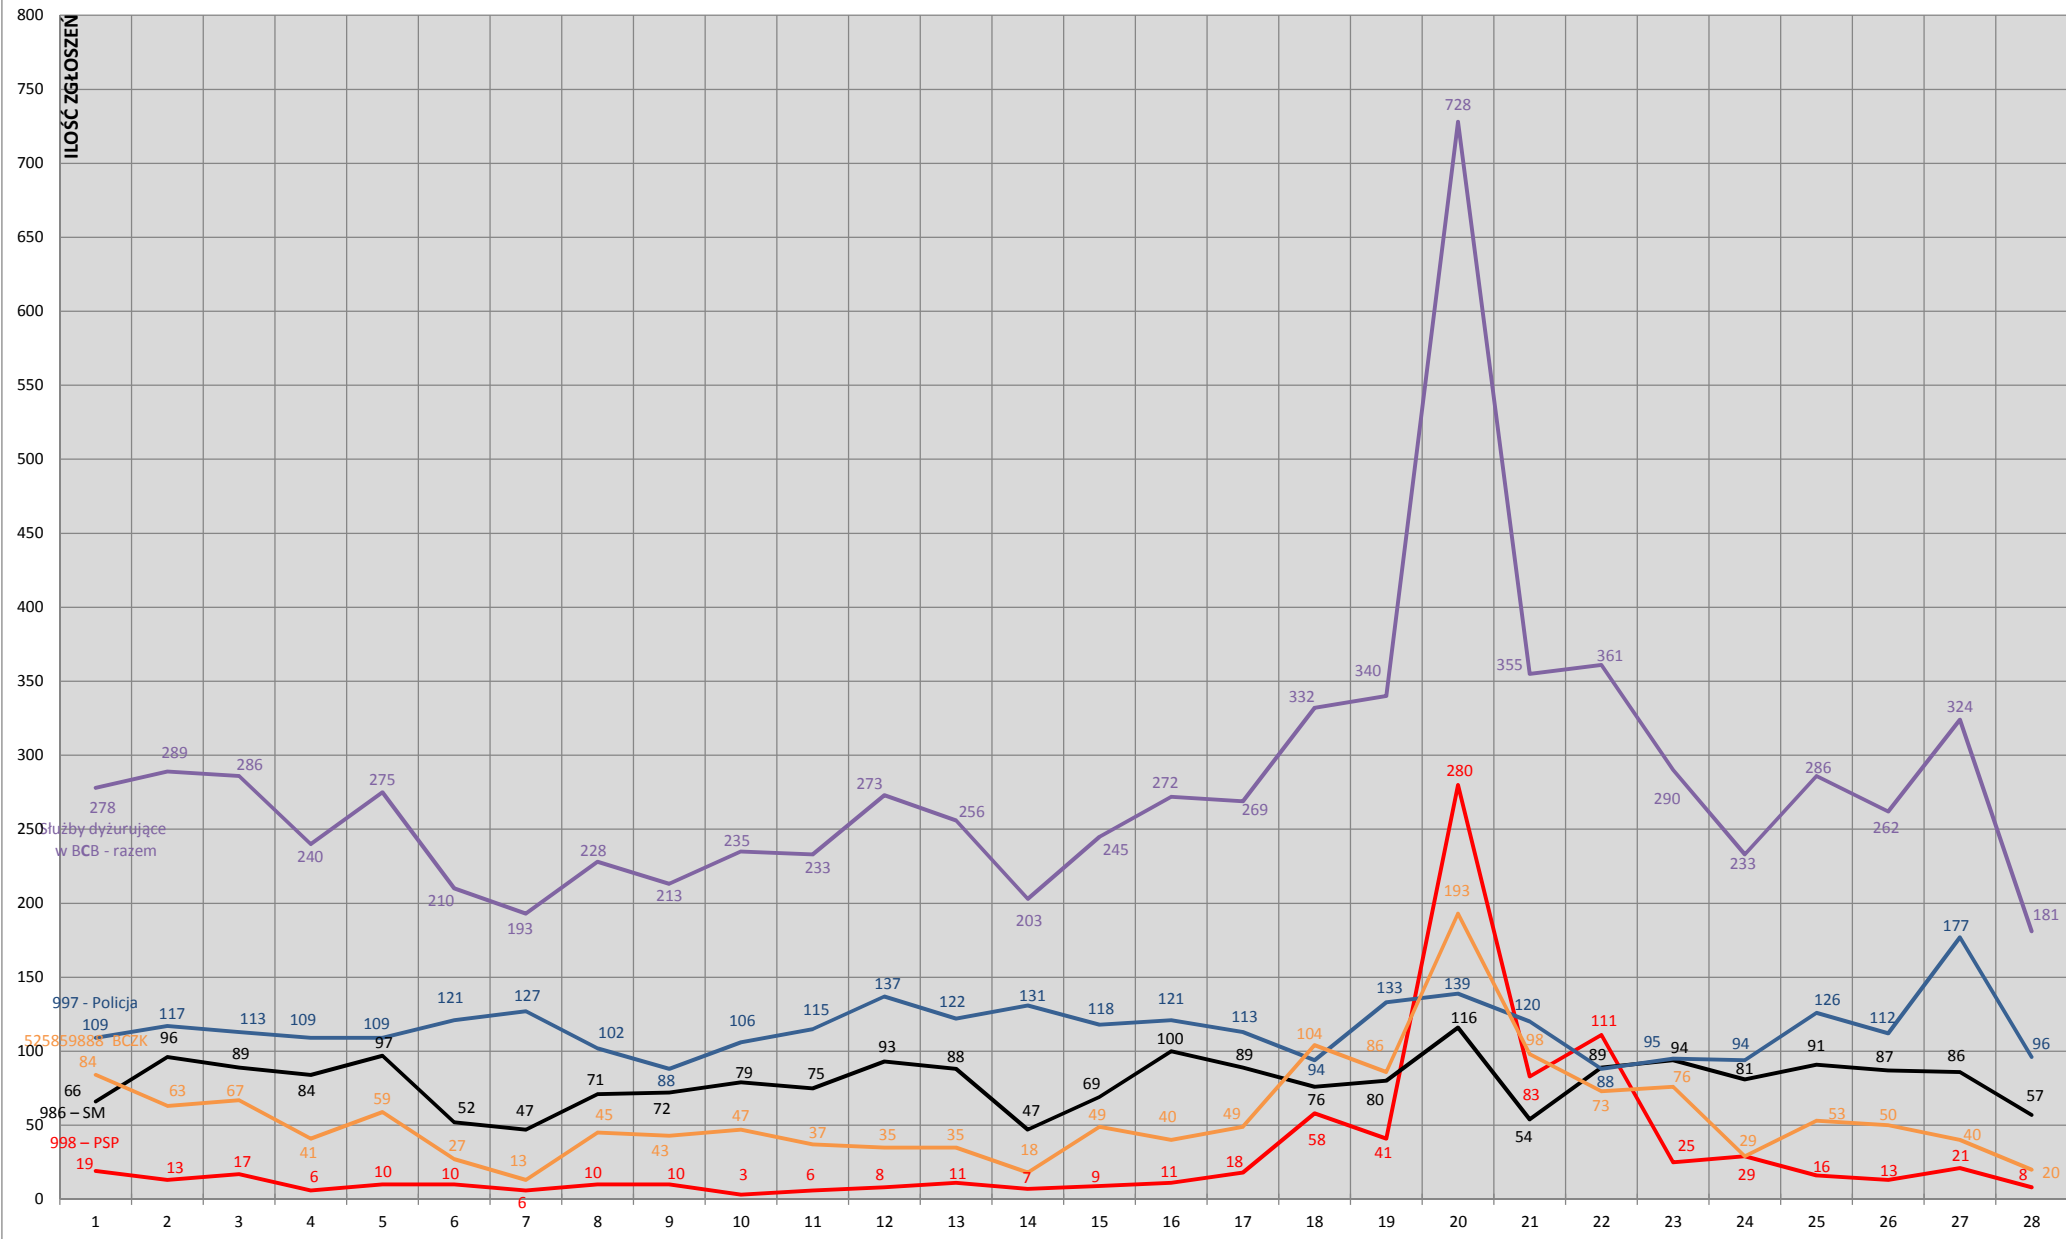

STATYSTYKA ZGŁOSZEŃ W BYDGOSKIM CENTRUM BEZPIECZEŃSTWA STYCZEŃ 2022

STATYSTYKA ZGŁOSZEŃ W BYDGOSKIM CENTRUM BEZPIECZEŃSTWA LUTY 2022

STATYSTYKA ZGŁOSZEŃ W BYDGOSKIM CENTRUM BEZPIECZEŃSTWA MARZEC 2022

STATYSTYKA ZGŁOSZEŃ W BYDGOSKIM CENTRUM BEZPIECZEŃSTWA KWIECIEŃ 2022

STATYSTYKA ZGŁOSZEŃ W BYDGOSKIM CENTRUM BEZPIECZEŃSTWA MAJ 2022

STATYSTYKA ZGŁOSZEŃ W BYDGOSKIM CENTRUM BEZPIECZEŃSTWA CZERWIEC 2022

STATYSTYKA ZGŁOSZEŃ W BYDGOSKIM CENTRUM BEZPIECZEŃSTWA LIPIEC 2022

STATYSTYKA ZGŁOSZEŃ W BYDGOSKIM CENTRUM BEZPIECZEŃSTWA SIERPIEŃ 2022

STATYSTYKA ZGŁOSZEŃ W BYDGOSKIM CENTRUM BEZPIECZEŃSTWA WRZESIEŃ 2022

STATYSTYKA ZGŁOSZEŃ W BYDGOSKIM CENTRUM BEZPIECZEŃSTWA PAŹDZIERNIK 2022