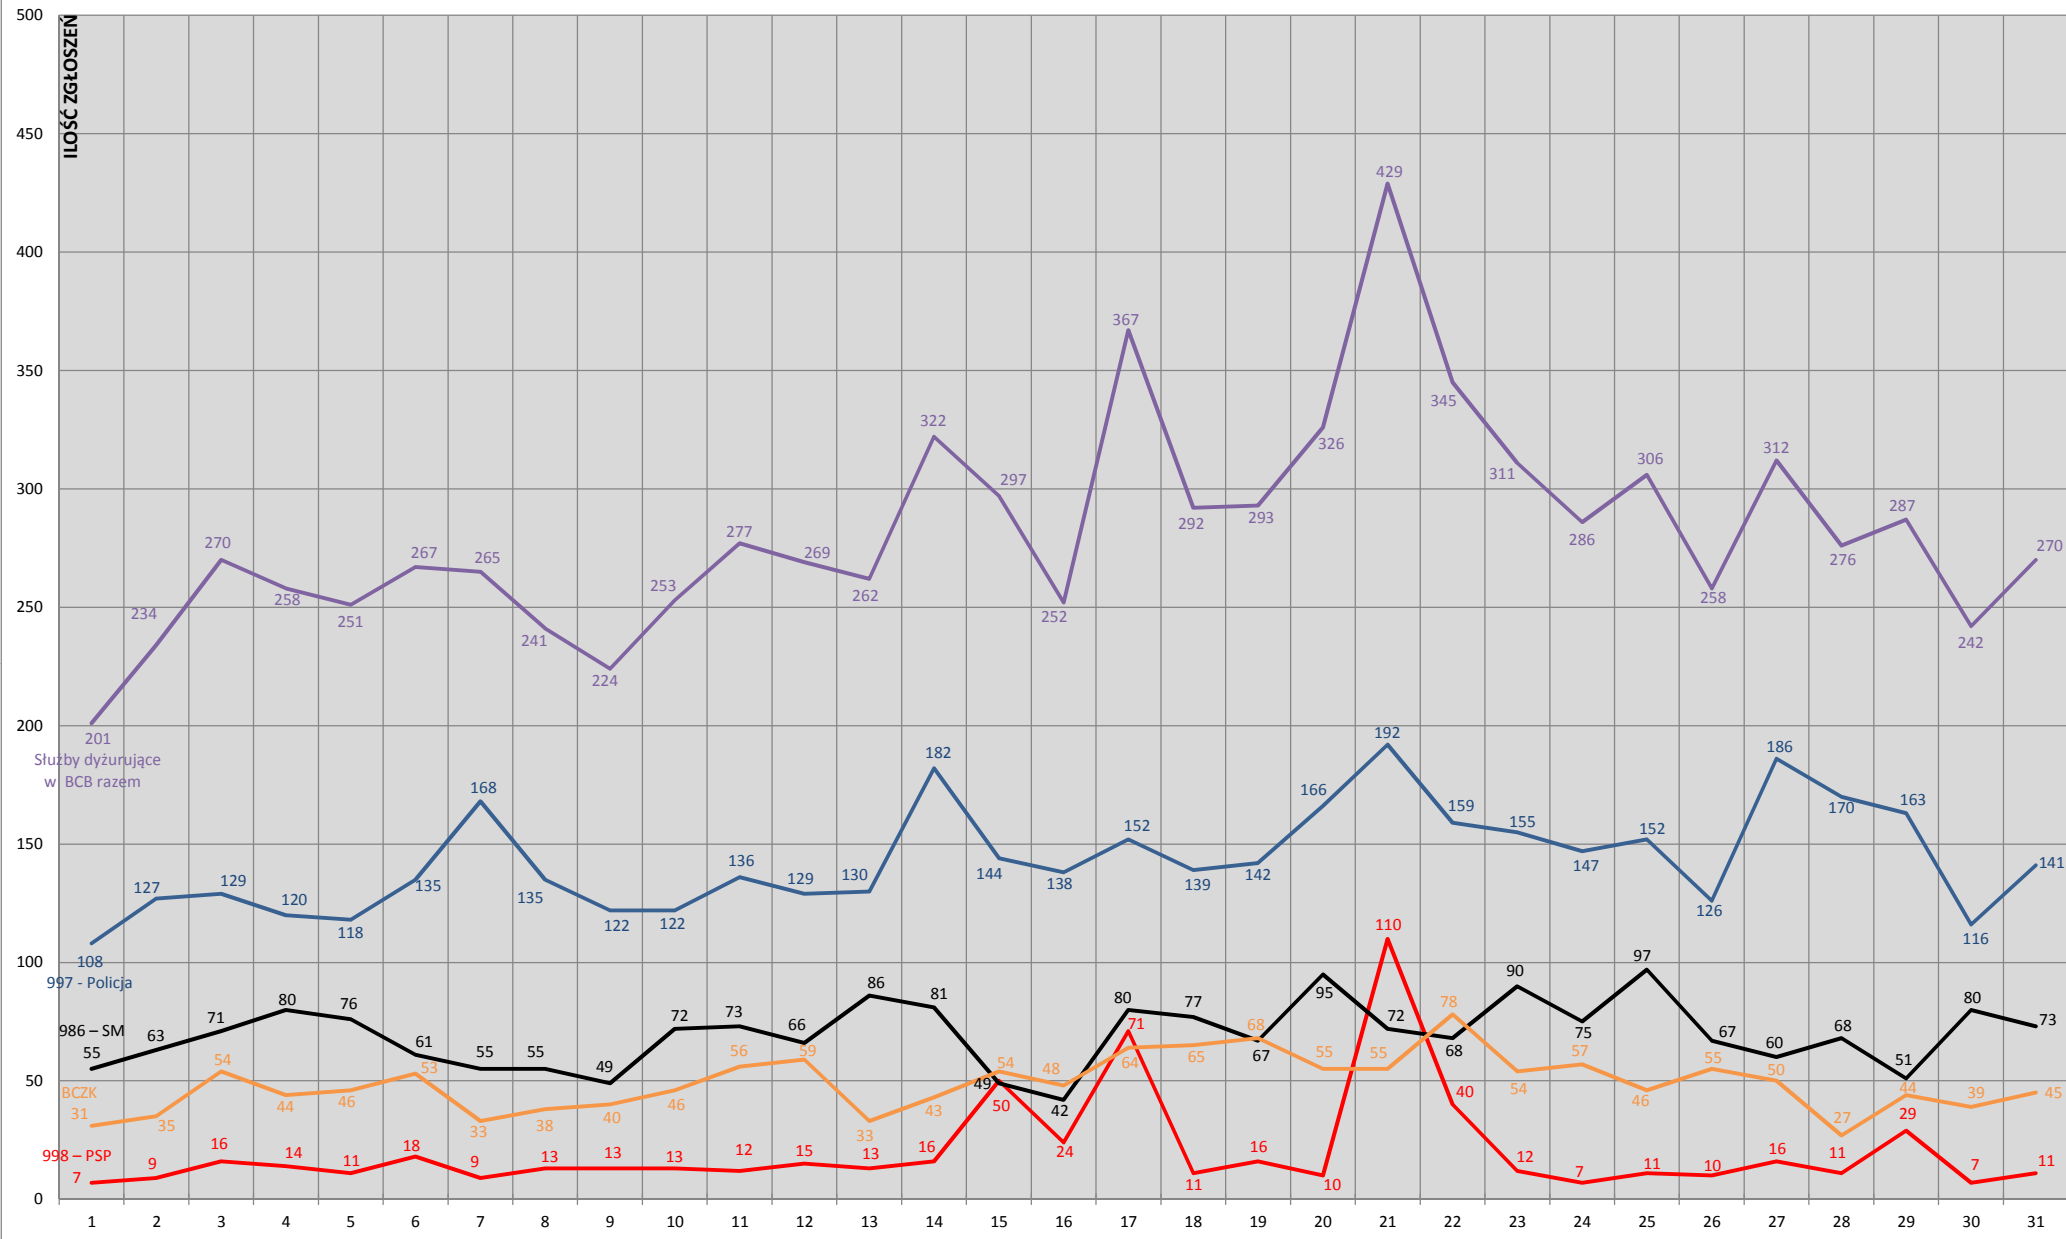

STATYSTYKA ZGŁOSZEŃ W BYDGOSKIM CENTRUM BEZPIECZEŃSTWA STYCZEŃ 2022

STATYSTYKA ZGŁOSZEŃ W BYDGOSKIM CENTRUM BEZPIECZEŃSTWA LUTY 2022

STATYSTYKA ZGŁOSZEŃ W BYDGOSKIM CENTRUM BEZPIECZEŃSTWA MARZEC 2022

STATYSTYKA ZGŁOSZEŃ W BYDGOSKIM CENTRUM BEZPIECZEŃSTWA KWIECIEŃ 2022

STATYSTYKA ZGŁOSZEŃ W BYDGOSKIM CENTRUM BEZPIECZEŃSTWA MAJ 2022

STATYSTYKA ZGŁOSZEŃ W BYDGOSKIM CENTRUM BEZPIECZEŃSTWA CZERWIEC 2022

STATYSTYKA ZGŁOSZEŃ W BYDGOSKIM CENTRUM BEZPIECZEŃSTWA LIPIEC 2022

STATYSTYKA ZGŁOSZEŃ W BYDGOSKIM CENTRUM BEZPIECZEŃSTWA SIERPIEŃ 2022

STATYSTYKA ZGŁOSZEŃ W BYDGOSKIM CENTRUM BEZPIECZEŃSTWA WRZESIEŃ 2022

STATYSTYKA ZGŁOSZEŃ W BYDGOSKIM CENTRUM BEZPIECZEŃSTWA PAŹDZIERNIK 2022