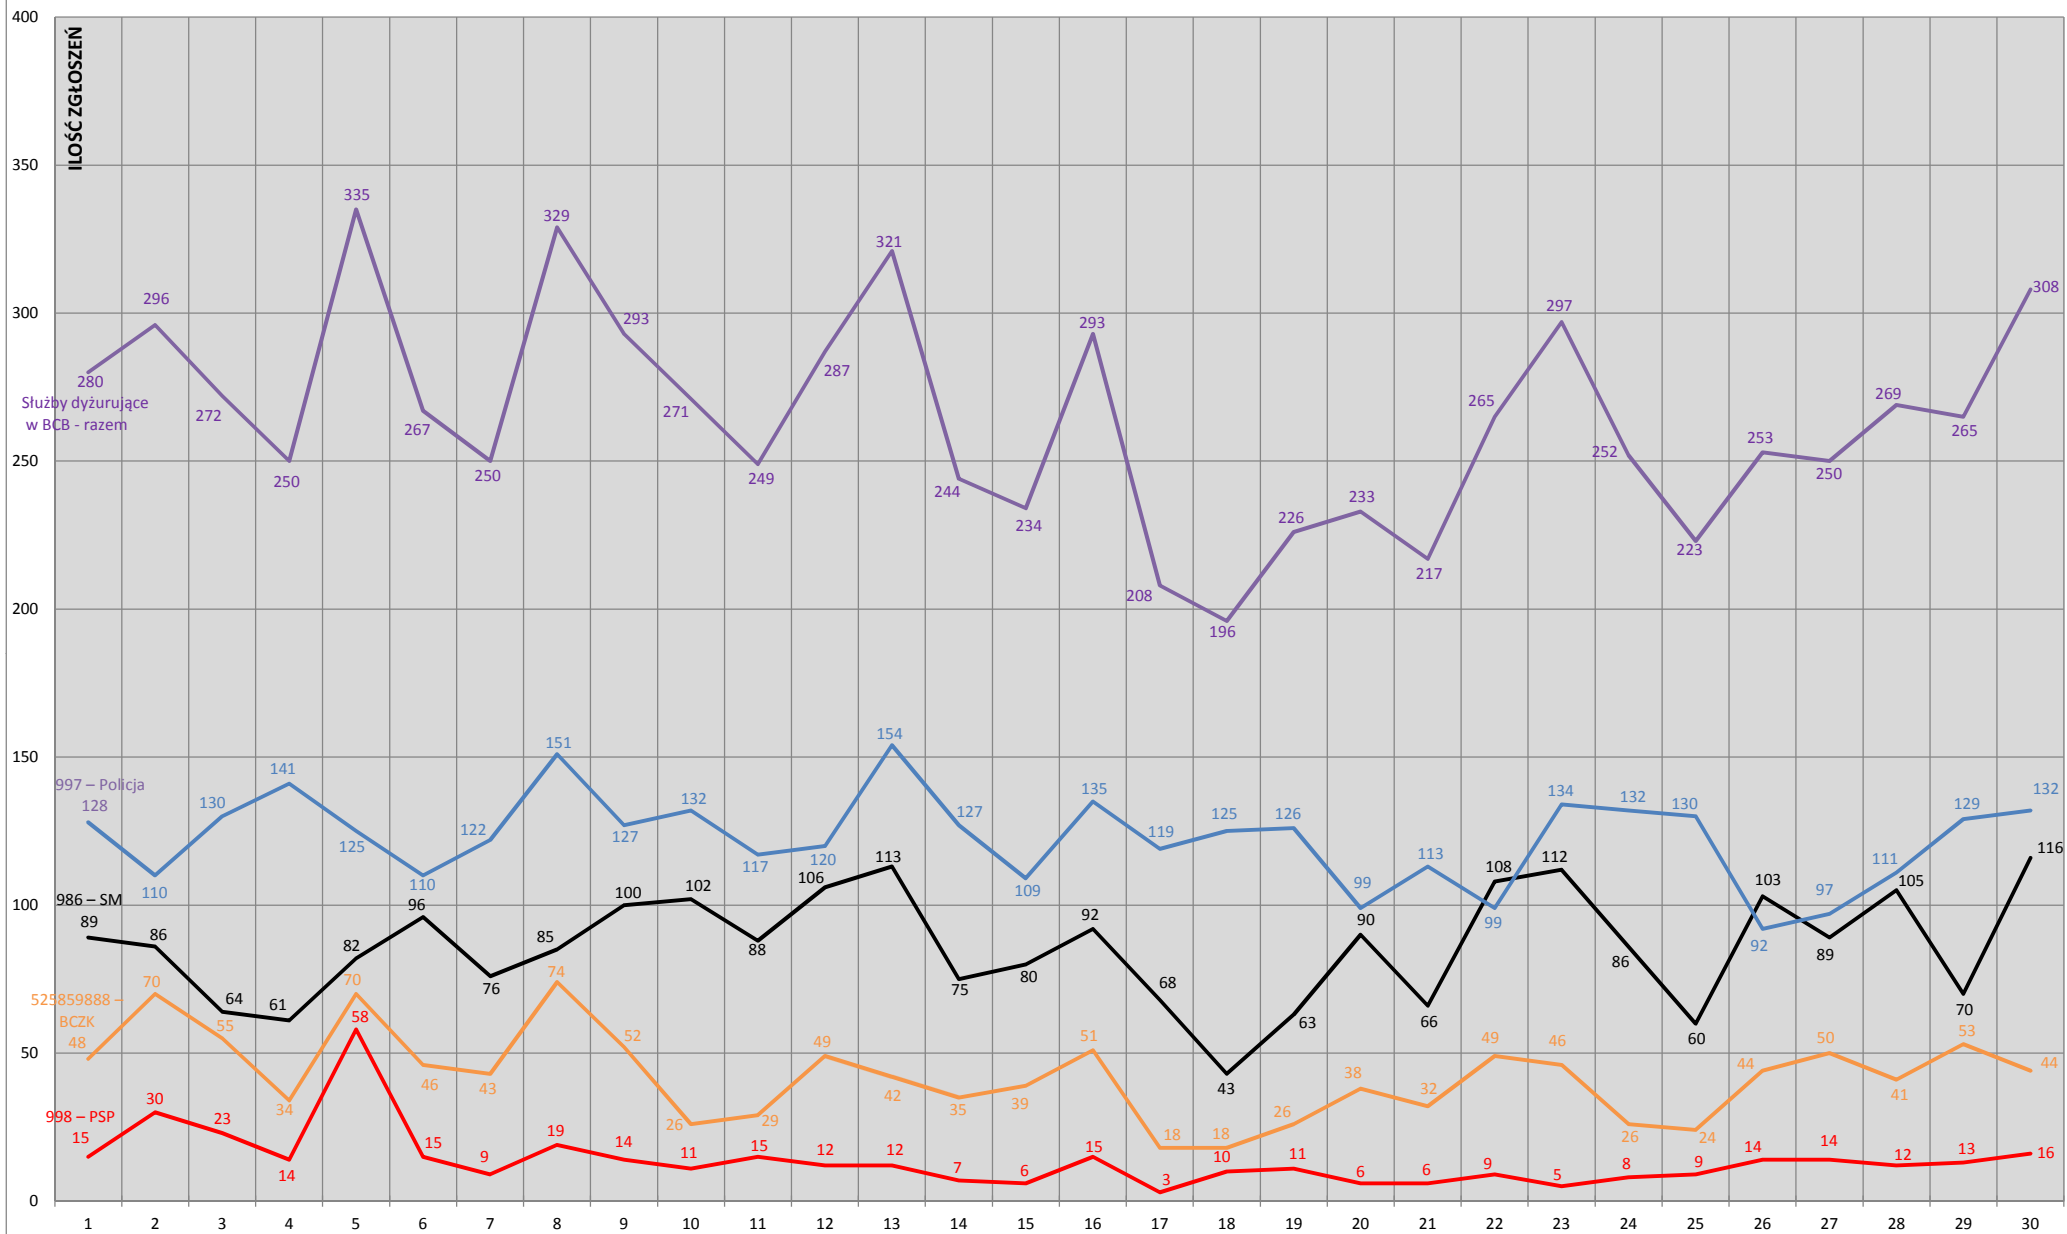

STATYSTYKA ZGŁOSZEŃ W BYDGOSKIM CENTRUM BEZPIECZEŃSTWA STYCZEŃ 2022

STATYSTYKA ZGŁOSZEŃ W BYDGOSKIM CENTRUM BEZPIECZEŃSTWA LUTY 2022

STATYSTYKA ZGŁOSZEŃ W BYDGOSKIM CENTRUM BEZPIECZEŃSTWA MARZEC 2022

STATYSTYKA ZGŁOSZEŃ W BYDGOSKIM CENTRUM BEZPIECZEŃSTWA KWIECIEŃ 2022

STATYSTYKA ZGŁOSZEŃ W BYDGOSKIM CENTRUM BEZPIECZEŃSTWA MAJ 2022

STATYSTYKA ZGŁOSZEŃ W BYDGOSKIM CENTRUM BEZPIECZEŃSTWA CZERWIEC 2022

STATYSTYKA ZGŁOSZEŃ W BYDGOSKIM CENTRUM BEZPIECZEŃSTWA LIPIEC 2022

STATYSTYKA ZGŁOSZEŃ W BYDGOSKIM CENTRUM BEZPIECZEŃSTWA SIERPIEŃ 2022

STATYSTYKA ZGŁOSZEŃ W BYDGOSKIM CENTRUM BEZPIECZEŃSTWA WRZESIEŃ 2022

STATYSTYKA ZGŁOSZEŃ W BYDGOSKIM CENTRUM BEZPIECZEŃSTWA PAŹDZIERNIK 2022