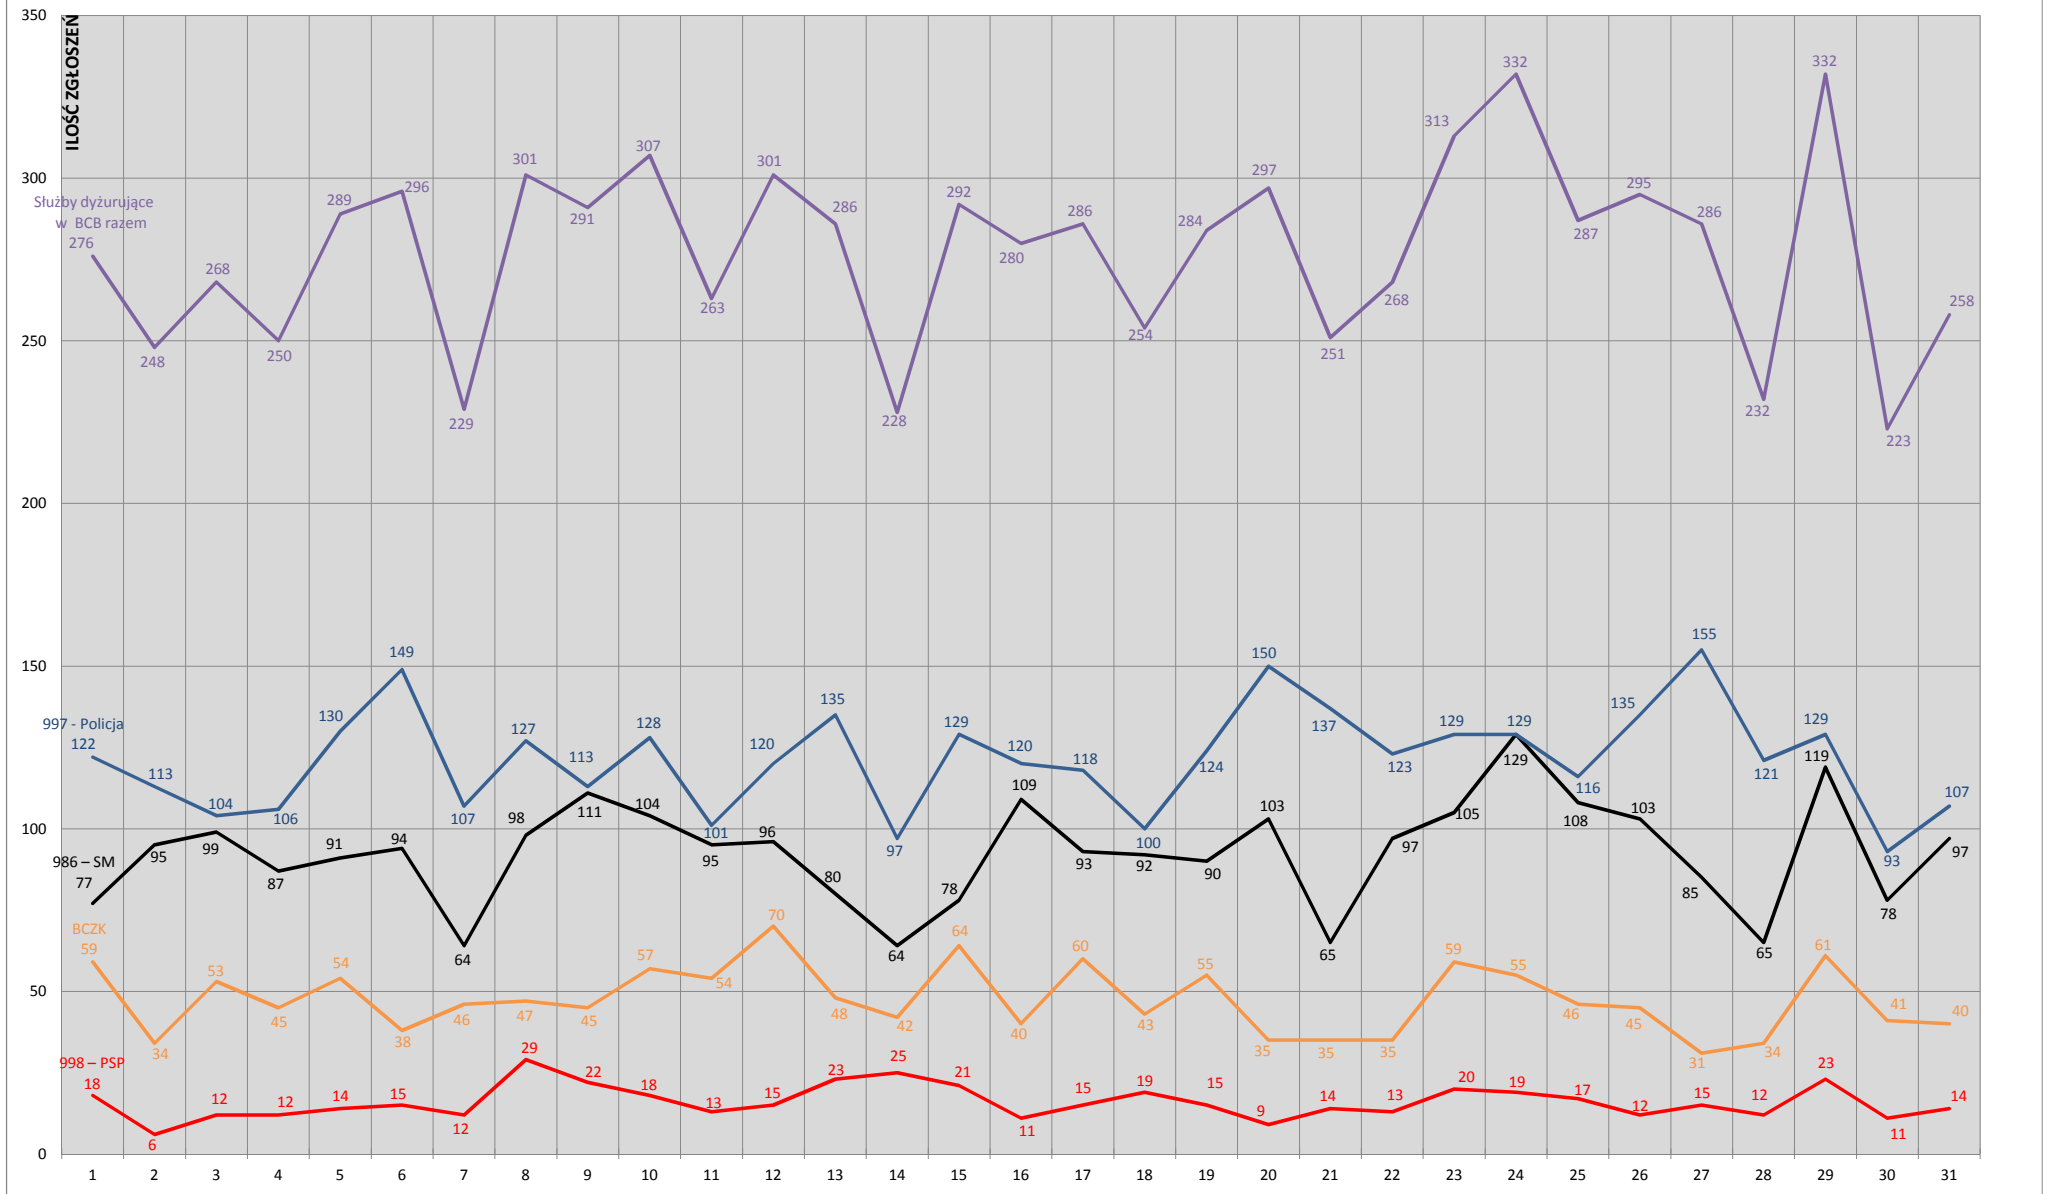

STATYSTYKA ZGŁOSZEŃ W BYDGOSKIM CENTRUM BEZPIECZEŃSTWA STYCZEŃ 2022

STATYSTYKA ZGŁOSZEŃ W BYDGOSKIM CENTRUM BEZPIECZEŃSTWA LUTY 2022

STATYSTYKA ZGŁOSZEŃ W BYDGOSKIM CENTRUM BEZPIECZEŃSTWA MARZEC 2022

STATYSTYKA ZGŁOSZEŃ W BYDGOSKIM CENTRUM BEZPIECZEŃSTWA KWIECIEŃ 2022

STATYSTYKA ZGŁOSZEŃ W BYDGOSKIM CENTRUM BEZPIECZEŃSTWA MAJ 2022

STATYSTYKA ZGŁOSZEŃ W BYDGOSKIM CENTRUM BEZPIECZEŃSTWA CZERWIEC 2022

STATYSTYKA ZGŁOSZEŃ W BYDGOSKIM CENTRUM BEZPIECZEŃSTWA LIPIEC 2022

STATYSTYKA ZGŁOSZEŃ W BYDGOSKIM CENTRUM BEZPIECZEŃSTWA SIERPIEŃ 2022