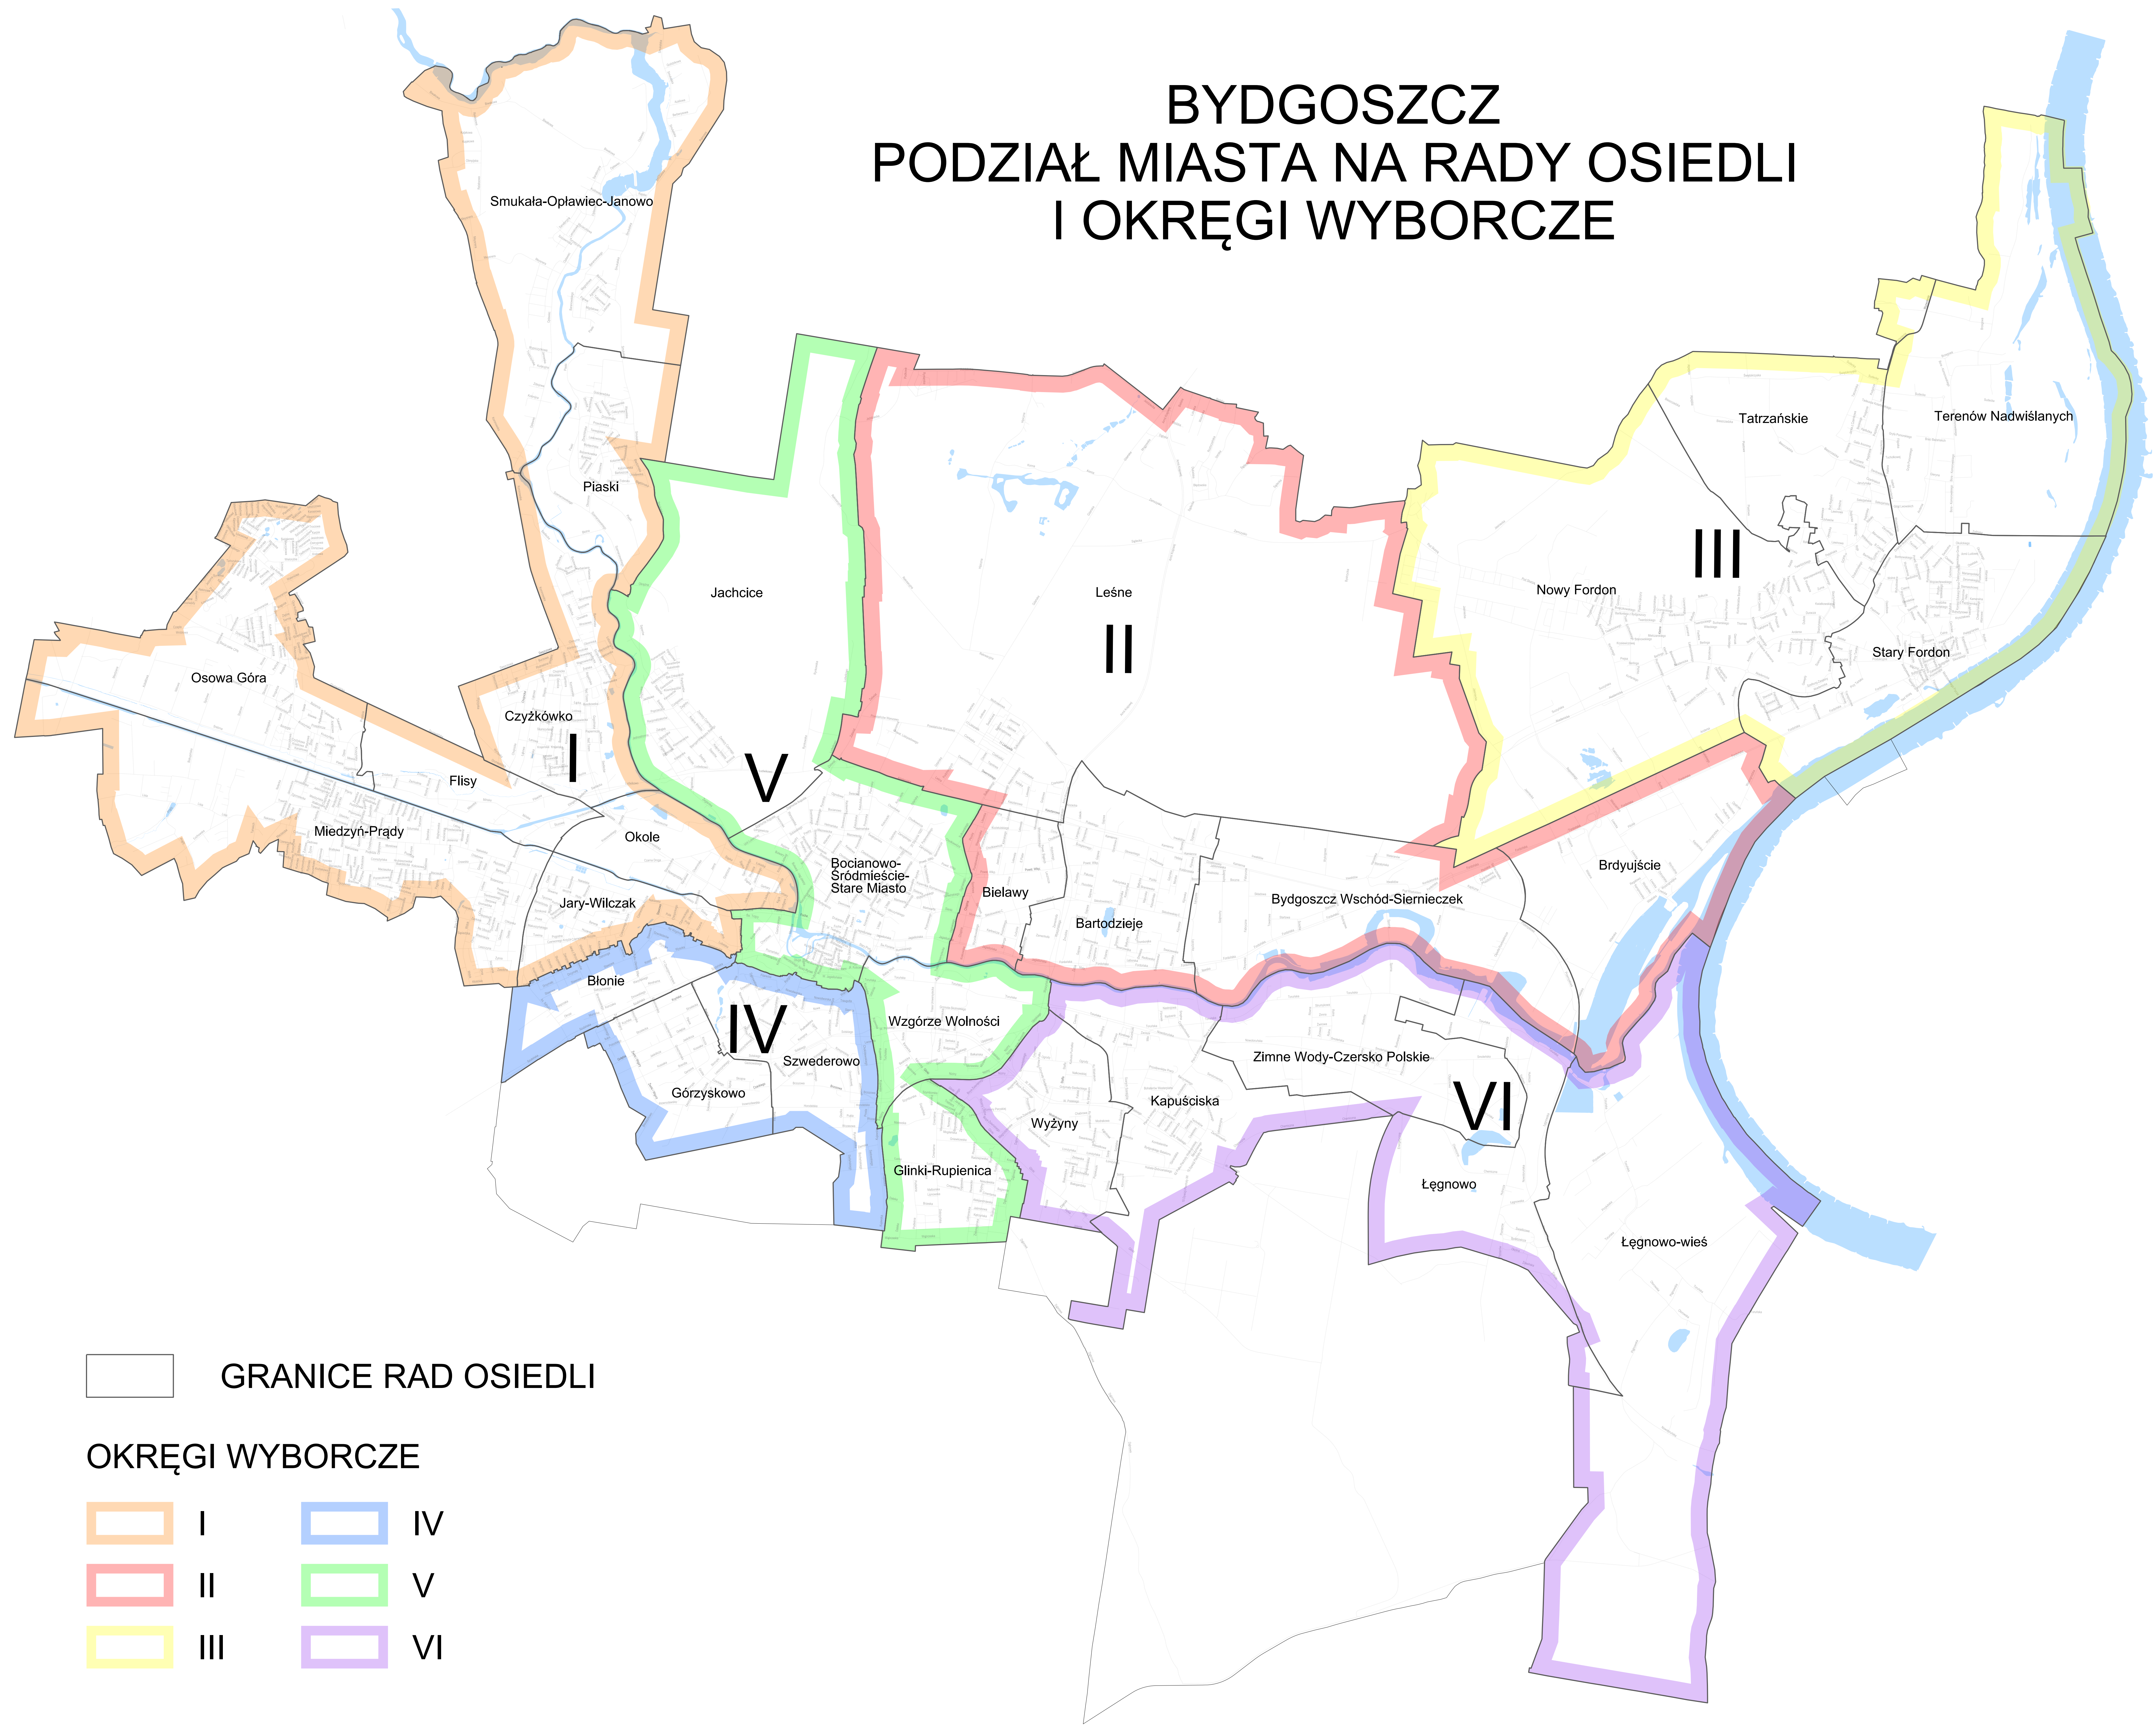

BYDGOSZCZ PODZIAŁ MIASTA NA RADY OSIEDLI I OKRĘGI WYBORCZE

□ GRANICE RAD OSIEDLI

OKRĘGI WYBORCZE

- | | |
|-------|------|
| □ I | □ IV |
| □ II | □ V |
| □ III | □ VI |