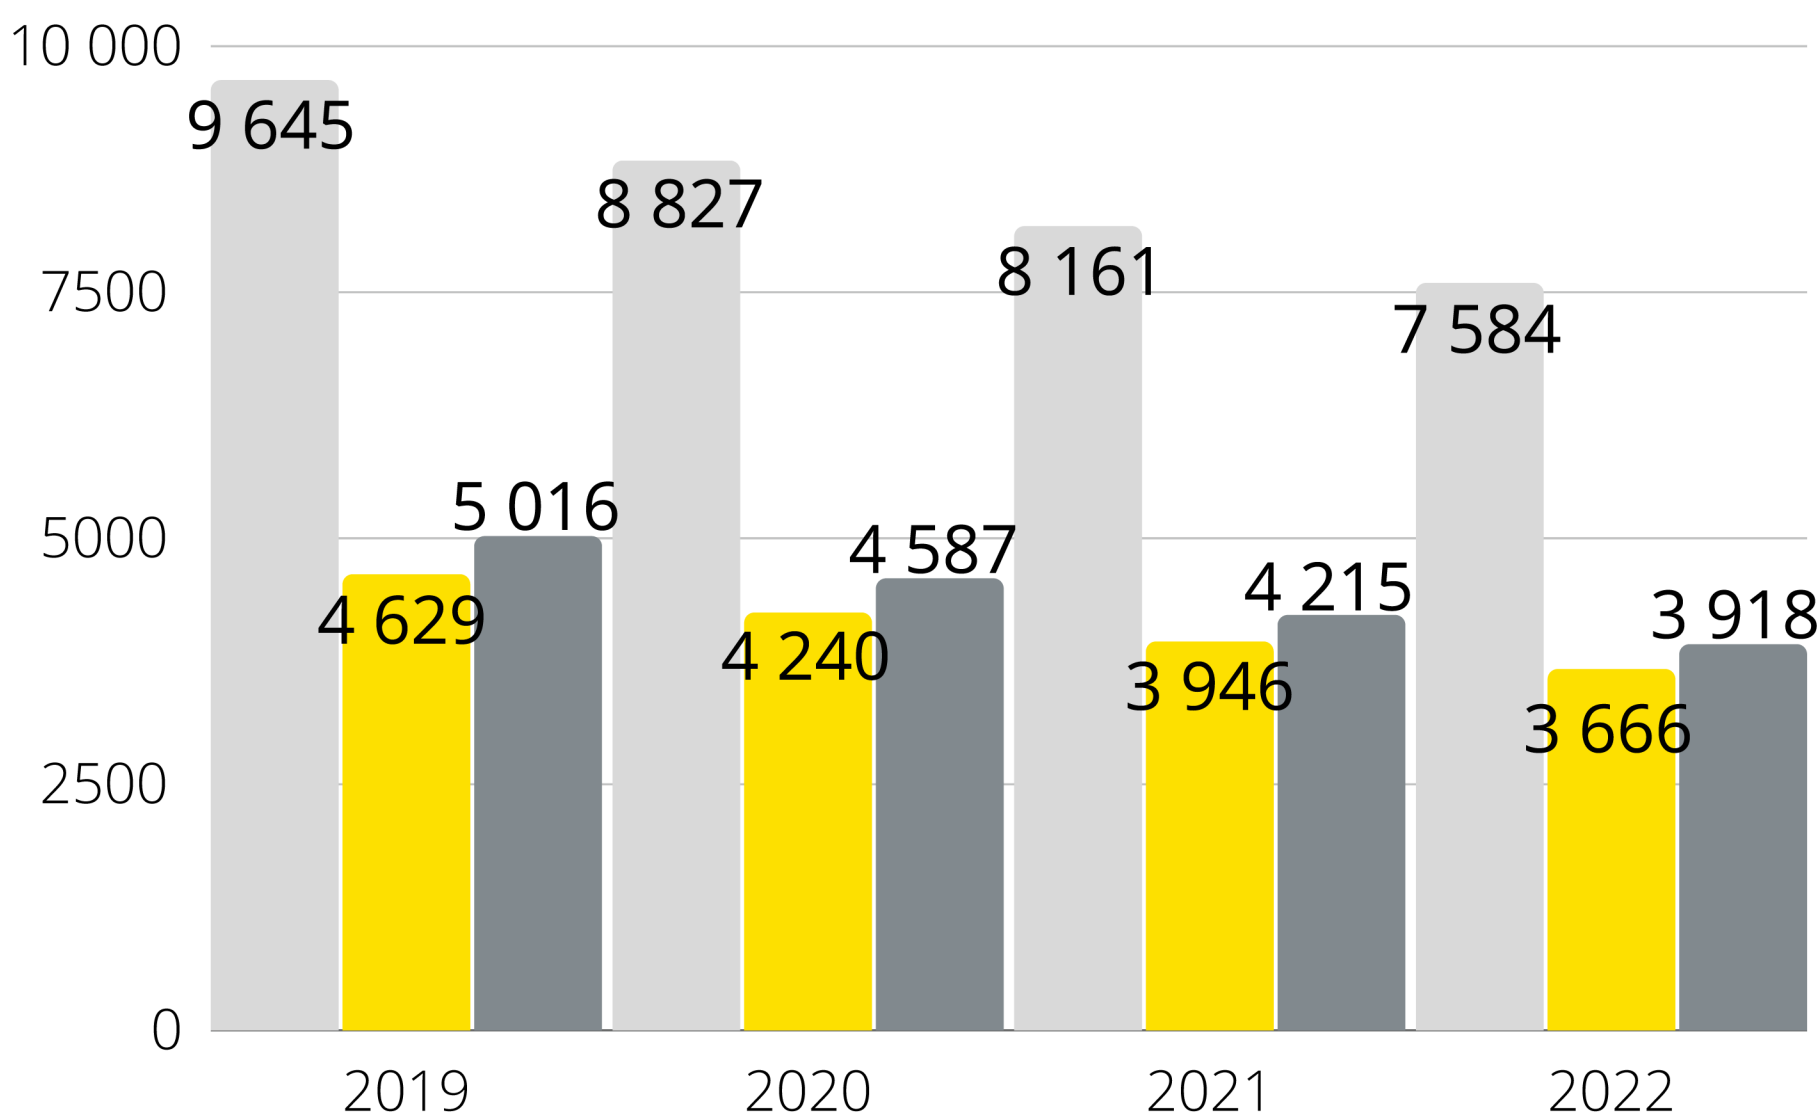

ŻŁOBKI

2022 r.

Liczba dzieci w wieku do 3 lat

Począwszy od roku 2020 dane skorygowane o wyniki NSP 2021

■ ogółem ■ dziewczynki ■ chłopcy

Wyszczególnienie	2019	2020	2021	2022*
Żłobki	19	24	26	24
Miejsca w żłobkach	1 428	1 737	1 793	2 160
Kluby dziecięce	19	25	26	26
Miejsca w klubach dziecięcych	411	542	594	607

* Dane nie obejmują 2 żłobków (71 miejsc) oraz 3 klubów dziecięcych (69 miejsc), których funkcjonowanie było w 2022 roku zawieszona.

36,5% dzieci w wieku do 3 lat objętych było opieką żłobkową

8 miejskich żłobków

1 230 miejsc

768 średnia liczba dzieci uczęszczająca do żłobków