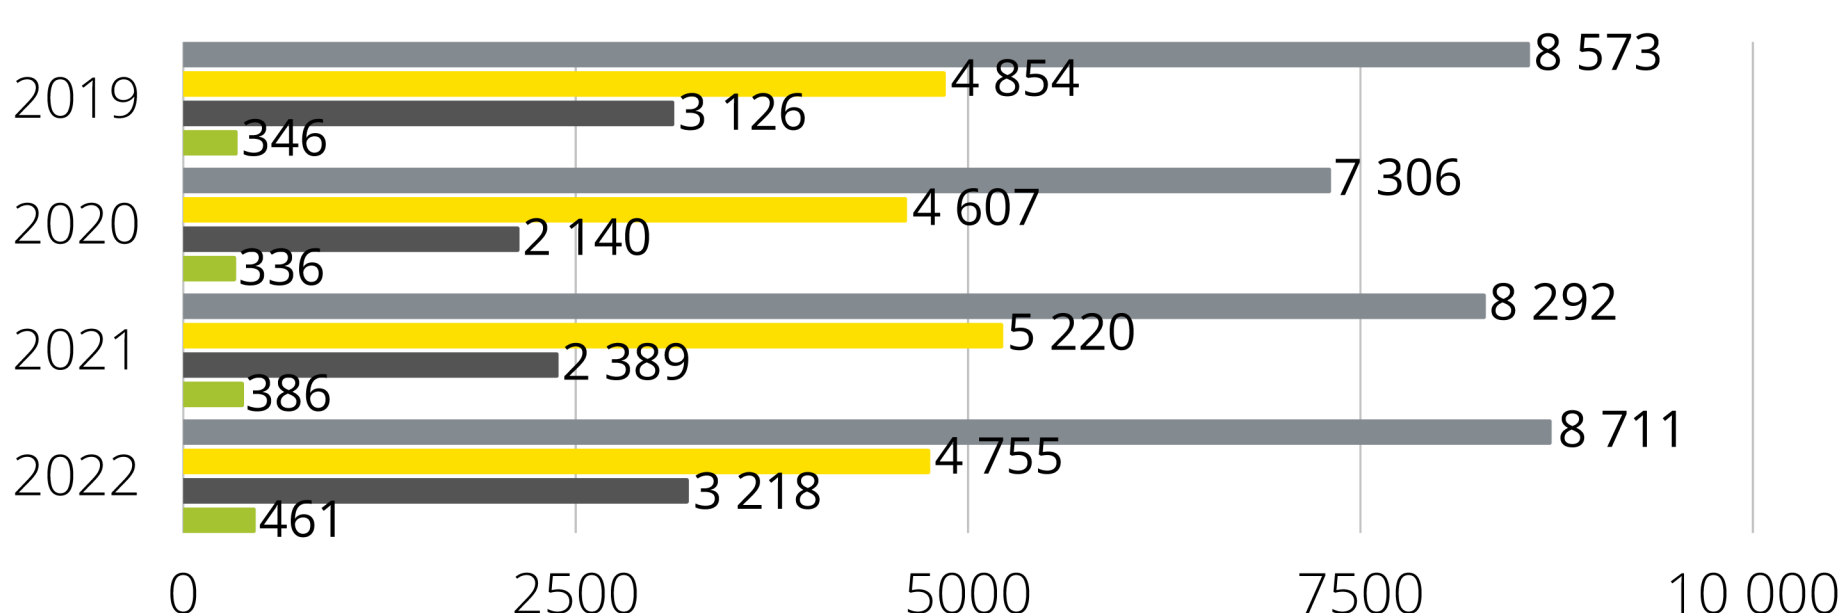

BEZPIECZEŃSTWO

2022 r.

26,2

przestępstwa na
1 000 mieszkańców

WYPADKI DROGOWE

■ zabici
■ ranni

Przestępstwa stwierdzone przez Policję w zakończonych postępowaniach przygotowawczych

- Przestępstwa stwierdzone przez Policję ogółem
- o charakterze kryminalnym
- o charakterze gospodarczym
- drogowe

Działania Straży Miejskiej w Bydgoszczy

Interwencje Państwowej Straży Pożarnej

- Liczba pożarów ogółem
- Interwencje z powodu huraganu, silnego wiatru lub tornada
- Interwencje w skutek gwałtownych opadów atmosferycznych
- Interwencje w skutek wypadków w transporcie

Monitoring miejski

290 kamer wizyjnych
2 721 ujawnionych zdarzeń
1 418 zdarzeń skierowanych do Policji
1 303 zdarzeń skierowanych do Straży Miejskiej