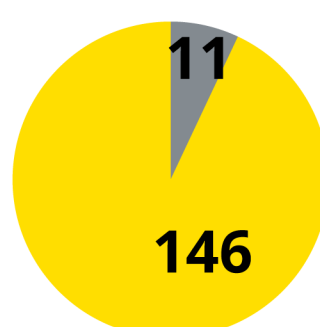

BEZPIECZEŃSTWO

2022 r.

26,2

przestępstwa na
1 000 mieszkańców

WYPADKI DROGOWE

■ zabici
■ ranni

Przestępstwa stwierdzone przez Policję w zakończonych postępowaniach przygotowawczych

- Przestępstwa stwierdzone przez Policję ogółem
- o charakterze kryminalnym
- o charakterze gospodarczym
- drogowe

Działania Straży Miejskiej w Bydgoszczy

Interwencje Państwowej Straży Pożarnej

- Liczba pożarów ogółem
- Interwencje z powodu huraganu, silnego wiatru lub tornada
- Interwencje w skutek gwałtownych opadów atmosferycznych
- Interwencje w skutek wypadków w transporcie

Monitoring miejski

290 kamer wizyjnych
2 721 ujawnionych zdarzeń
1 418 zdarzeń skierowanych do Policji
1 303 zdarzeń skierowanych do Straży Miejskiej