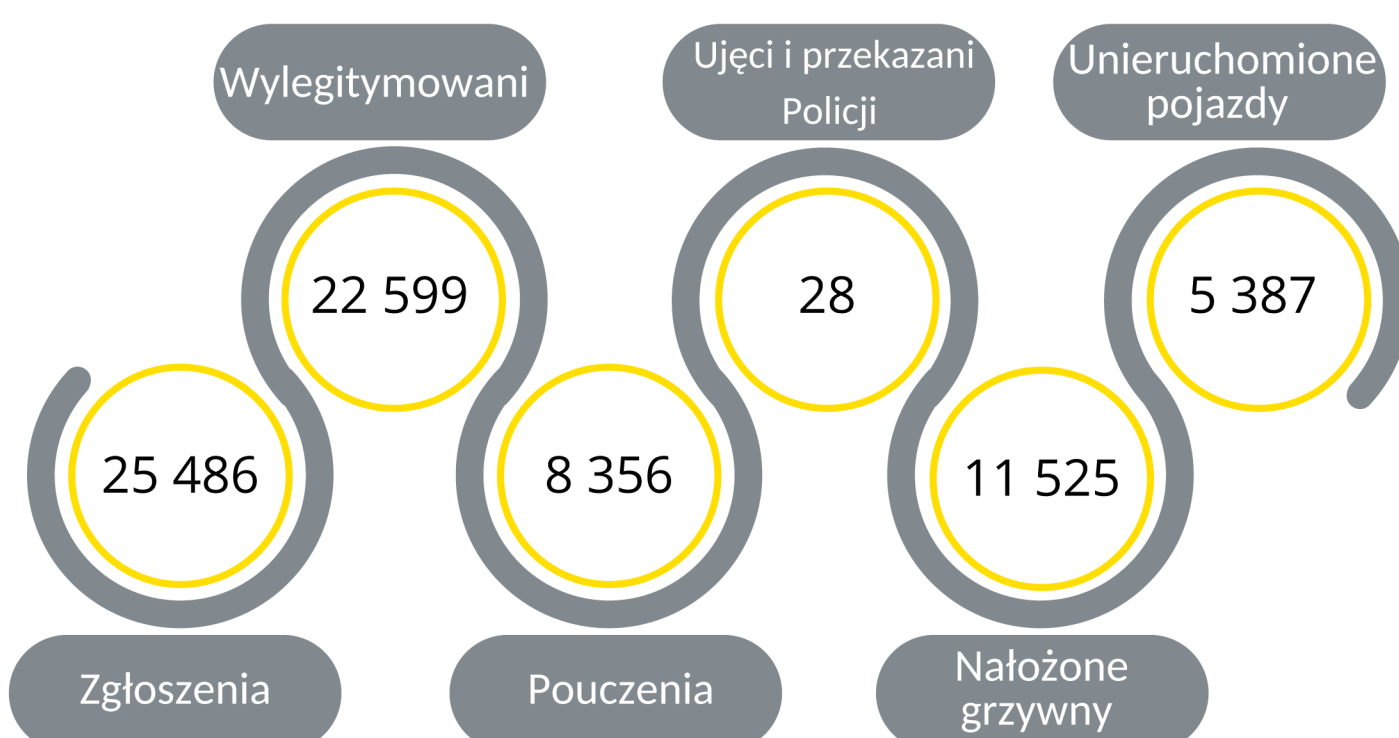

BEZPIECZEŃSTWO

2022 r.

26,2

przestępstwa na
1 000 mieszkańców

WYPADKI DROGOWE

■ zabici
■ ranni

Przestępstwa stwierdzone przez Policję w zakończonych postępowaniach przygotowawczych

- Przestępstwa stwierdzone przez Policję ogółem
- o charakterze kryminalnym
- o charakterze gospodarczym
- drogowe

Działania Straży Miejskiej w Bydgoszczy

Interwencje Państwowej Straży Pożarnej

- Liczba pożarów ogółem
- Interwencje z powodu huraganu, silnego wiatru lub tornada
- Interwencje w skutek gwałtownych opadów atmosferycznych
- Interwencje w skutek wypadków w transporcie

Monitoring miejski

290 kamer wizyjnych
2 721 ujawnionych zdarzeń
1 418 zdarzeń skierowanych do Policji
1 303 zdarzeń skierowanych do Straży Miejskiej