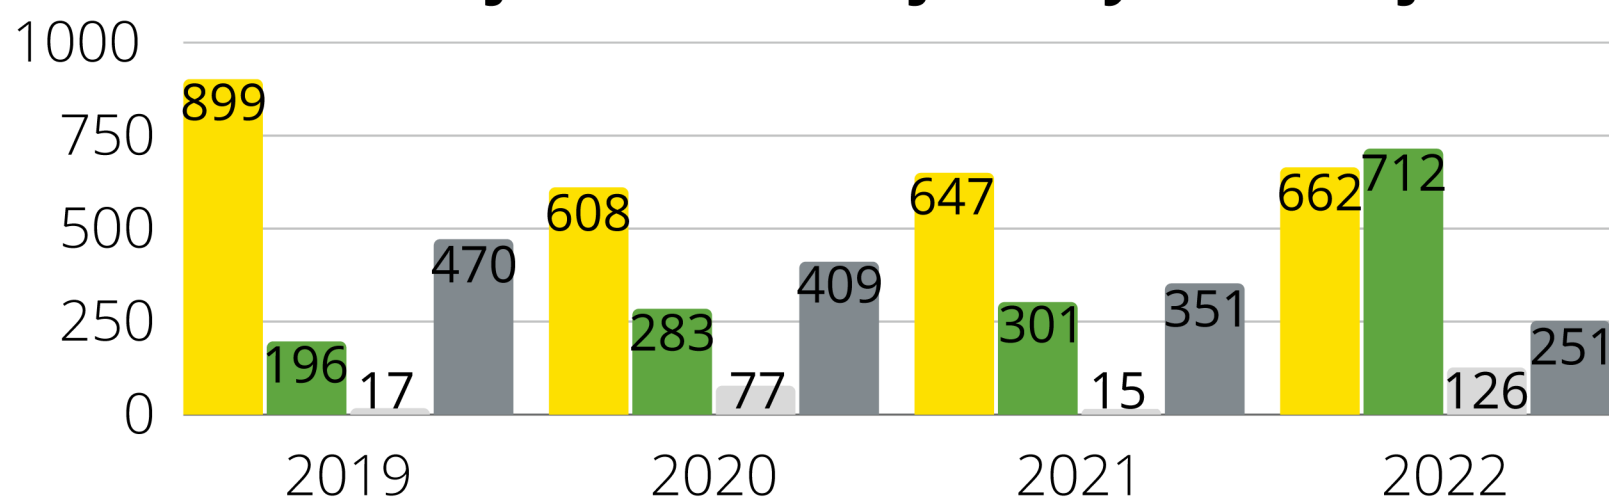

BEZPIECZEŃSTWO

2022 r.

26,2

przestępstwa na
1 000 mieszkańców

WYPADKI DROGOWE

■ zabici
■ ranni

Przestępstwa stwierdzone przez Policję w zakończonych postępowaniach przygotowawczych

- Przestępstwa stwierdzone przez Policję ogółem
- o charakterze kryminalnym
- o charakterze gospodarczym
- drogowe

Działania Straży Miejskiej w Bydgoszczy

Interwencje Państwowej Straży Pożarnej

- Liczba pożarów ogółem
- Interwencje z powodu huraganu, silnego wiatru lub tornada
- Interwencje w skutek gwałtownych opadów atmosferycznych
- Interwencje w skutek wypadków w transporcie

Monitoring miejski

290 kamer wizyjnych
2 721 ujawnionych zdarzeń
1 418 zdarzeń skierowanych do Policji
1 303 zdarzeń skierowanych do Straży Miejskiej